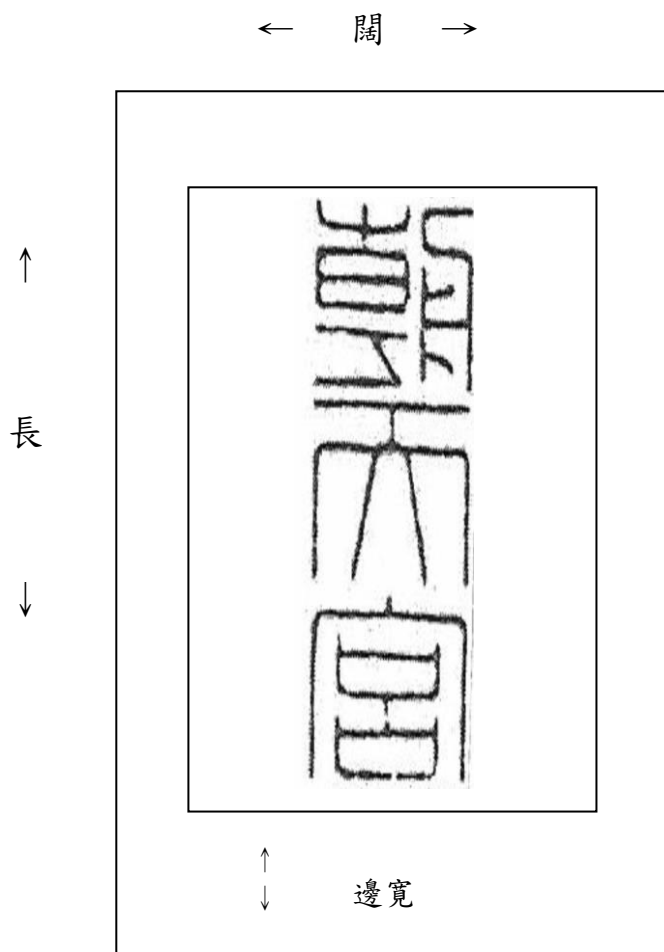

附件七：寺廟圖記規格

一、直轄市寺廟圖記：闊×長×邊寬＝5.2公分×7.6公分×0.8公分

二、縣（市）寺廟圖記：闊×長×邊寬＝4.8公分×7.0公分×0.6公分

直轄市、縣（市）寺廟圖記範例

（應使用不易損壞材質柄式長方形，鐫刻陽文篆體寺廟全銜）