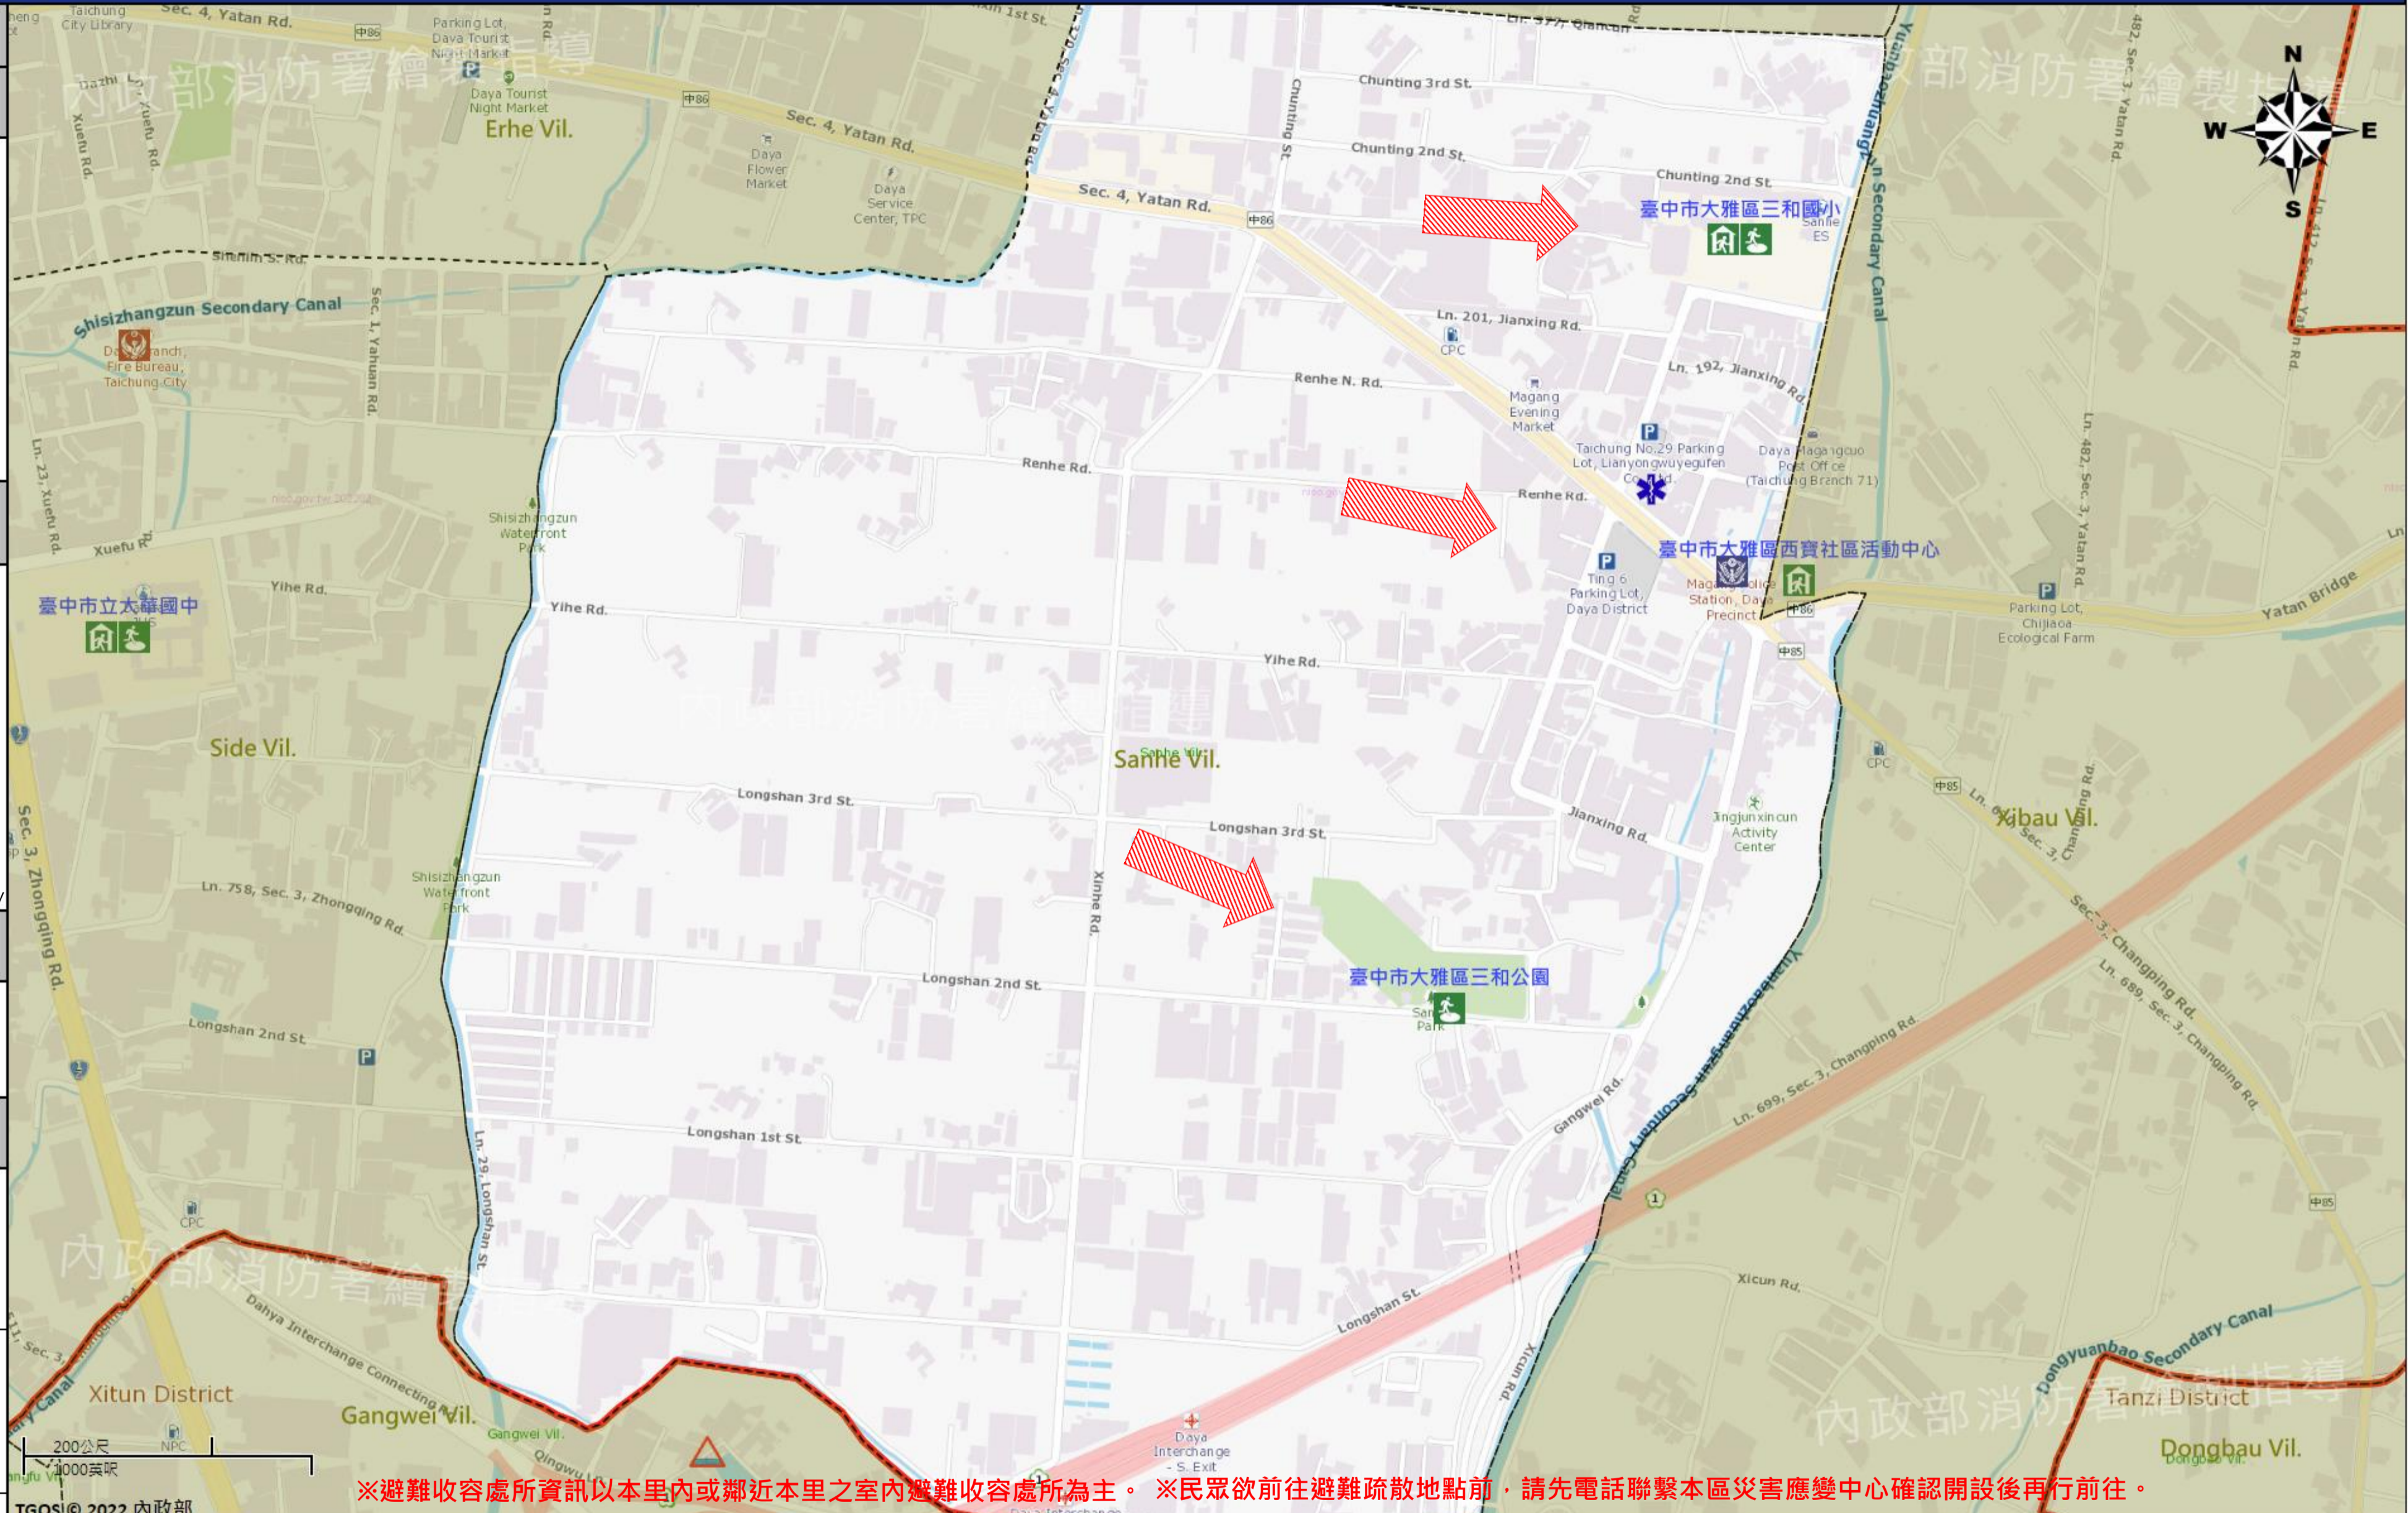

防災資訊表 Information Table
災害通報單位 Notification Unit
臺中市災害應變中心 Taichung EOC 04-23811119#567 大雅區災害應變中心 Daya District EOC 04-25663316 警察局大雅分局 Police Department 04-25665216 消防局大雅分隊 Fire Department 04-25664054 1999臺中市民一碼通 Citizen Helpline 1999

防災資訊網站 Emergency Information website
經濟部水利署防災資訊服務網 Water Resources Agency, Ministry of Economic Affairs https://fhy.wra.gov.tw/ 行政院農委會土石流防災資訊網 Debris Flow Disaster Prevention Information http://246.swcb.gov.tw/ NCDR災害情資網 National Science and Technology Center for Disaster Reduction http://ceodss.ncdr.nat.gov.tw/ 臺中市政府水利局防災資訊網 Water Resources Bureau of Taichung City Government https://wrbeochi.taichung.gov.tw/TCSAFE/

緊急聯絡人 Emergency Contact person
里長 Chief of Sanhe Vil. 廖顯彬 LIAO, XIAN-BIN 電話 Tel. : (04)25664577 手機 Phone Number : 0933-584977

避難收容處所 Evacuation Shelter
名稱(Name) : Sanho Elementary School 地址(add.) : No. 1, Chunting 2nd St. 聯絡電話(Tel.) : 江健華 0918-322675 容納人數(Capacity) : 802 人(people)

名稱(Name) : Sanho Park 地址(add.) : Longshan 2nd St 聯絡電話(Tel.) : 邱楷元 25663316#352 容納人數(Capacity) : 1580 人(people)

名稱(Name) : Sibao Community Center 地址(add.) : No. 600, Sec. 3, Yatan Rd 聯絡電話(Tel.) : 邱千芸 0958-520219 容納人數(Capacity) : 60 人(people)

直升機停機處 Heliport Info
名稱 : 轄區分隊(電話) :
大雅區公所 2023年10月製作 Made in Oct 2023 by Daya District, Taichung City

※避難收容處所資訊以本里內或鄰近本里之室內避難收容處所為主。※民眾欲前往避難疏散地點前，請先電話聯繫本區災害應變中心確認開設後再行前往。

圖例 legend	防災 Disaster	道路 Road		設施 Facilities			界線 Administrative boundary
	避難疏散方向 Evacuation route	一般道路 Road	省道 Provincial Road	室外避難處所 Outdoor Shelter	室內避難處所 Indoor Shelter	民生物資儲備處所 Material reserve	區行政界線 District level
	歷史淹水點位 History Flooding Point	縣道 County highway	快速道路 Expressway	醫療機構 Medical Facility	警察單位 Police Department	消防單位 Fire Department	里行政界線 Village level
	歷史坡地災害 History slope point	國道 Highway	臺灣鐵路 TRA	社福機構(身障) Disabled Persons	社福機構(老人) Elderly welfare institution	社福機構(兒少) Children welfare	臺中市市民防災手冊 Taichung Citizen Disaster Prevention Guide
		臺灣高鐵 THSR	台中捷運 TMRA	一般護理之家 Nursing Home	災害應變中心 Emergency Operation Center	直升機停機處 Heliport