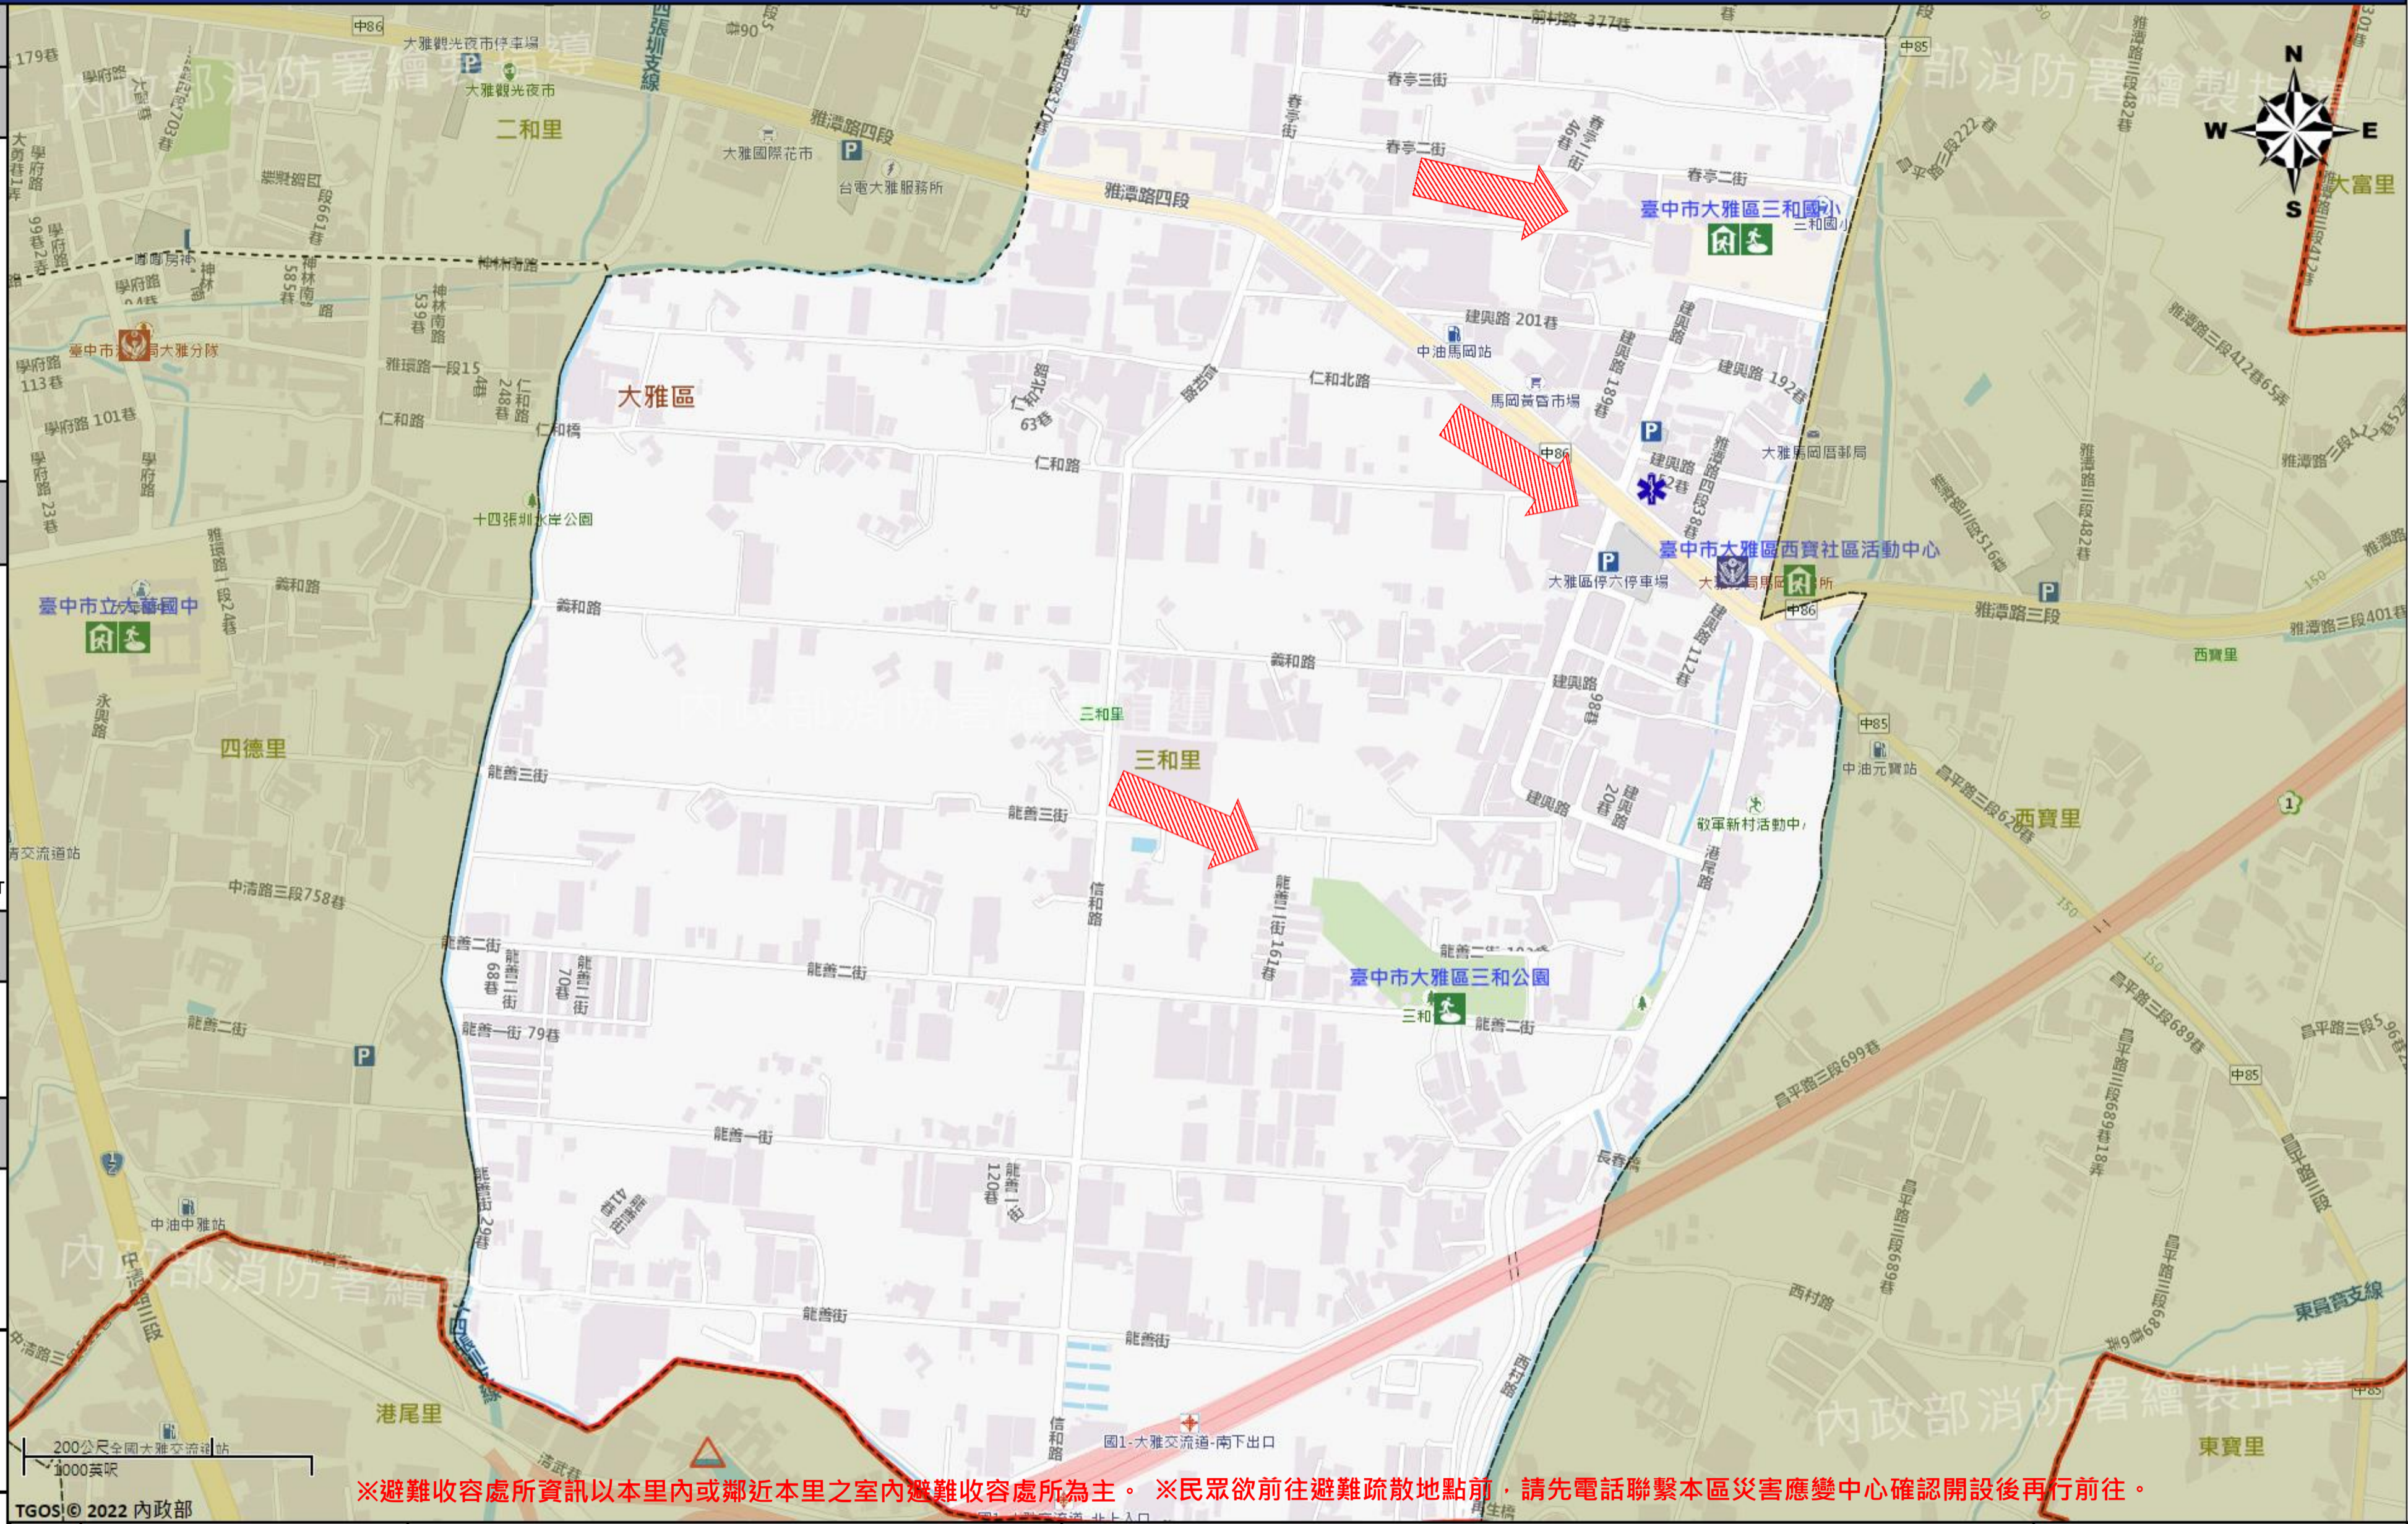

防災資訊表 Information Table
災害通報單位 Notification Unit
臺中市災害應變中心 Taichung EOC 04-23811119#567 大雅區災害應變中心 Daya District EOC 04-25663316 警察局大雅分局 Police Department 04-25665216 消防局大雅分隊 Fire Department 04-25664054 1999臺中市民一碼通 Citizen Helpline 1999

防災資訊網站 Emergency Information website
經濟部水利署防災資訊服務網 Water Resources Agency, Ministry of Economic Affairs https://fhy.wra.gov.tw/ 行政院農委會土石流防災資訊網 Debris Flow Disaster Prevention Information http://246.swcb.gov.tw/ NCDR災害情資網 National Science and Technology Center for Disaster Reduction http://cecdss.ncdr.nat.gov.tw/ 臺中市政府水利局防災資訊網 Water Resources Bureau of Taichung City Government https://wrbeochi.taichung.gov.tw/TCSAFEP/

緊急聯絡人 Emergency Contact person
里長 Chief of Sanhe Vil. 廖顯彬 LIAO, XIAN-BIN 電話 Tel. : (04)25664577 手機 Phone Number : 0933-584977

避難收容處所 Evacuation Shelter
名稱(Name) : 三和國小 (水) (震) Sanho Elementary School 地址(add.) : 春亭二街一號 No. 1, Chunting 2nd St. 聯絡電話(Tel.) : 江健華 0918-322675 容納人數(Capacity) : 802 人(people)
名稱(Name) : 三和公園 (水) (震) Sanho Park 地址(add.) : 三和里龍善二街 Longshan 2nd St 聯絡電話(Tel.) : 邱楷元 25663316#323 容納人數(Capacity) : 1580 人(people)
名稱(Name) : 西寶社區活動中心 (水) (震) Sibao Community Center 地址(add.) : 雅潭路3段600號 No. 600, Sec. 3, Yatan Rd 聯絡電話(Tel.) : 邱千芸 0958-520219 容納人數(Capacity) : 60 人(people)

直升機停機處 Heliport Info
名稱 : 轄區分隊(電話) :

※避難收容處所資訊以本里內或鄰近本里之室內避難收容處所為主。※民眾欲前往避難疏散地點前，請先電話聯繫本區災害應變中心確認開設後再行前往。

圖例 legend
名稱 : 轄區分隊(電話) :
大雅區公所2023年10月製作 Made in October2023 by Daya District, Taichung City

防災 Disaster	道路 Road	設施 Facilities	界線 Administrative boundary
避難疏散方向 Evacuation route	一般道路 Road	室外避難處所 Outdoor Shelter	區行政界線 District level
歷史淹水點位 History Flooding Point	縣道 County highway	醫療機構 Medical Facility	里行政界線 Village level
歷史坡地災害 History slope point	國道 Highway	社福機構(身障) Disabled Persons	臺中市市民防災手冊 Taichung Citizen Disaster Prevention Guide
	臺灣鐵路 TRA	社福機構(老人) Elderly welfare institution	直升機停機處 Heliport
	臺灣高鐵 THSR	台中捷運 TMRA	災害應變中心 Emergency Operation Center
		一般護理之家 Nursing Home	
		室內避難處所 Indoor Shelter	
		警察單位 Police Department	
		民生物資儲備處所 Material reserve	
		消防單位 Fire Department	
		社福機構(兒少) Children welfare	
		災害應變中心 Emergency Operation Center