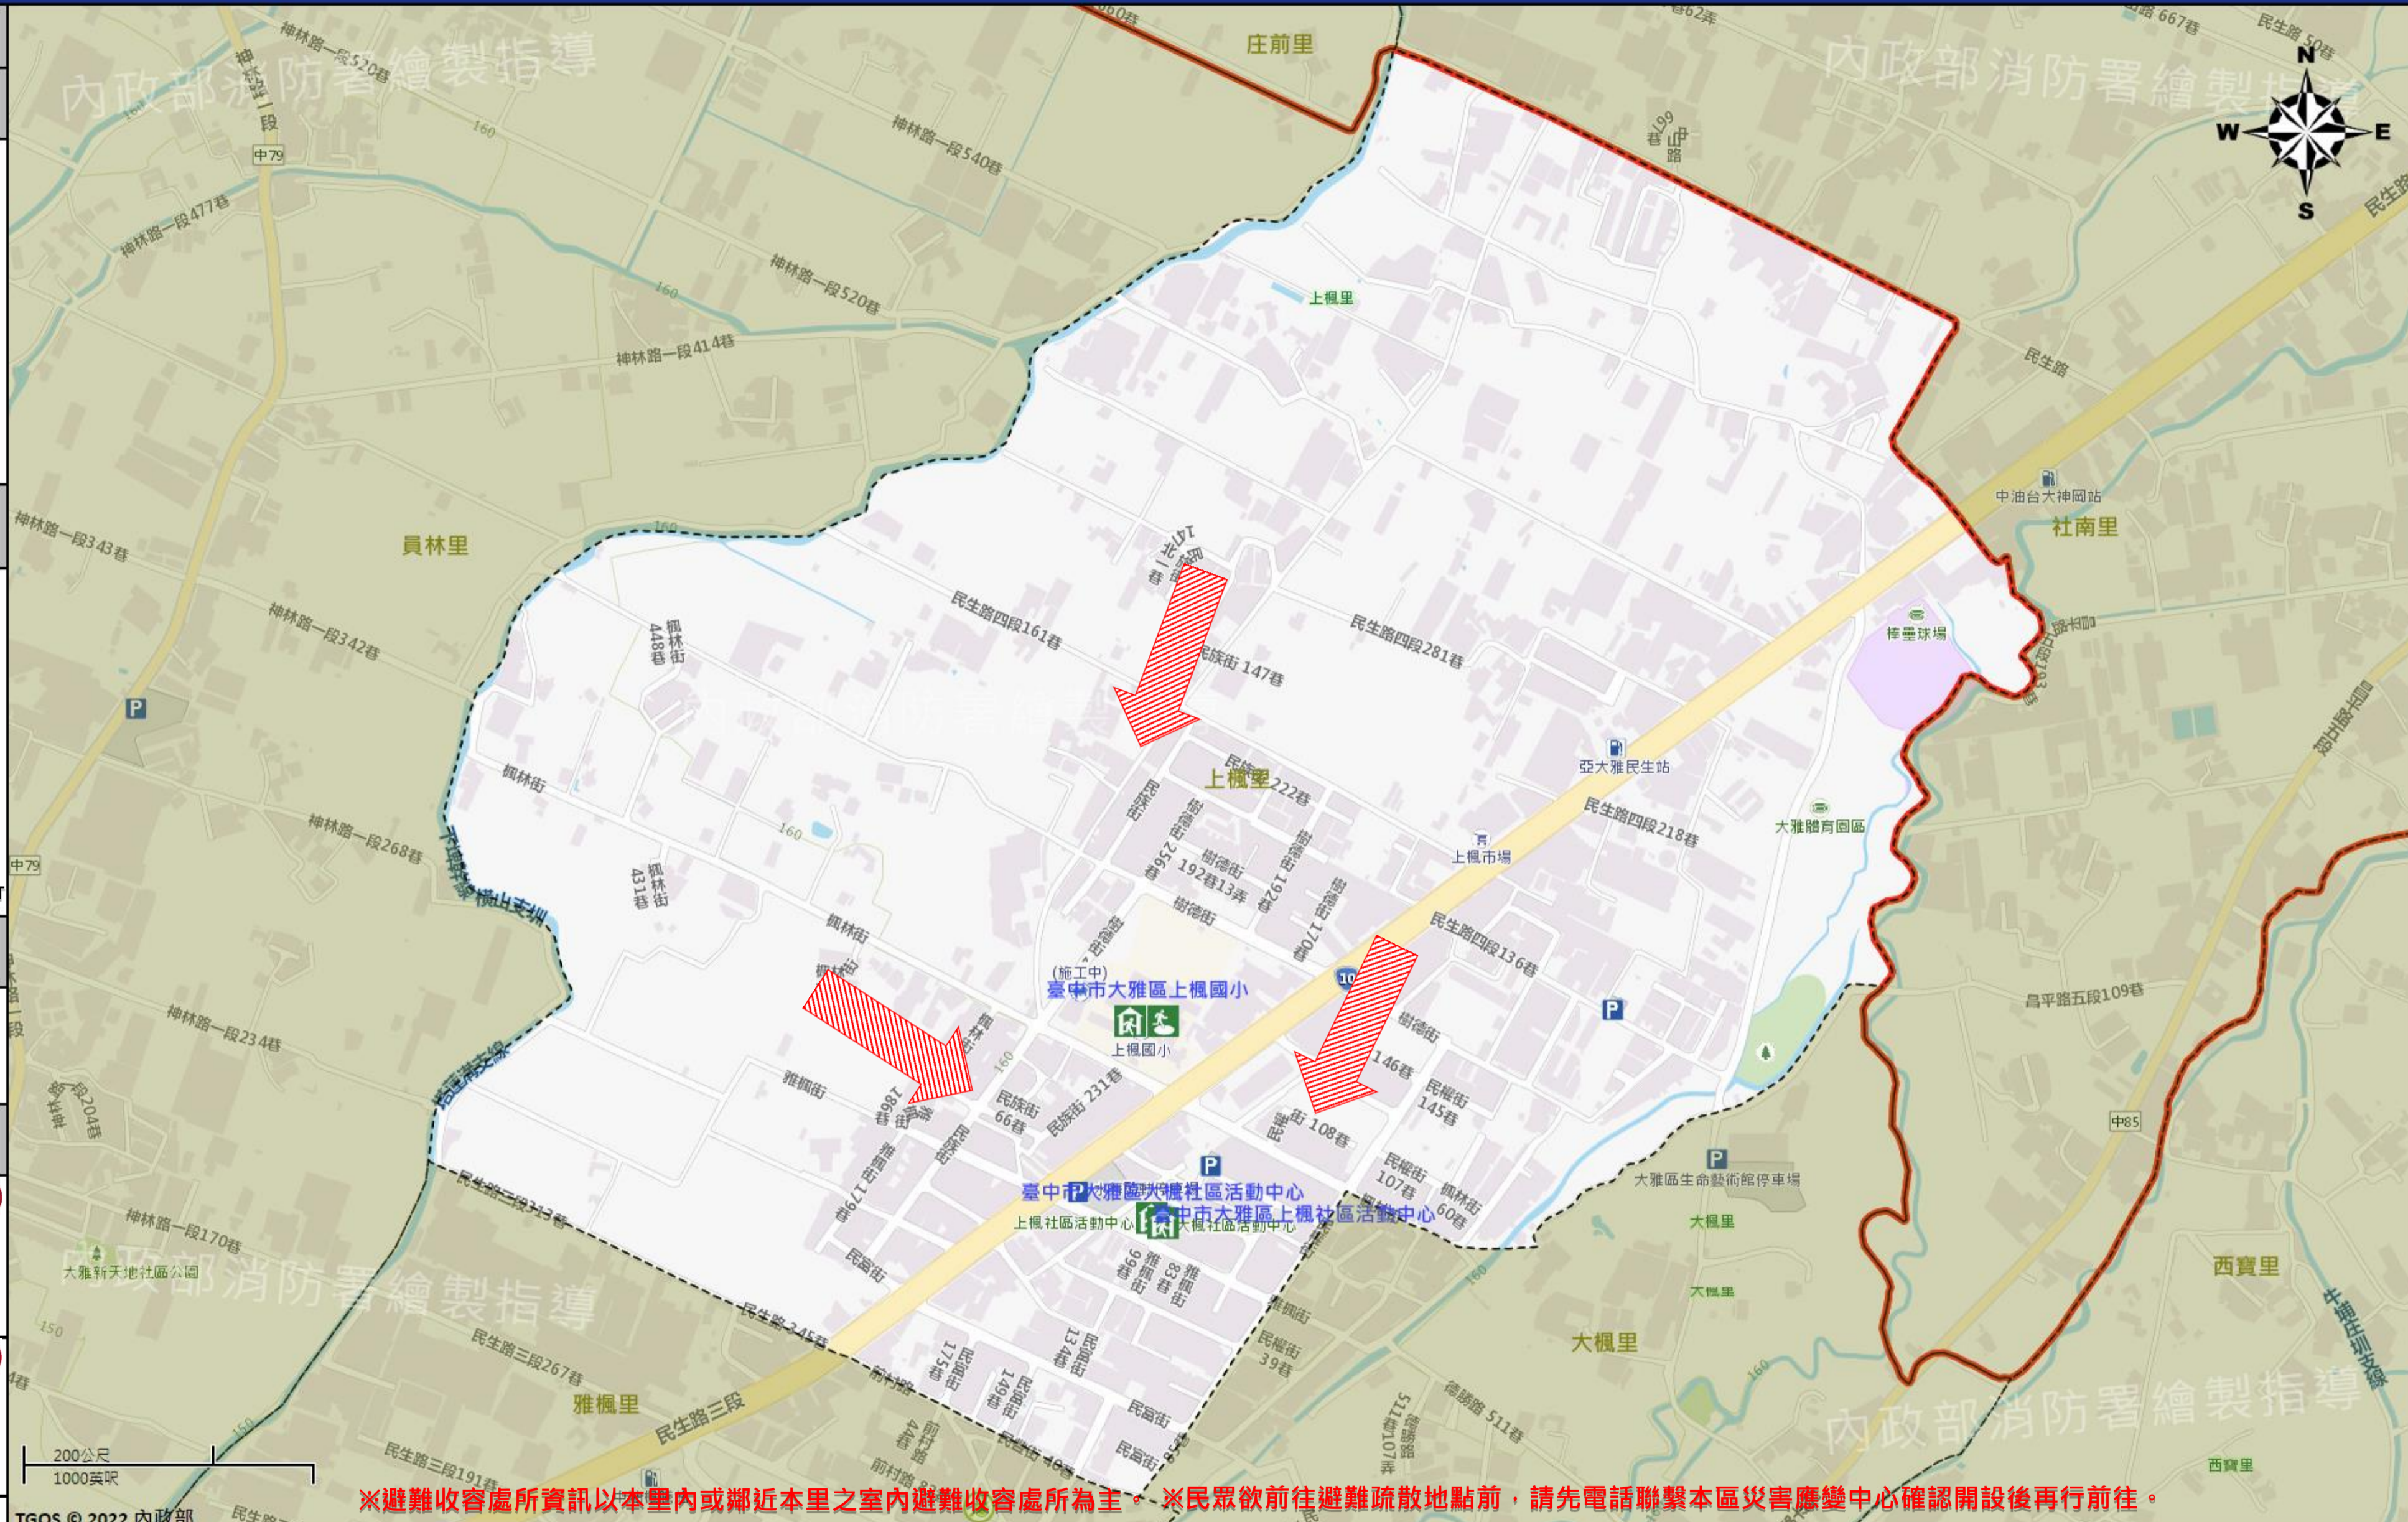

防災資訊表 Information Table
災害通報單位 Notification Unit
臺中市災害應變中心 Taichung EOC 04-23811119#567 大雅區災害應變中心 Daya District EOC 04-25663316 警察局大雅分局 Police Department 04-25665216 消防局大雅分隊 Fire Department 04-25664054 1999臺中市民一碼通 Citizen Helpline 1999

防災資訊網站 Emergency Information website
經濟部水利署防災資訊服務網 Water Resources Agency, Ministry of Economic Affairs https://fhy.wra.gov.tw/ 行政院農委會土石流防災資訊網 Debris Flow Disaster Prevention Information http://246.swcb.gov.tw/ NCDR災害情資網 National Science and Technology Center for Disaster Reduction http://ceocdss.ncdr.nat.gov.tw/ 臺中市政府水利局防災資訊網 Water Resources Bureau of Taichung City Government https://wrbeochi.taichung.gov.tw/TCSAFEP/

緊急聯絡人 Emergency Contact person
里長 Chief of Shangfeng Vil. 鄧兆堂 DENG, ZHAO-TANG 電話 Tel. : (04)25682484 手機 Phone Number : 0932-531386

避難收容處所 Evacuation Shelter
名稱(Name) : 上楓社區活動中心 (水) (震) Shangfeng Community Center 地址(add.) : 上楓里雅楓街108號 No. 108, Yafeng St. 聯絡電話(Tel.) : 楊明華0935-795708 容納人數(Capacity) : 50人(peple)
名稱(Name) : 大楓社區活動中心 (水) (震) Dafeng Community Center 地址(add.) : 上楓里雅楓街106號 No. 106, Yafeng St. 聯絡電話(Tel.) : 陳秋銘0982-998123 容納人數(Capacity) : 50人(peple)
名稱(Name) : 上楓國小 (水) (震) Shangfeng Elementary School 地址(add.) : 楓林街232號 No. 232, Fenglin St. 聯絡電話(Tel.) : 李奇勳0910-711913 容納人數(Capacity) : 865人(peple)

直升機停機處 Heliport Info
名稱 : 轄區分隊(電話) :

※避難收容處所資訊以本里內或鄰近本里之室內避難收容處所為主。※民眾欲前往避難疏散地點前，請先電話聯繫本區災害應變中心確認開設後再行前往。

圖例 leg end	防災 Disaster	道路 Road		設施 Facilities			界線 Administrative boundary
	避難疏散方向 Evacuation route	一般道路 Road	省道 Provincial Road	室外避難處所 Outdoor Shelter	室內避難處所 Indoor Shelter	民生物資儲備處所 Material reserve	區行政界線 District level
	歷史淹水點位 History Flooding Point	縣道 County highway	快速道路 Expressway	醫療機構 Medical Facility	警察單位 Police Departmet	消防單位 Fire Department	里行政界線 Village level
	歷史坡地災害 History slope point	國道 Highway	臺灣鐵路 TRA	社福機構(身障) Disabled Persons	社福機構(老人) Elderly welfare institution	社福機構(兒少) Children welfare	臺中市市民防災手冊 Taichung Citizen Disaster Prevention Guide
	臺灣高鐵 THSR	台中捷運 TMRA	一般護理之家 Nursing Home	災害應變中心 Emergency Operation Center	直升機停機處 Heliport