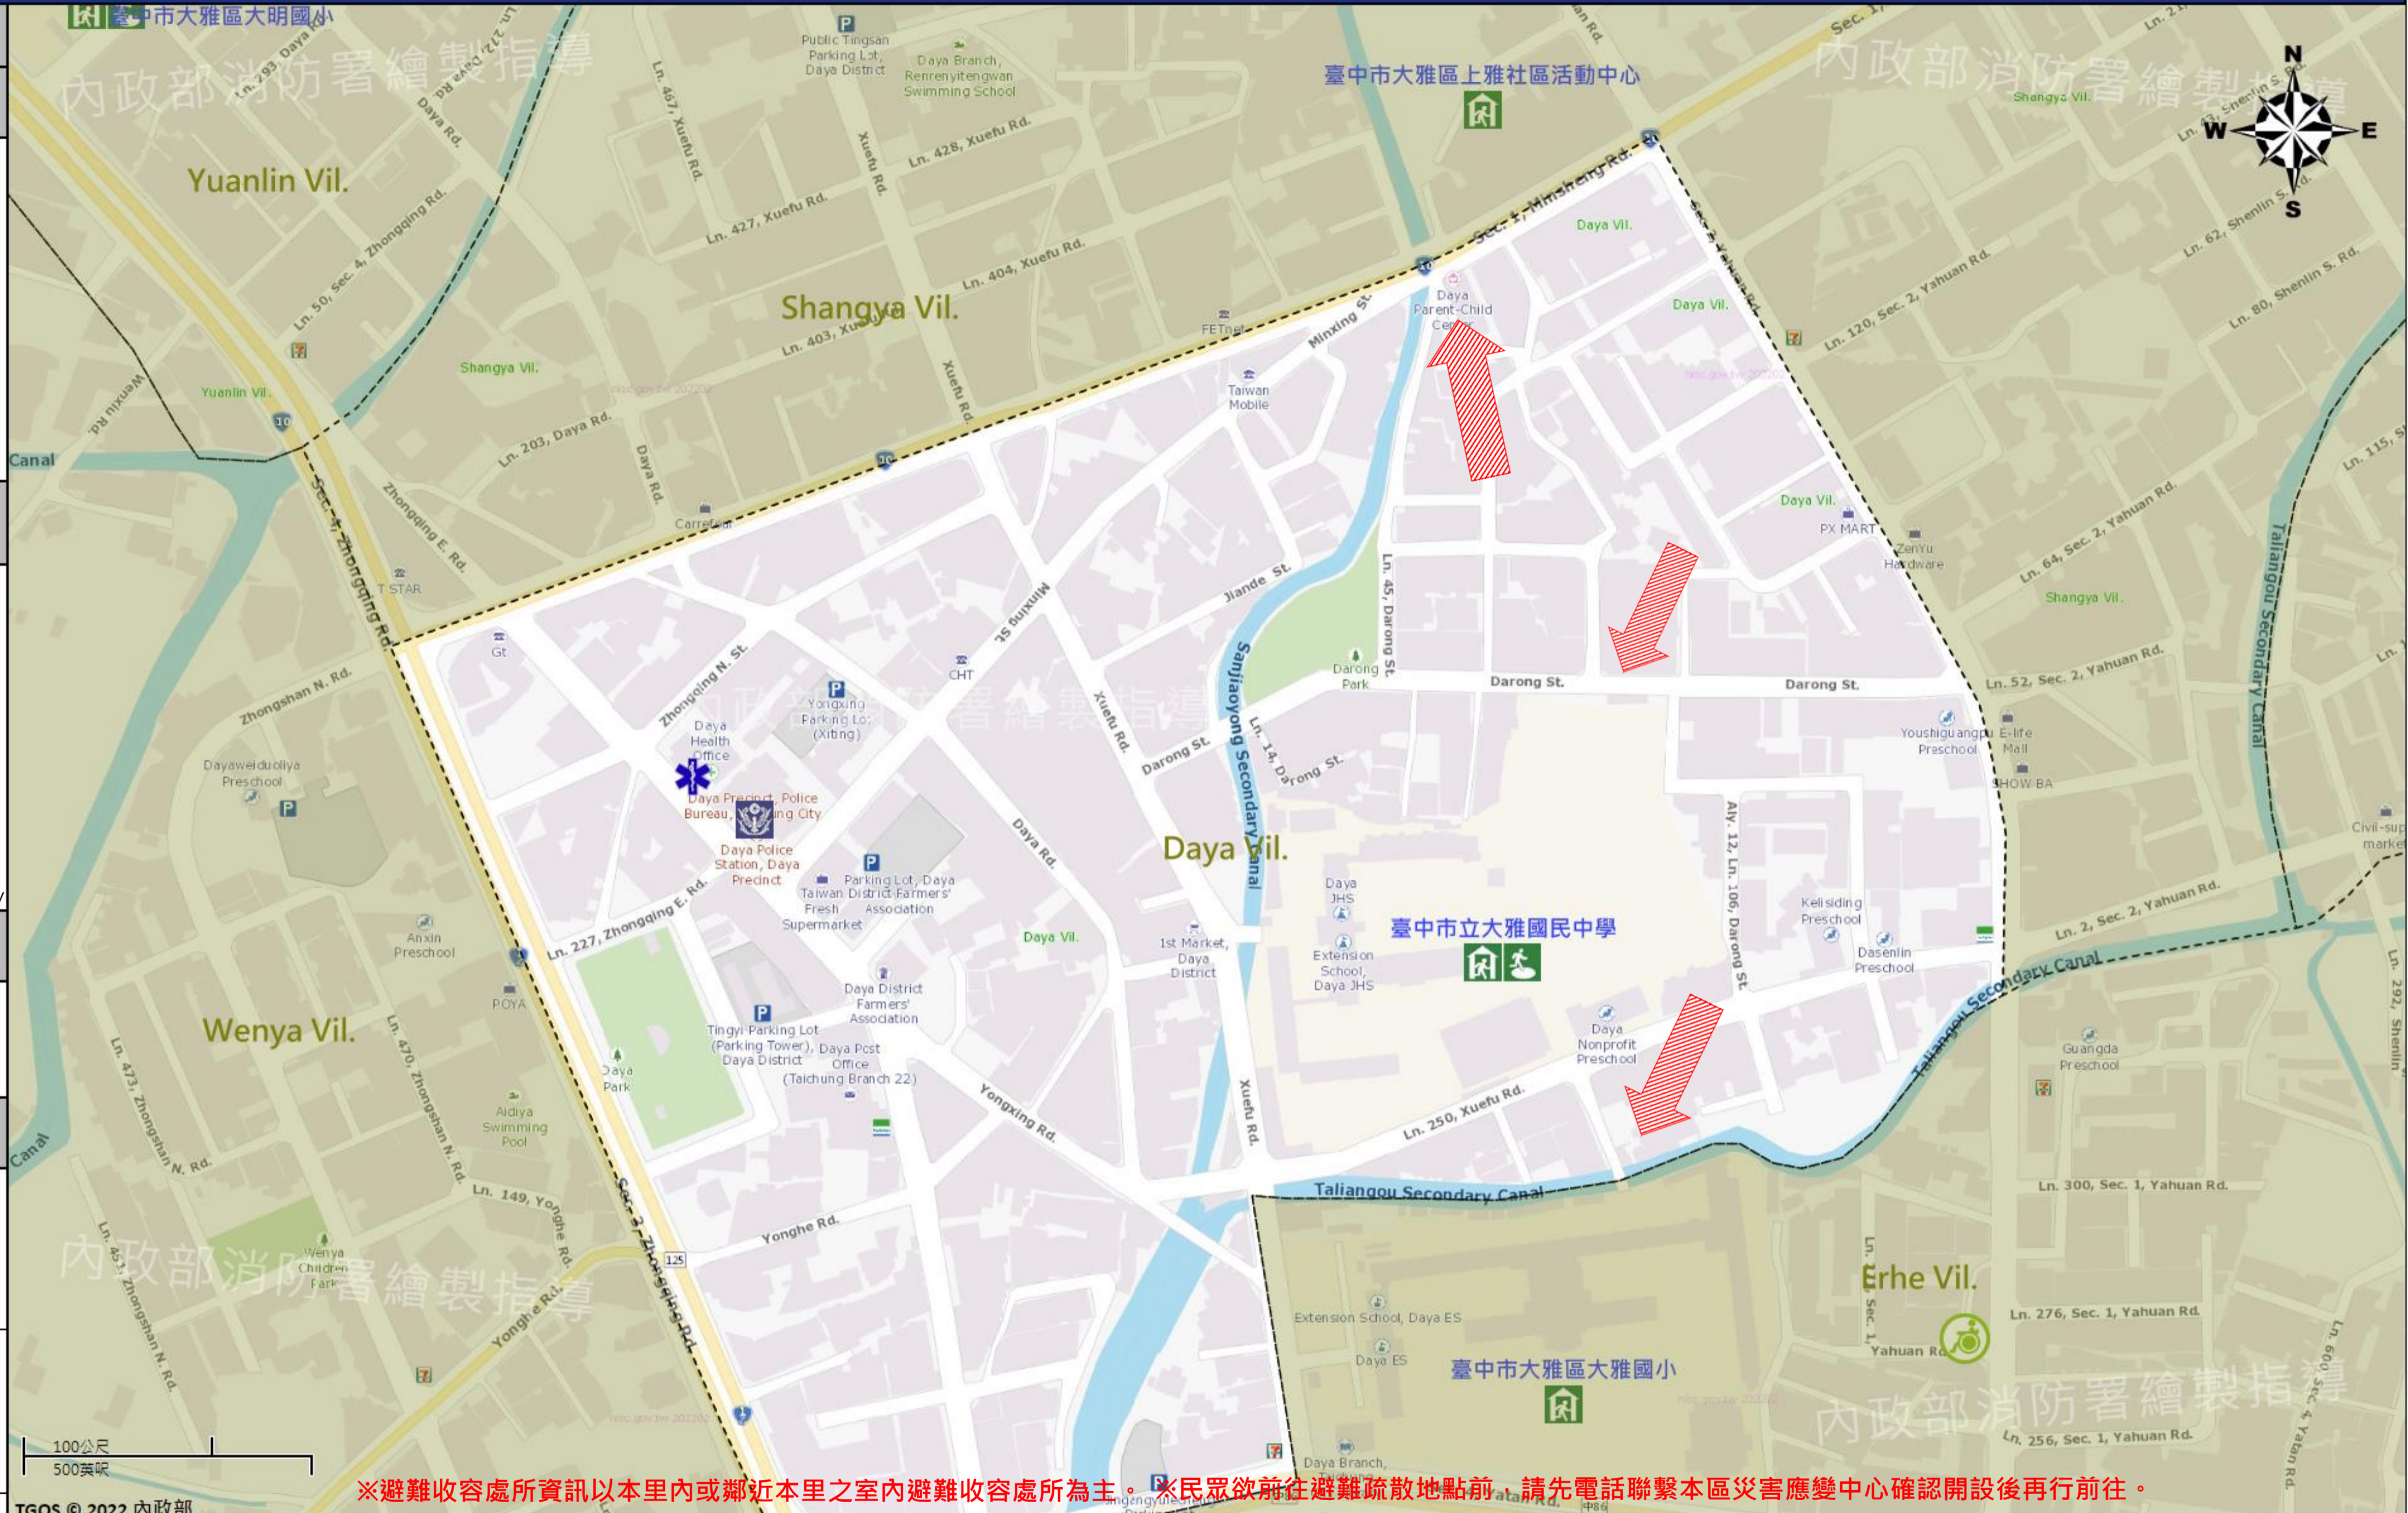

防災資訊表 Information Table
災害通報單位 Notification Unit
臺中市災害應變中心 Taichung EOC 04-23811119#567 大雅區災害應變中心 Daya District EOC 04-25663316 警察局大雅分局 Police Department 04-25665216 消防局大雅分隊 Fire Department 04-25664054 1999臺中市民一碼通 Citizen Helpline 1999

防災資訊網站
Emergency Information website

經濟部水利署防災資訊服務網 Water Resources Agency, Ministry of Economic Affairs https://thy.wra.gov.tw/
行政院農委會土石流防災資訊網 Debris Flow Disaster Prevention Information http://246.swcb.gov.tw/
NCDR災害情資網 National Science and Technology Center for Disaster Reduction http://cecdss.ncdr.nat.gov.tw/
臺中市政府水利局防災資訊網 Water Resources Bureau of Taichung City Government https://wrbeochi.taichung.gov.tw/TCSAFE/

緊急聯絡人
Emergency Contact person

里長 Chief of Daya Vil.
李玲珍 LI, LING-ZHEN
電話 Tel. : (04)25684547
手機 Phone Number : 0921-654739

避難收容處所
Evacuation Shelter

名稱(Name) : Taya Junior High School
地址(add.) : No. 280, Xuefu Rd
聯絡電話(Tel.) : 鍾文生0928-630253
容納人數(Capacity) : 1260人(people)

名稱(Name) : Taya Elementary School
地址(add.) : No. 230, Xuefu Rd
聯絡電話(Tel.) : 劉耿榮0973-928531
容納人數(Capacity) : 1582人(people)

名稱(Name) : Shangya Community Center
地址(add.) : No. 19, Ln. 171, Sec. 2, Yahuan Rd.
聯絡電話(Tel.) : 陳炳義0953-021396
容納人數(Capacity) : 20人(people)

直升機停機處
Heliport Info

名稱 :
轄區分隊(電話) :

大雅區公所2023年10月製作
Made in Oct 2023 by Daya District, Taichung City

※避難收容處所資訊以本里內或鄰近本里之室內避難收容處所為主。*民眾欲前往避難疏散地點前，請先電話聯繫本區災害應變中心確認開設後再行前往。

圖例 legend	防災 Disaster	道路 Road	設施 Facilities	界線 Administrative boundary
	避難疏散方向 Evacuation route	一般道路 Road	室外避難處所 Outdoor Shelter	區行政界線 District level
	歷史淹水點位 History Flooding Point	縣道 County highway	醫療機構 Medical Facility	里行政界線 Village level
	歷史坡地災害 History slope point	國道 Highway	社福機構(身障) Disabled Persons	
		臺灣鐵路 TRA	社福機構(老人) Elderly welfare institution	臺中市市民防災手冊 Taichung Citizen Disaster Prevention Guide
		臺灣高鐵 THSR	台中捷運 TMRA	
			一般護理之家 Nursing Home	
			室內避難處所 Indoor Shelter	民生物資儲備處所 Material reserve
			警察單位 Police Department	消防單位 Fire Department
			災害應變中心 Emergency Operation Center	直升機停機處 Heliport