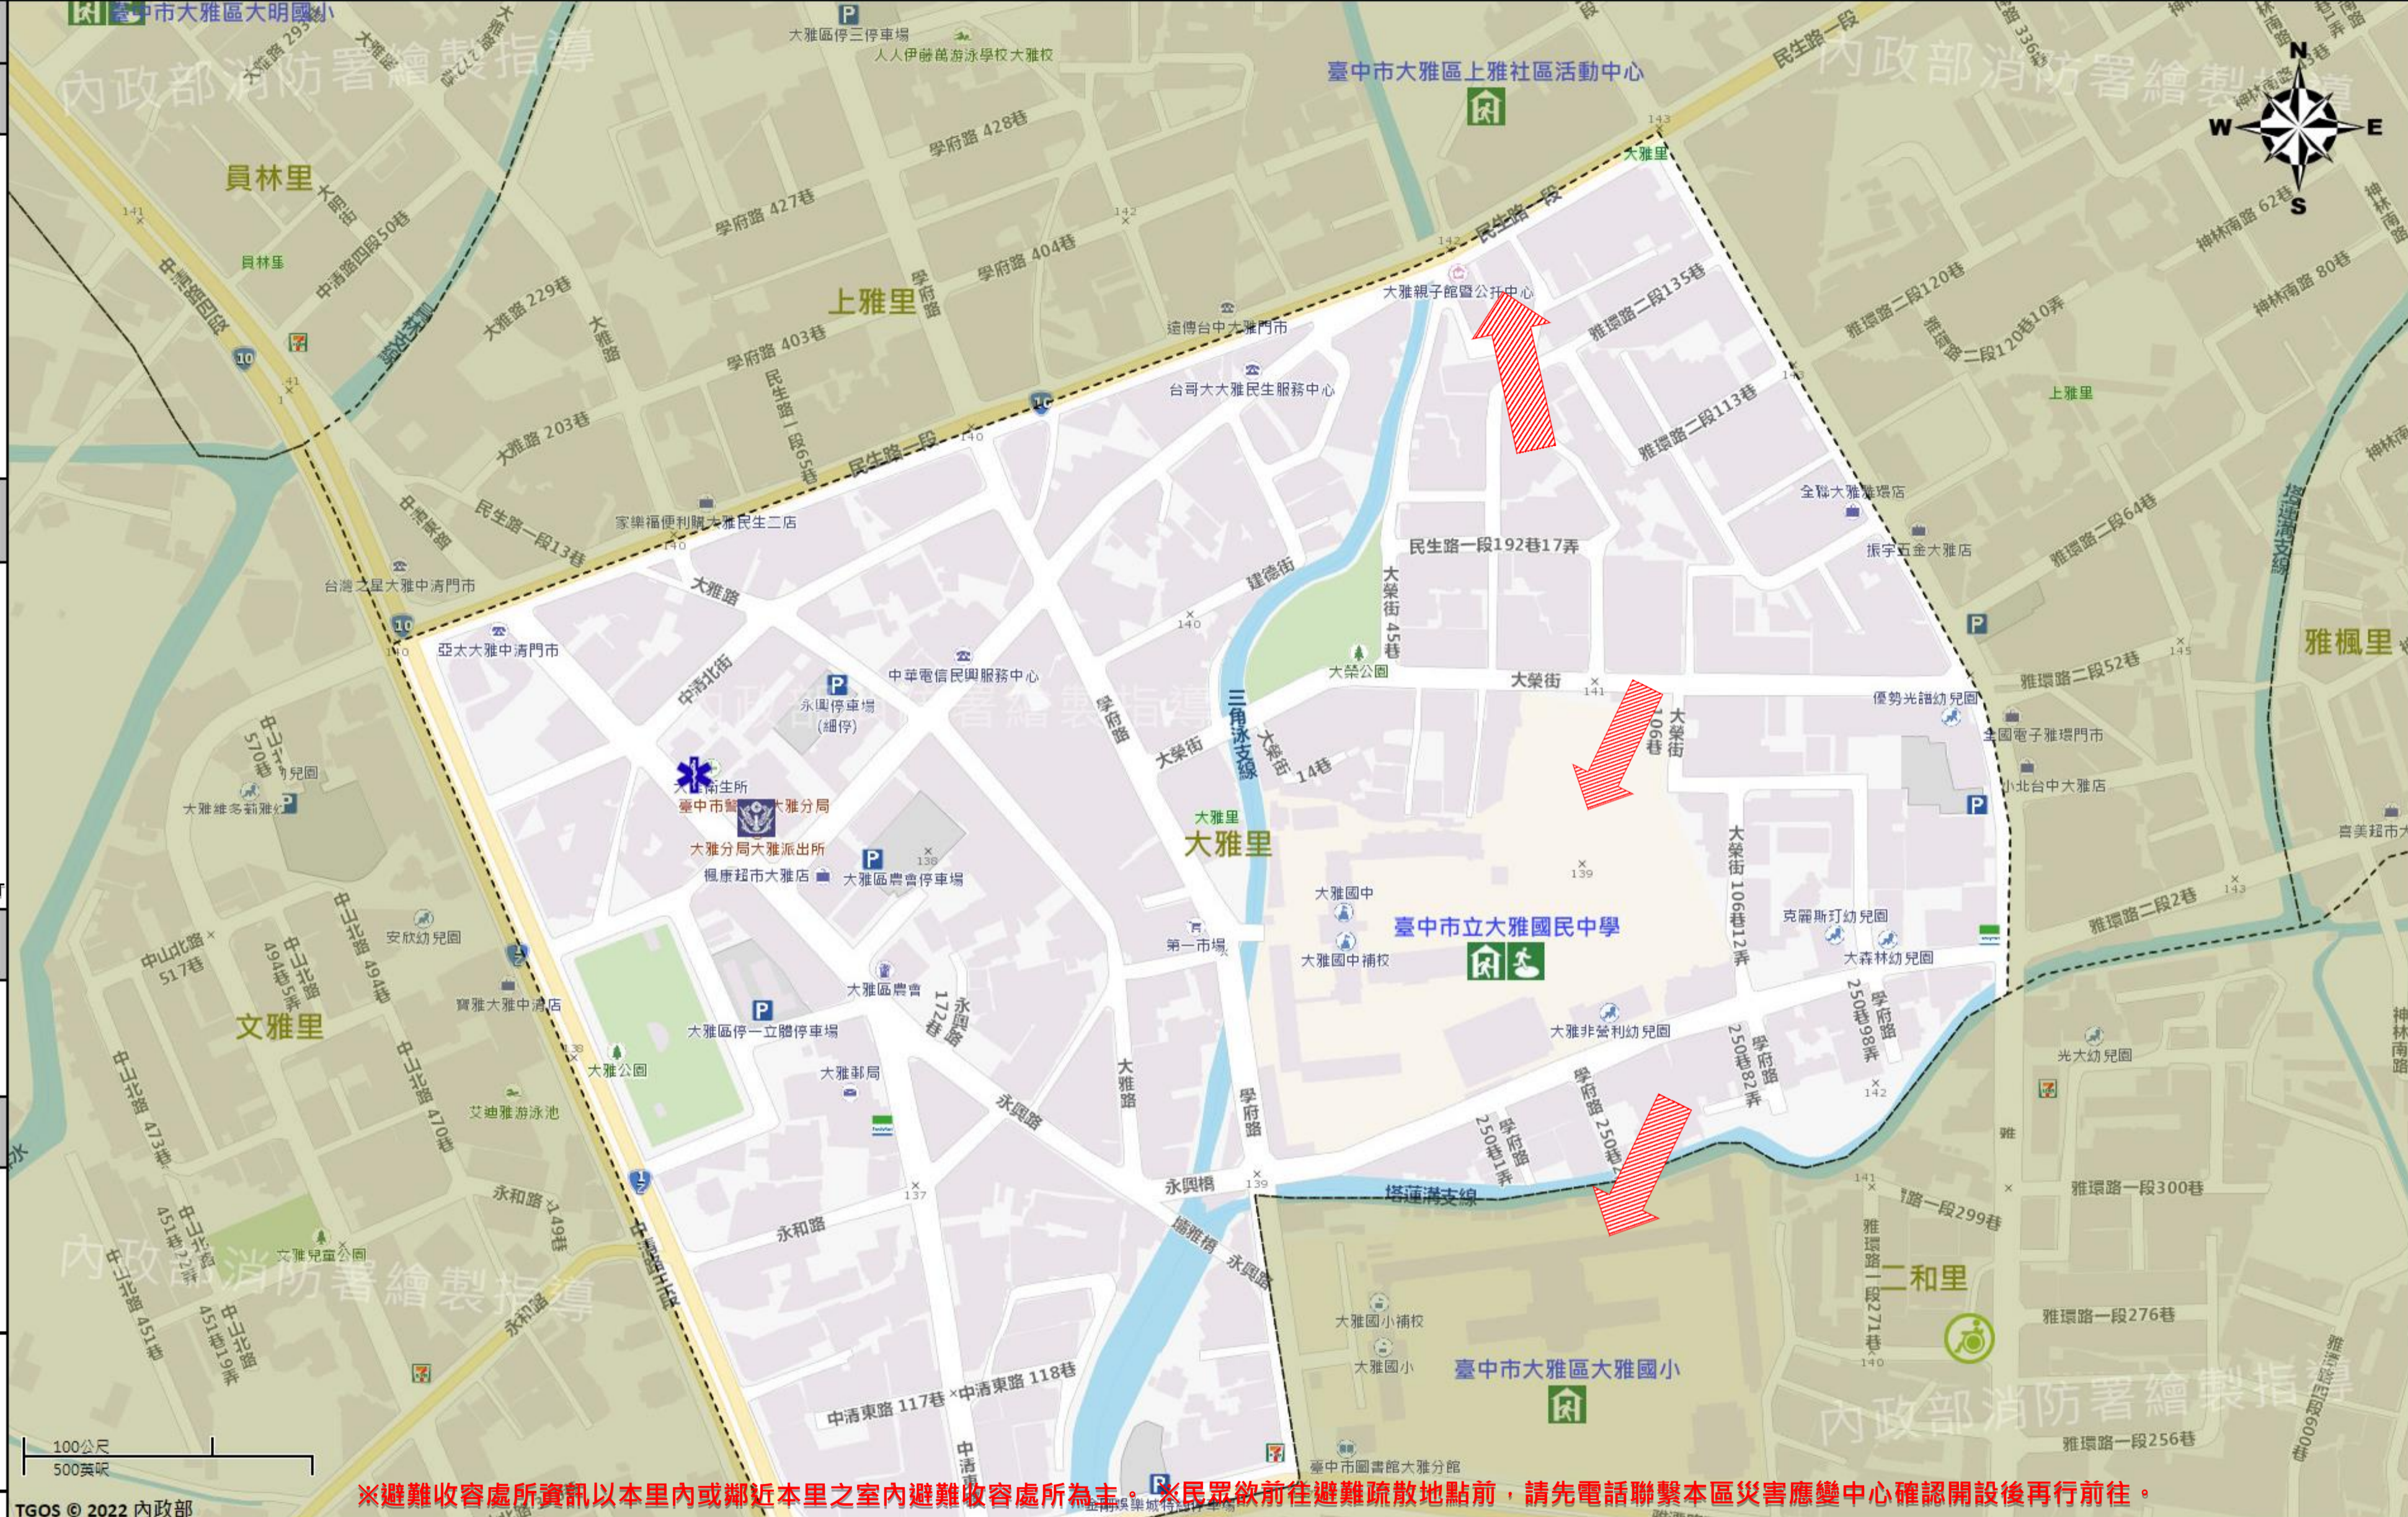

臺中市大雅區大雅里簡易疏散避難地圖 Daya Vil., Daya District, Taichung City Simple Evacuation Map No.6601800-001

防災資訊表 Information Table
災害通報單位 Notification Unit
臺中市災害應變中心 Taichung EOC 04-23811119#567 大雅區災害應變中心 Daya District EOC 04-25663316 警察局大雅分局 Police Department 04-25665216 消防局大雅分隊 Fire Department 04-25664054 1999臺中市民一碼通 Citizen Helpline 1999

防災資訊網站 Emergency Information website
經濟部水利署防災資訊服務網 Water Resources Agency, Ministry of Economic Affairs https://fhy.wra.gov.tw/ 行政院農委會土石流防災資訊網 Debris Flow Disaster Prevention Information http://246.swcb.gov.tw/ NCDR災害情資網 National Science and Technology Center for Disaster Reduction http://ceocdss.ncdr.nat.gov.tw/ 臺中市政府水利局防災資訊網 Water Resources Bureau of Taichung City Government https://wrbeochi.taichung.gov.tw/TCSAFEP/

緊急聯絡人 Emergency Contact person
里長 Chief of Daya Vil. 李玲珍 LI, LING-ZHEN 電話 Tel. : (04)25684547 手機 Phone Number : 0921-654739

避難收容處所 Evacuation Shelter
名稱(Name) : 大雅國中 (水) (震) Taya Junior High School 地址(add.) : 學府路280號 No. 280, Xuefu Rd 聯絡電話(Tel.) : 鍾文生0928-630253 容納人數(Capacity) : 1260人(peple)
名稱(Name) : 大雅國小 (水) (震) Taya Elementary School 地址(add.) : 學府路230號 No. 230, Xuefu Rd 聯絡電話(Tel.) : 劉耿榮0973-928531 容納人數(Capacity) : 1582人(peple)

名稱(Name) : 上雅社區活動中心 (水) (震) Shangya Community Center 地址(add.) : 雅環路二段171巷19號 No. 19, Ln. 171, Sec. 2, Yahuan Rd. 聯絡電話(Tel.) : 陳炳義0953-021396 容納人數(Capacity) : 20人(peple)

※避難收容處所資訊以本里內或鄰近本里之室內避難收容處所為主。※民眾欲前往避難疏散地點前，請先電話聯繫本區災害應變中心確認開設後再行前往。

直升機停機處 Heliport Info
名稱 : 轄區分隊(電話) :
大雅區公所2023年10月製作 Made in October2023 by Daya District, Taichung City

圖例 leg end	防災 Disaster	道路 Road			設施 Facilities			界線 Administrative boundary
	避難疏散方向 Evacuation route	一般道路 Road	省道 Provincial Road	室外避難處所 Outdoor Shelter	室內避難處所 Indoor Shelter	民生物資儲備處所 Material reserve	區行政界線 District level	
	歷史淹水點位 History Flooding Point	縣道 County highway	快速道路 Expressway	醫療機構 Medical Facility	警察單位 Police Departmet	消防單位 Fire Department	里行政界線 Village level	
	歷史坡地災害 History slope point	國道 Highway	臺灣鐵路 TRA	社福機構(身障) Disabled Persons	社福機構(老人) Elderly welfare institution	社福機構(兒少) Children welfare	臺中市市民防災手冊 Taichung Citizen Disaster Prevention Guide	
	臺灣高鐵 THSR	台中捷運 TMRA	一般護理之家 Nursing Home	災害應變中心 Emergency Operation Center	直升機停機處 Heliport