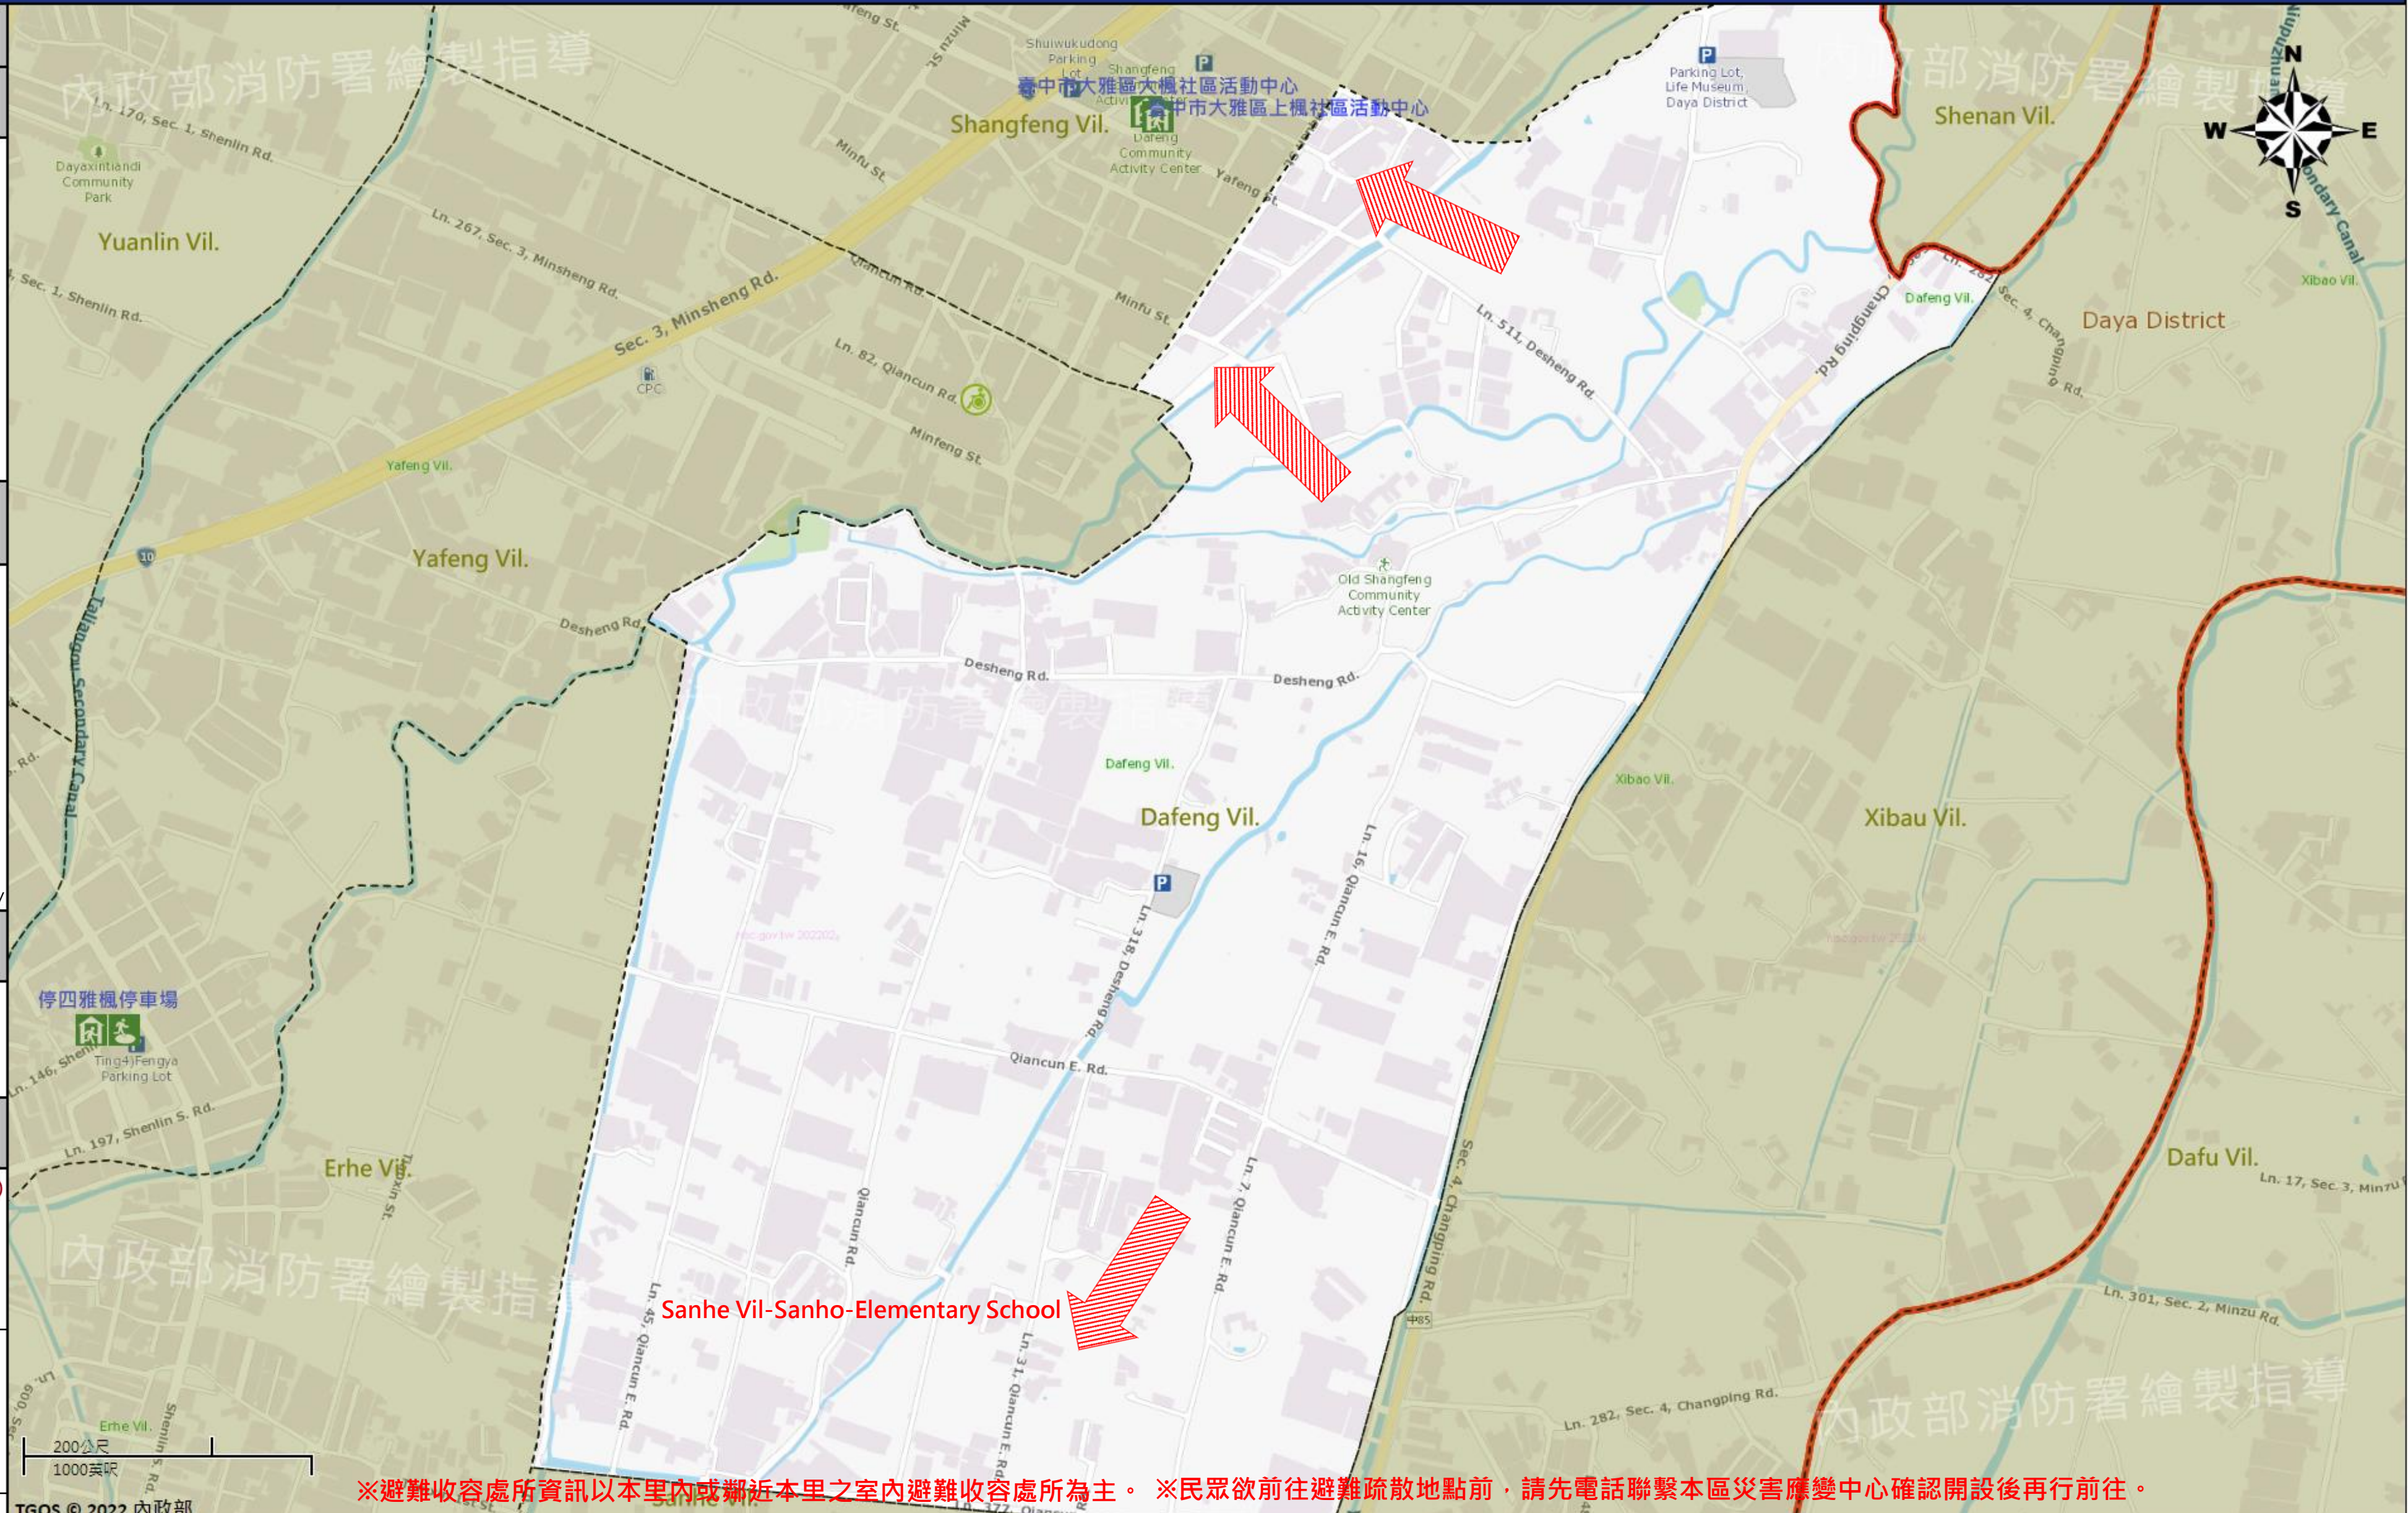

防災資訊表 Information Table
災害通報單位 Notification Unit
臺中市災害應變中心 Taichung EOC 04-23811119#567 大雅區災害應變中心 Daya District EOC 04-25663316 警察局大雅分局 Police Department 04-25665216 消防局大雅分隊 Fire Department 04-25664054 1999臺中市民一碼通 Citizen Helpline 1999

防災資訊網站 Emergency Information website
經濟部水利署防災資訊服務網 Water Resources Agency, Ministry of Economic Affairs https://fhy.wra.gov.tw/ 行政院農委會土石流防災資訊網 Debris Flow Disaster Prevention Information http://246.swcb.gov.tw/ NCDR災害情資網 National Science and Technology Center for Disaster Reduction http://ceodss.ncdr.nat.gov.tw/ 臺中市政府水利局防災資訊網 Water Resources Bureau of Taichung City Government https://wrbeochi.taichung.gov.tw/TCSAFEp/

緊急聯絡人 Emergency Contact person

里長 Chief of Dafeng Vil. 蔡界地 CAI,JIE-DI 電話 Tel. : (04)25681011 手機 Phone Number : 0921-778145

避難收容處所 Evacuation Shelter

名稱(Name) : Dafeng Community Center 地址(addr.) : No. 106, Yafeng St. 聯絡電話(Tel.) : 陳秋銘0982-998123 容納人數(Capacity) : 50人(people)

名稱(Name) : Shangfeng Community Center 地址(addr.) : No. 108, Yafeng St. 聯絡電話(Tel.) : 楊明華0935-795708 容納人數(Capacity) : 50人(people)

名稱(Name) : Sanho Elementary School 地址(addr.) : No. 1, Chunting 2nd St. 聯絡電話(Tel.) : 江健華 0918-322675 容納人數(Capacity) : 802 人(people)

直升機停機處 Heliport Info

名稱 : 轄區分隊(電話) :
大雅區公所2023年10月製作 Made in Oct 2023 by Daya District, Taichung City

※避難收容處所資訊以本里內或鄰近本里之室內避難收容處所為主。※民眾欲前往避難疏散地點前，請先電話聯繫本區災害應變中心確認開設後再行前往。

圖例 legend	防災 Disaster	道路 Road	設施 Facilities	界線 Administrative boundary
	避難疏散方向 Evacuation route	一般道路 Road	室外避難處所 Outdoor Shelter	區行政界線 District level
	歷史淹水點位 History Flooding Point	縣道 County highway	醫療機構 Medical Facility	里行政界線 Village level
	歷史坡地災害 History slope point	國道 Highway	社福機構(身障) Disabled Persons	
		臺灣鐵路 TRA	社福機構(老人) Elderly welfare institution	臺中市市民防災手冊 Taichung Citizen Disaster Prevention Guide
		臺灣高鐵 THSR	一般護理之家 Nursing Home	
		台中捷運 TMRA	災害應變中心 Emergency Operation Center	
			民生物資儲備處所 Material reserve	
			警察單位 Police Department	
			消防單位 Fire Department	
			社福機構(兒少) Children welfare	
			直升機停機處 Heliport