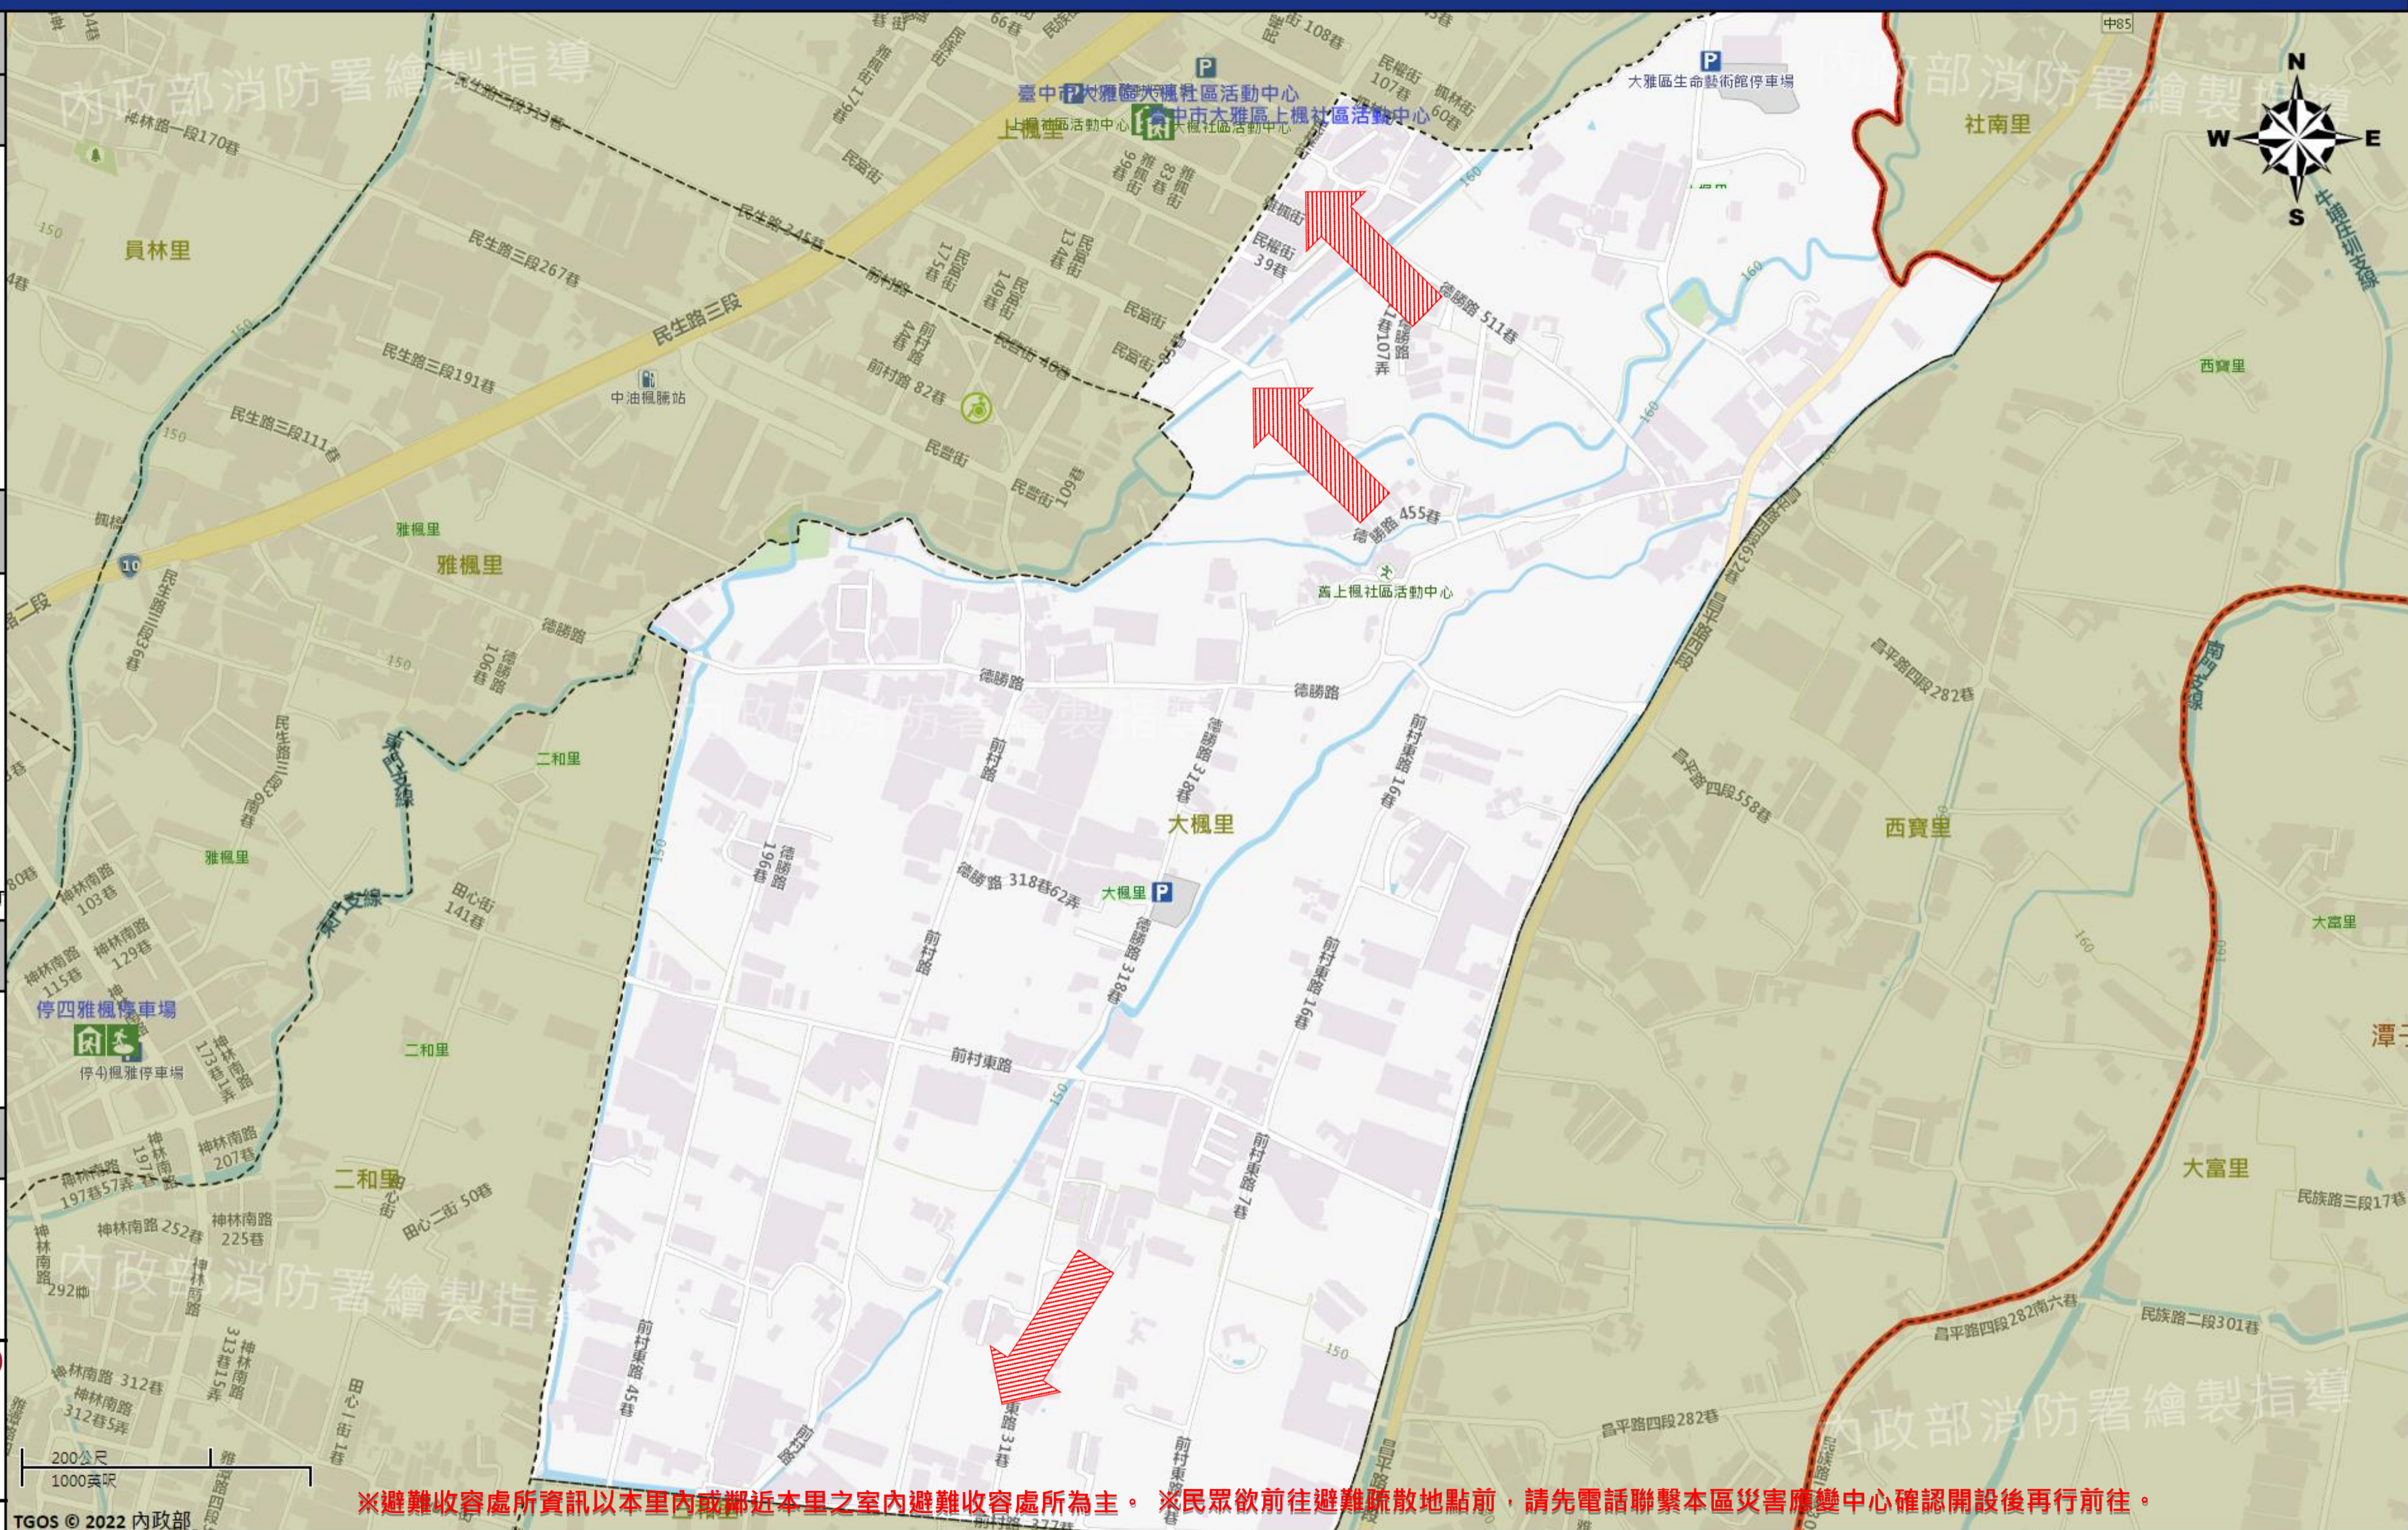

防災資訊表 Information Table
災害通報單位 Notification Unit
臺中市災害應變中心 Taichung EOC 04-23811119#567 大雅區災害應變中心 Daya District EOC 04-25663316 警察局大雅分局 Police Department 04-25665216 消防局大雅分隊 Fire Department 04-25664054 1999臺中市民一碼通 Citizen Helpline 1999

防災資訊網站 Emergency Information website
經濟部水利署防災資訊服務網 Water Resources Agency, Ministry of Economic Affairs https://fhy.wra.gov.tw/ 行政院農委會土石流防災資訊網 Debris Flow Disaster Prevention Information http://246.swcb.gov.tw/ NCDR災害情資網 National Science and Technology Center for Disaster Reduction http://ceocdss.ncdr.nat.gov.tw/ 臺中市政府水利局防災資訊網 Water Resources Bureau of Taichung City Government https://wrbeochi.taichung.gov.tw/CSAFEP/

緊急聯絡人 Emergency Contact person
里長 Chief of Dafeng Vil. 蔡界地 CAI, JIE-DI 電話 Tel. : (04)25681011 手機 Phone Number : 0921-778145

避難收容處所 Evacuation Shelter
名稱(Name) : 大楓社區活動中心 (水) (震) Dafeng Community Center 地址(add.) : 上楓里雅楓街106號 No. 106, Yafeng St. 聯絡電話(Tel.) : 陳秋銘0982-998123 容納人數(Capacity) : 50人(people)
名稱(Name) : 上楓社區活動中心 (水) (震) Shangfeng Community Center 地址(add.) : 上楓里雅楓街108號 No. 108, Yafeng St. 聯絡電話(Tel.) : 楊明華0935-795708 容納人數(Capacity) : 50人(people)
名稱(Name) : 三和國小 (水) (震) Sanho Elementary School 地址(add.) : 春亭二街一號 No. 1, Chunting 2nd St. 聯絡電話(Tel.) : 盧財慶 0918-322675 容納人數(Capacity) : 927人(people)

直升機停機處 Heliport Info
名稱 : 轄區分隊(電話) :
大雅區公所2023年10月製作 Made in October 2023 by Daya District, Taichung City

※避難收容處所資訊以本里內或鄰近本里之室內避難收容處所為主。※民眾欲前往避難疏散地點前，請先電話聯繫本區災害應變中心確認開設後再行前往。

圖例 leg end	防災 Disaster	道路 Road				設施 Facilities			界線 Administrative boundary
	避難疏散方向 Evacuation route	一般道路 Road	省道 Provincial Road	室外避難處所 Outdoor Shelter	室內避難處所 Indoor Shelter	民生物資儲備處所 Material reserve	區行政界線 District level		
	歷史淹水點位 History Flooding Point	縣道 County highway	快速道路 Expressway	醫療機構 Medical Facility	警察單位 Police Department	消防單位 Fire Department	里行政界線 Village level		
	歷史坡地災害 History slope point	國道 Highway	臺灣鐵路 TRA	社福機構(身障) Disabled Persons	社福機構(老人) Elderly welfare institution	社福機構(兒少) Children welfare	臺中市市民防災手冊 Taichung Citizen Disaster Prevention Guide		
	臺灣高鐵 THSR	台中捷運 TMRA	一般護理之家 Nursing Home	災害應變中心 Emergency Operation Center	直升機停機處 Heliport