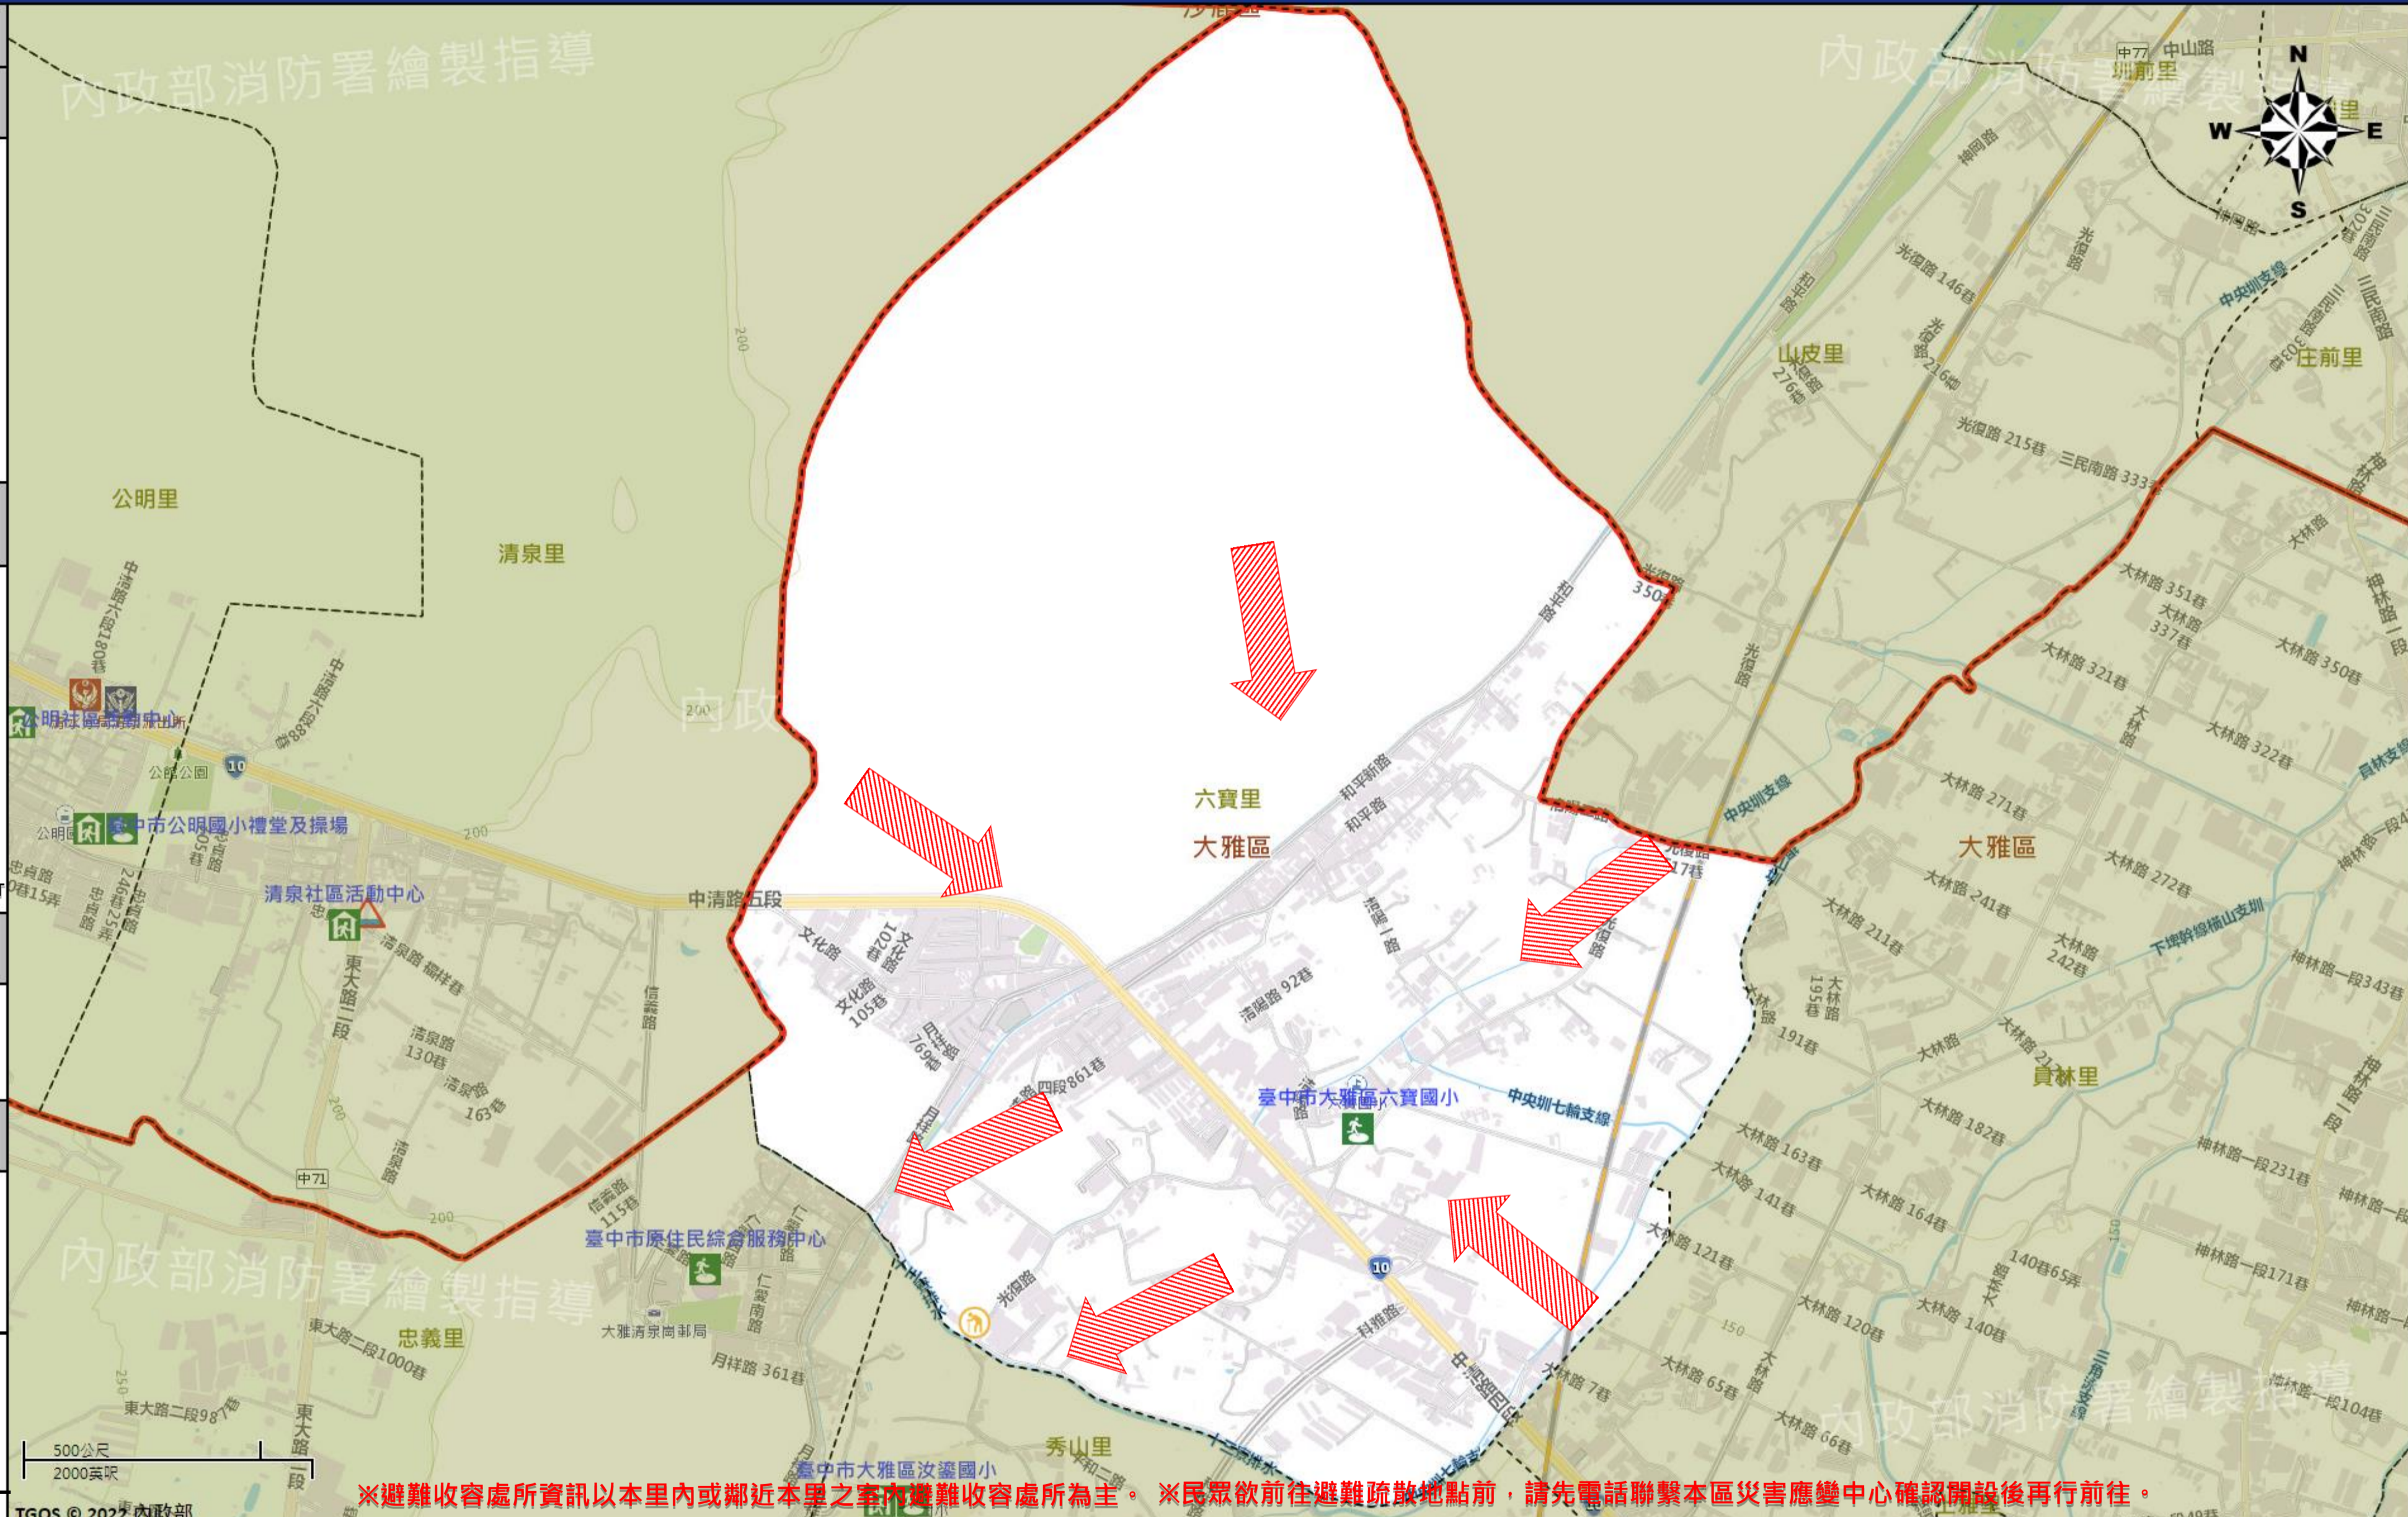

臺中市大雅區六寶里簡易疏散避難地圖 Liubau Vil., Daya District, Taichung City Simple Evacuation Map No.6601800-003

防災資訊表 Information Table
災害通報單位 Notification Unit
臺中市災害應變中心 Taichung EOC 04-23811119#567 大雅區災害應變中心 Daya District EOC 04-25663316 警察局大雅分局 Police Department 04-25665216 消防局大雅分隊 Fire Department 04-25664054 1999臺中市民一碼通 Citizen Helpline 1999

防災資訊網站 Emergency Information website
經濟部水利署防災資訊服務網 Water Resources Agency, Ministry of Economic Affairs https://fhy.wra.gov.tw/ 行政院農委會土石流防災資訊網 Debris Flow Disaster Prevention Information http://246.swcb.gov.tw/ NCDR災害情資網 National Science and Technology Center for Disaster Reduction http://ceocdss.ncdr.nat.gov.tw/ 臺中市政府水利局防災資訊網 Water Resources Bureau of Taichung City Government https://wrbeochi.taichung.gov.tw/CSAFEP/

緊急聯絡人 Emergency Contact person
里長 Chief of Liubau Vil. 步佔鐘 BU, ZHAN-ZHONG 電話 Tel. : (04)25660269 手機 Phone Number : 0910-524596

避難收容處所 Evacuation Shelter
名稱(Name) : 六寶國小 (水) (震) Liubao Elementary School 地址(add.) : 光復路15-2號 No. 15-2, Guangfu Rd. 聯絡電話(Tel.) : 梁勝雄0910-580552 容納人數(Capacity) : 640人(people)
名稱(Name) : 汝塗國小 (水) (震) Ru Liou Elementary School 地址(add.) : 平和路238號 No. 238, Pinghe Rd. 聯絡電話(Tel.) : 呂美華0928-662929 容納人數(Capacity) : 275人(people)

直昇機停機處 Heliport Info
名稱 : 轄區分隊(電話) :

※避難收容處所資訊以本里內或鄰近本里之室內避難收容處所為主。※民眾欲前往避難疏散地點前，請先電話聯繫本區災害應變中心確認開設後再行前往。

圖例 leg end
避難疏散方向 Evacuation route 歷史淹水點位 History Flooding Point 歷史坡地災害 History slope point

防災 Disaster	道路 Road	設施 Facilities	界線 Administrative boundary
避難疏散方向 Evacuation route	一般道路 Road	室外避難處所 Outdoor Shelter	區行政界線 District level
歷史淹水點位 History Flooding Point	縣道 County highway	醫療機構 Medical Facility	里行政界線 Village level
歷史坡地災害 History slope point	國道 Highway	社福機構(身障) Disabled Persons	臺中市市民防災手冊 Taichung Citizen Disaster Prevention Guide
	臺灣鐵路 THSR	社福機構(老人) Elderly welfare institution	社福機構(兒少) Children welfare
	臺灣高鐵 THSR	一般護理之家 Nursing Home	直昇機停機處 Heliport
	台中捷運 TMRA	災害應變中心 Emergency Operation Center