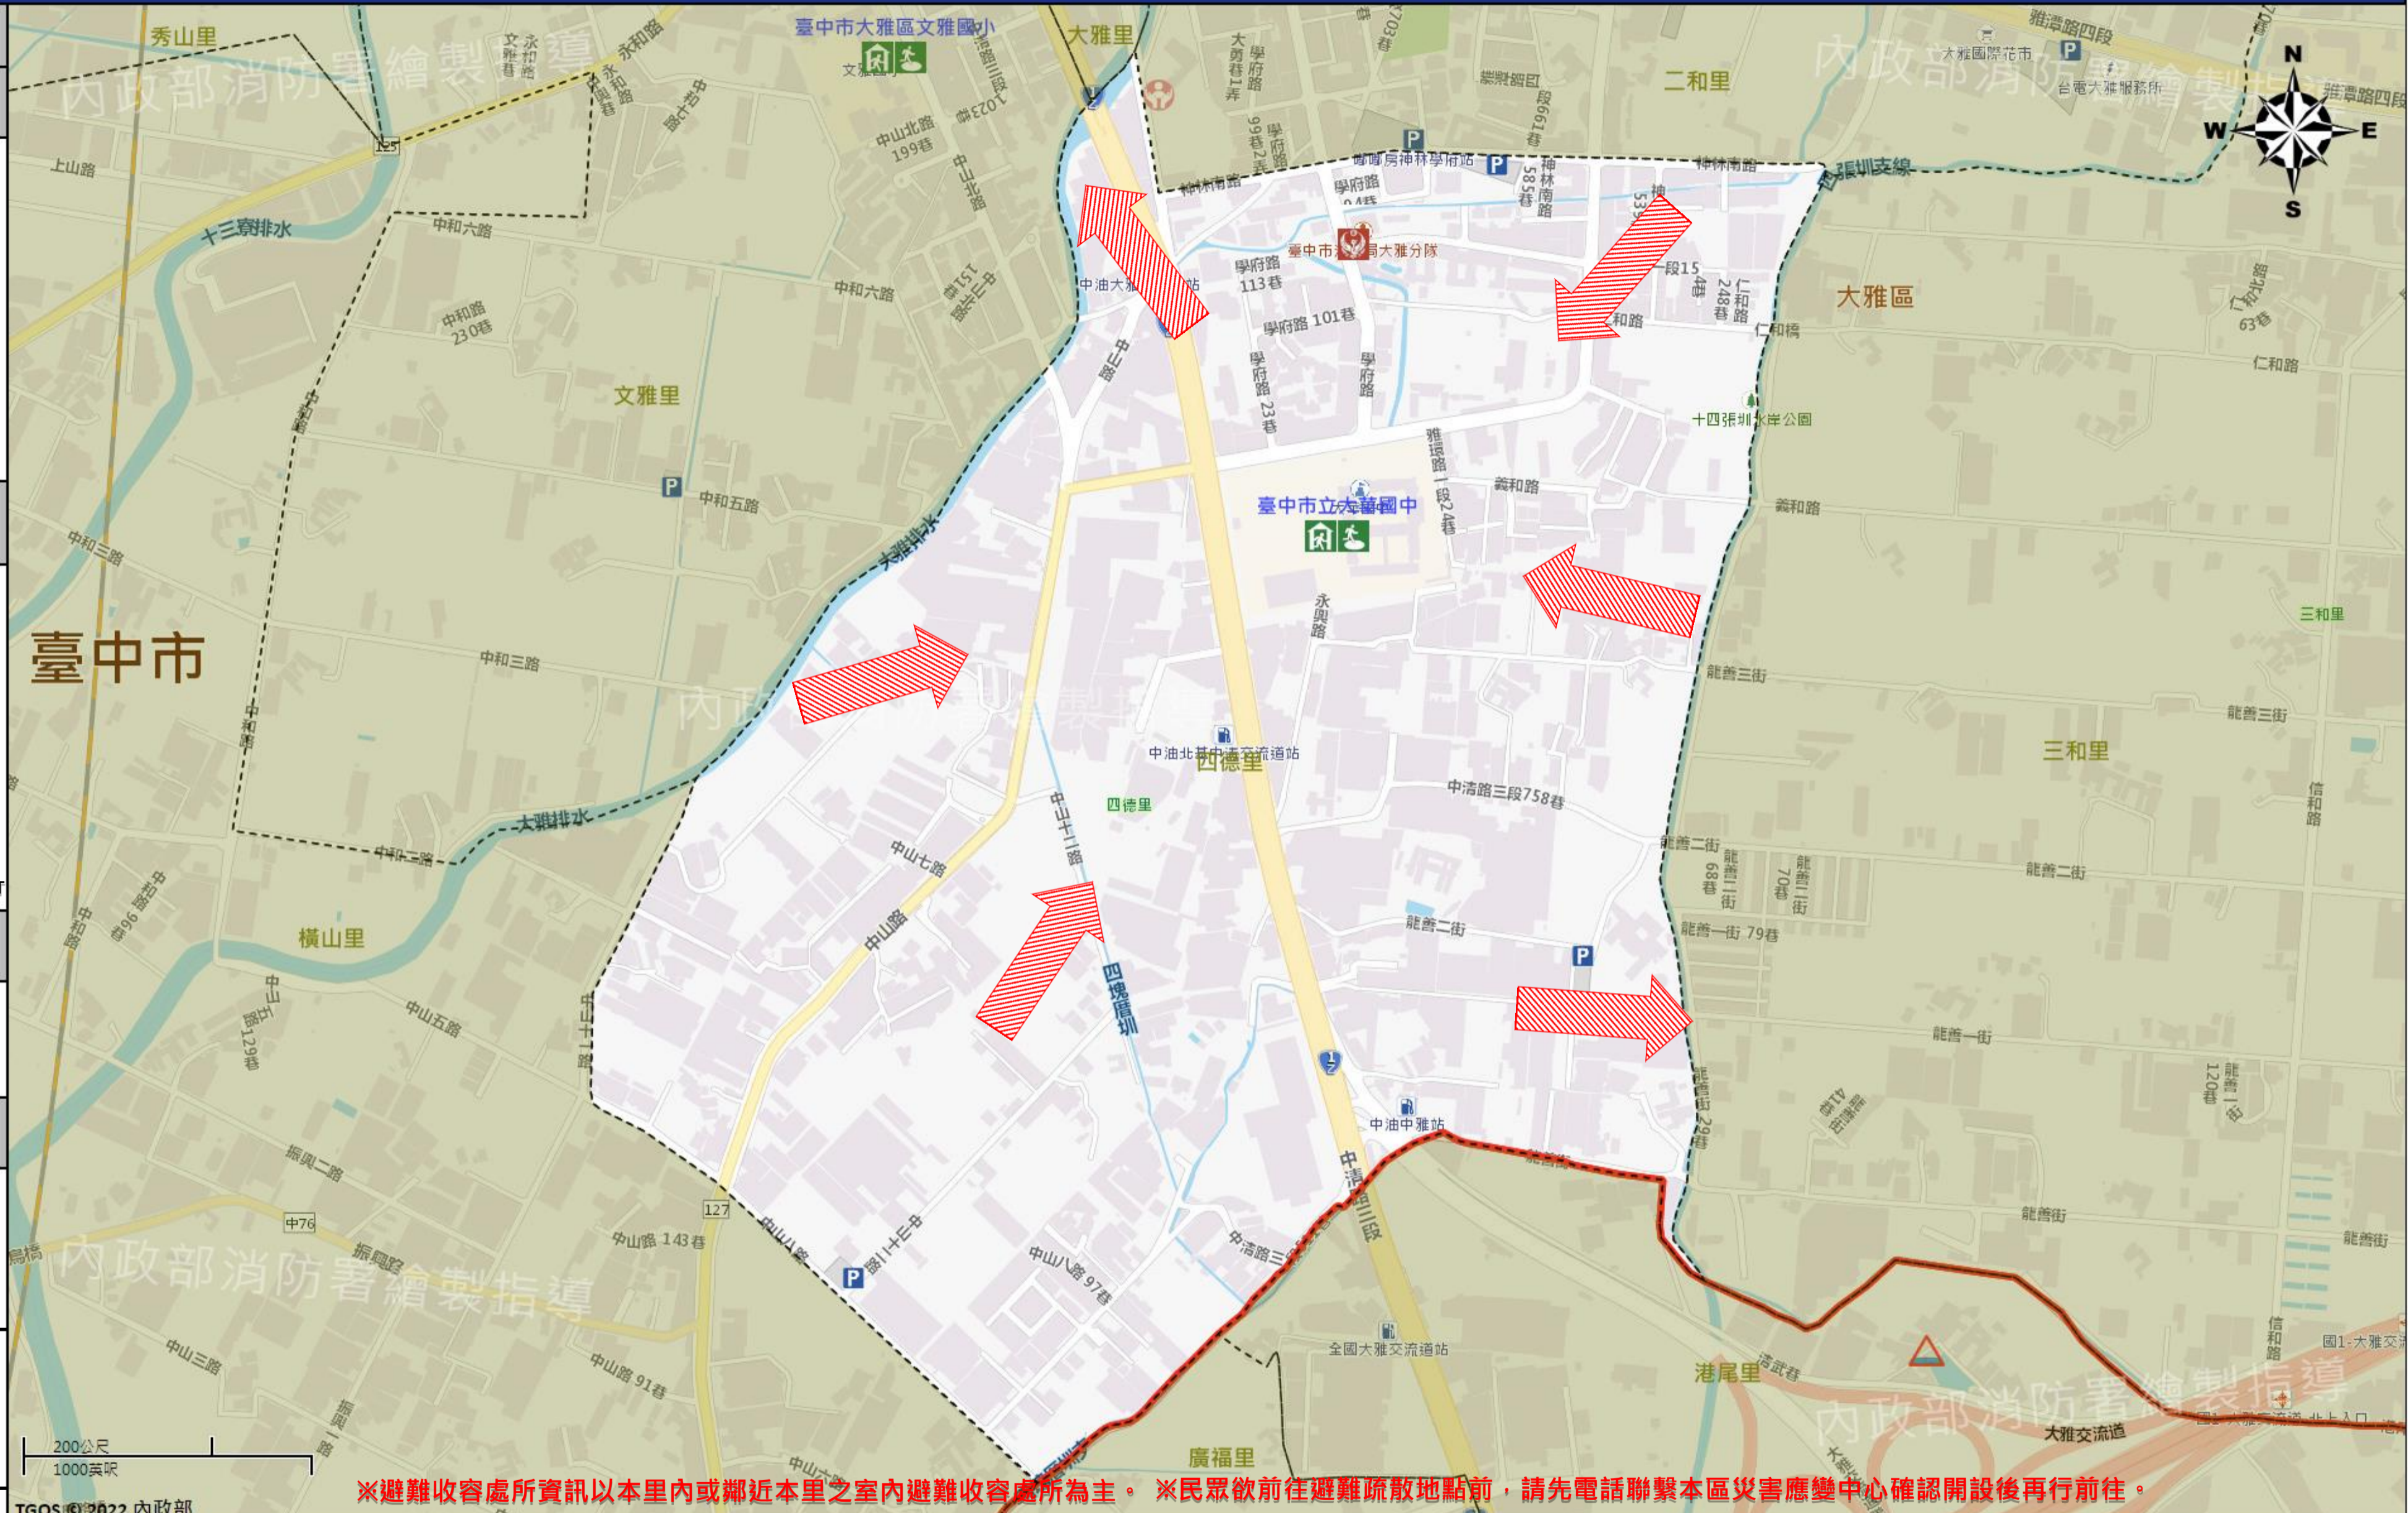

防災資訊表 Information Table
災害通報單位 Notification Unit
臺中市災害應變中心 Taichung EOC 04-23811119#567 大雅區災害應變中心 Daya District EOC 04-25663316 警察局大雅分局 Police Department 04-25665216 消防局大雅分隊 Fire Department 04-25664054 1999臺中市民一碼通 Citizen Helpline 1999

防災資訊網站 Emergency Information website
經濟部水利署防災資訊服務網 Water Resources Agency, Ministry of Economic Affairs https://fhy.wra.gov.tw/ 行政院農委會土石流防災資訊網 Debris Flow Disaster Prevention Information http://246.swcb.gov.tw/ NCDR災害情資網 National Science and Technology Center for Disaster Reduction http://ceodss.ncdr.nat.gov.tw/ 臺中市政府水利局防災資訊網 Water Resources Bureau of Taichung City Government https://wrbeochi.taichung.gov.tw/CSAFEP/

緊急聯絡人 Emergency Contact person
里長 Chief of Side VII. 呂啟勳 LU,QI-XUN 電話 Tel. : (04)25689229 手機 Phone Number : 0989-339877

避難收容處所 Evacuation Shelter
名稱(Name) : 大華國中 (水震) Dahwa Junior High School 地址(add.) : 雅環路一段2號 No. 2, Sec. 1, Yahuan Rd. 聯絡電話(Tel.) : 余俊儀0958-464888 容納人數(Capacity) : 1577人(people)
名稱(Name) : 文雅國小 (水震) Wen-Ya Elementary School 地址(add.) : 中山北路235號 No. 235, Zhongshan N. Rd. 聯絡電話(Tel.) : 林鈺彪0918-915491 容納人數(Capacity) : 467人(people)
名稱(Name) : 三和公園 (水震) Sanho Park 地址(add.) : 三和里龍善二街 Longshan 2nd St 聯絡電話(Tel.) : 李思霏 25663316#352 容納人數(Capacity) : 1585人(people)

直升機停機處 Heliport Info
名稱 : 轄區分隊(電話) :
大雅區公所2023年10月製作 Made in October 2023 by Daya District, Taichung City

※避難收容處所資訊以本里內或鄰近本里之室內避難收容處所為主。※民眾欲前往避難疏散地點前，請先電話聯繫本區災害應變中心確認開設後再行前往。

圖例 leg end	防災 Disaster	道路 Road			設施 Facilities			界線 Administrative boundary
	避難疏散方向 Evacuation route	一般道路 Road	省道 Provincial Road	室外避難處所 Outdoor Shelter	室內避難處所 Indoor Shelter	民生物資儲備處所 Material reserve	區行政界線 District level	
	歷史淹水點位 History Flooding Point	縣道 County highway	快速道路 Expressway	醫療機構 Medical Facility	警察單位 Police Department	消防單位 Fire Department	里行政界線 Village level	
	歷史坡地災害 History slope point	國道 Highway	臺灣鐵路 TRA	社福機構(身障) Disabled Persons	社福機構(老人) Elderly welfare institution	社福機構(兒少) Children welfare	臺中市市民防災手冊 Taichung Citizen Disaster Prevention Guide	
	臺灣高鐵 THSR	台中捷運 TMRA	一般護理之家 Nursing Home	災害應變中心 Emergency Operation Center	直升機停機處 Heliport