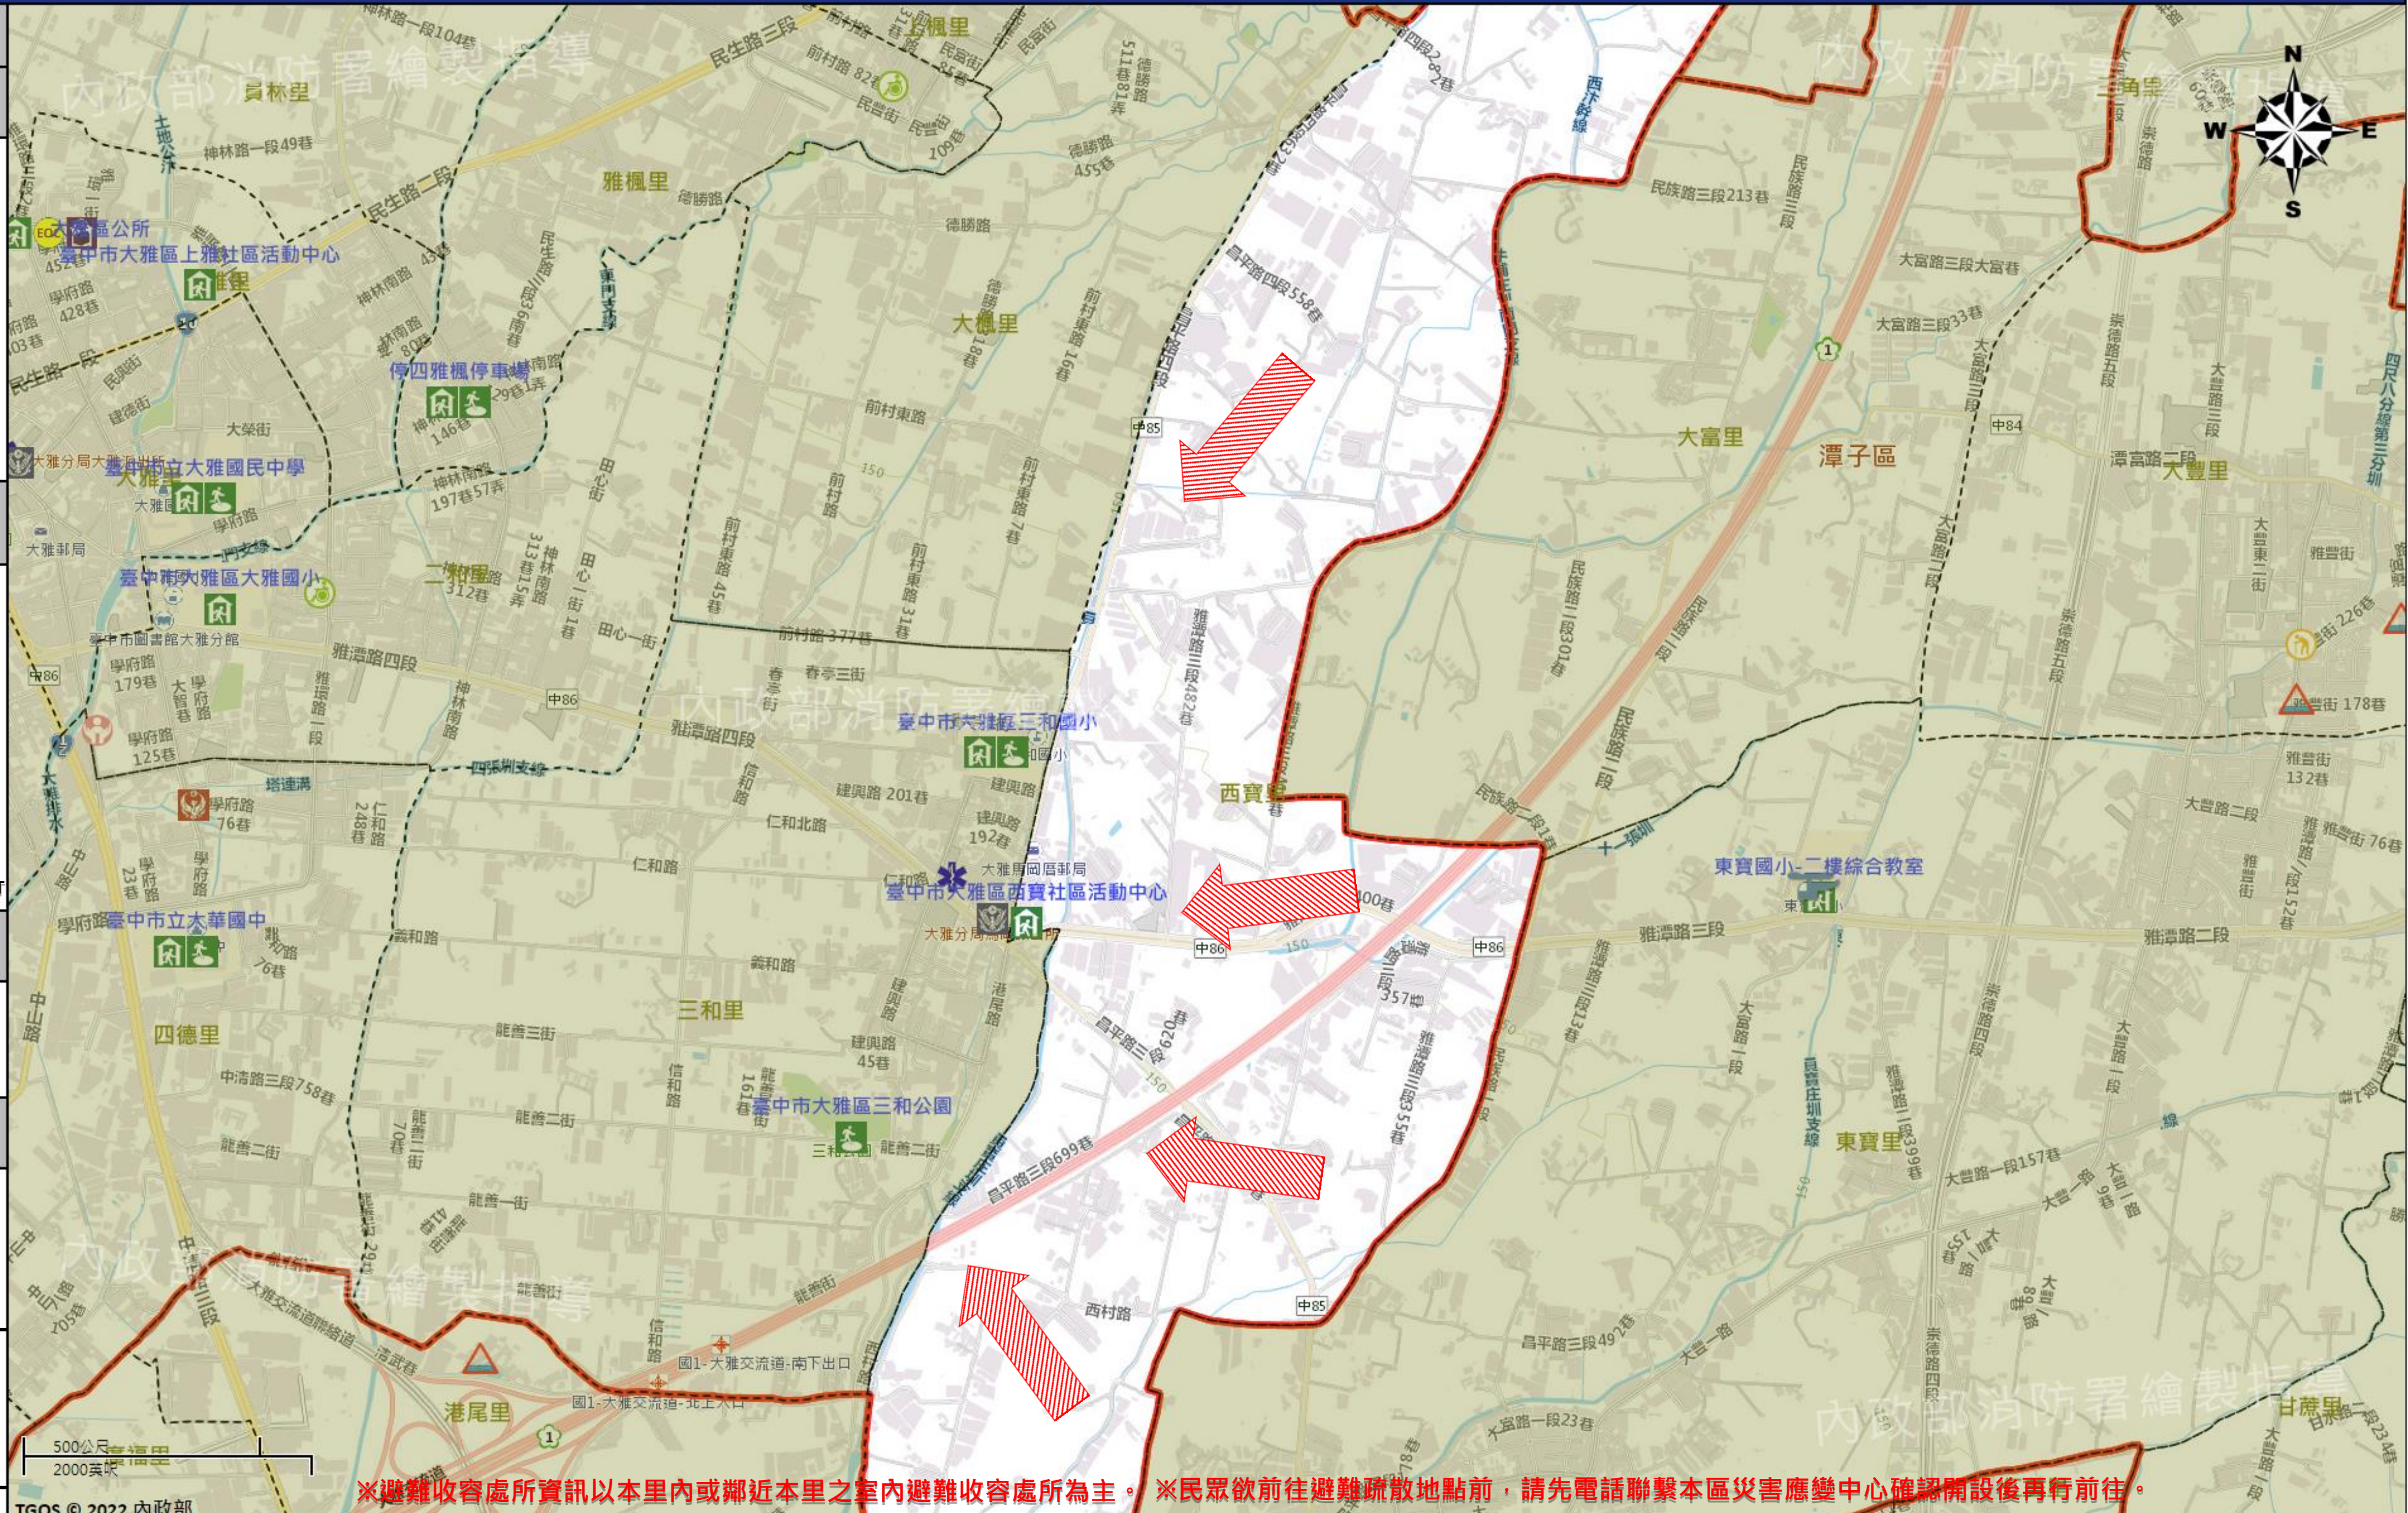

臺中市大雅區西寶里簡易疏散避難地圖 Xibau Vil., Daya District, Taichung City Simple Evacuation Map No.6601800-008

防災資訊表 Information Table
災害通報單位 Notification Unit
臺中市災害應變中心 Taichung EOC 04-23811119#567 大雅區災害應變中心 Daya District EOC 04-25663316 警察局大雅分局 Police Department 04-25665216 消防局大雅分隊 Fire Department 04-25664054 1999臺中市民一碼通 Citizen Helpline 1999

圖例 legend	防災 Disaster	道路 Road	設施 Facilities	界線 Administrative boundary
	避難疏散方向 Evacuation route	一般道路 Road	室外避難處所 Outdoor Shelter	區行政界線 District level
	歷史淹水點位 History Flooding Point	縣道 County highway	醫療機構 Medical Facility	里行政界線 Village level
	歷史坡地災害 History slope point	國道 Highway	社福機構(身障) Disabled Persons	
		臺灣鐵路 TRA	社福機構(老人) Elderly welfare institution	臺中市市民防災手冊 Taichung Citizen Disaster Prevention Guide
		臺灣高鐵 THSR	台中捷運 TMRA	災害應變中心 Emergency Operation Center
			一般護理之家 Nursing Home	直升機停機處 Heliport
			室內避難處所 Indoor Shelter	民生物資儲備處所 Material reserve
			警察單位 Police Department	消防單位 Fire Department
			社福機構(兒少) Children welfare	