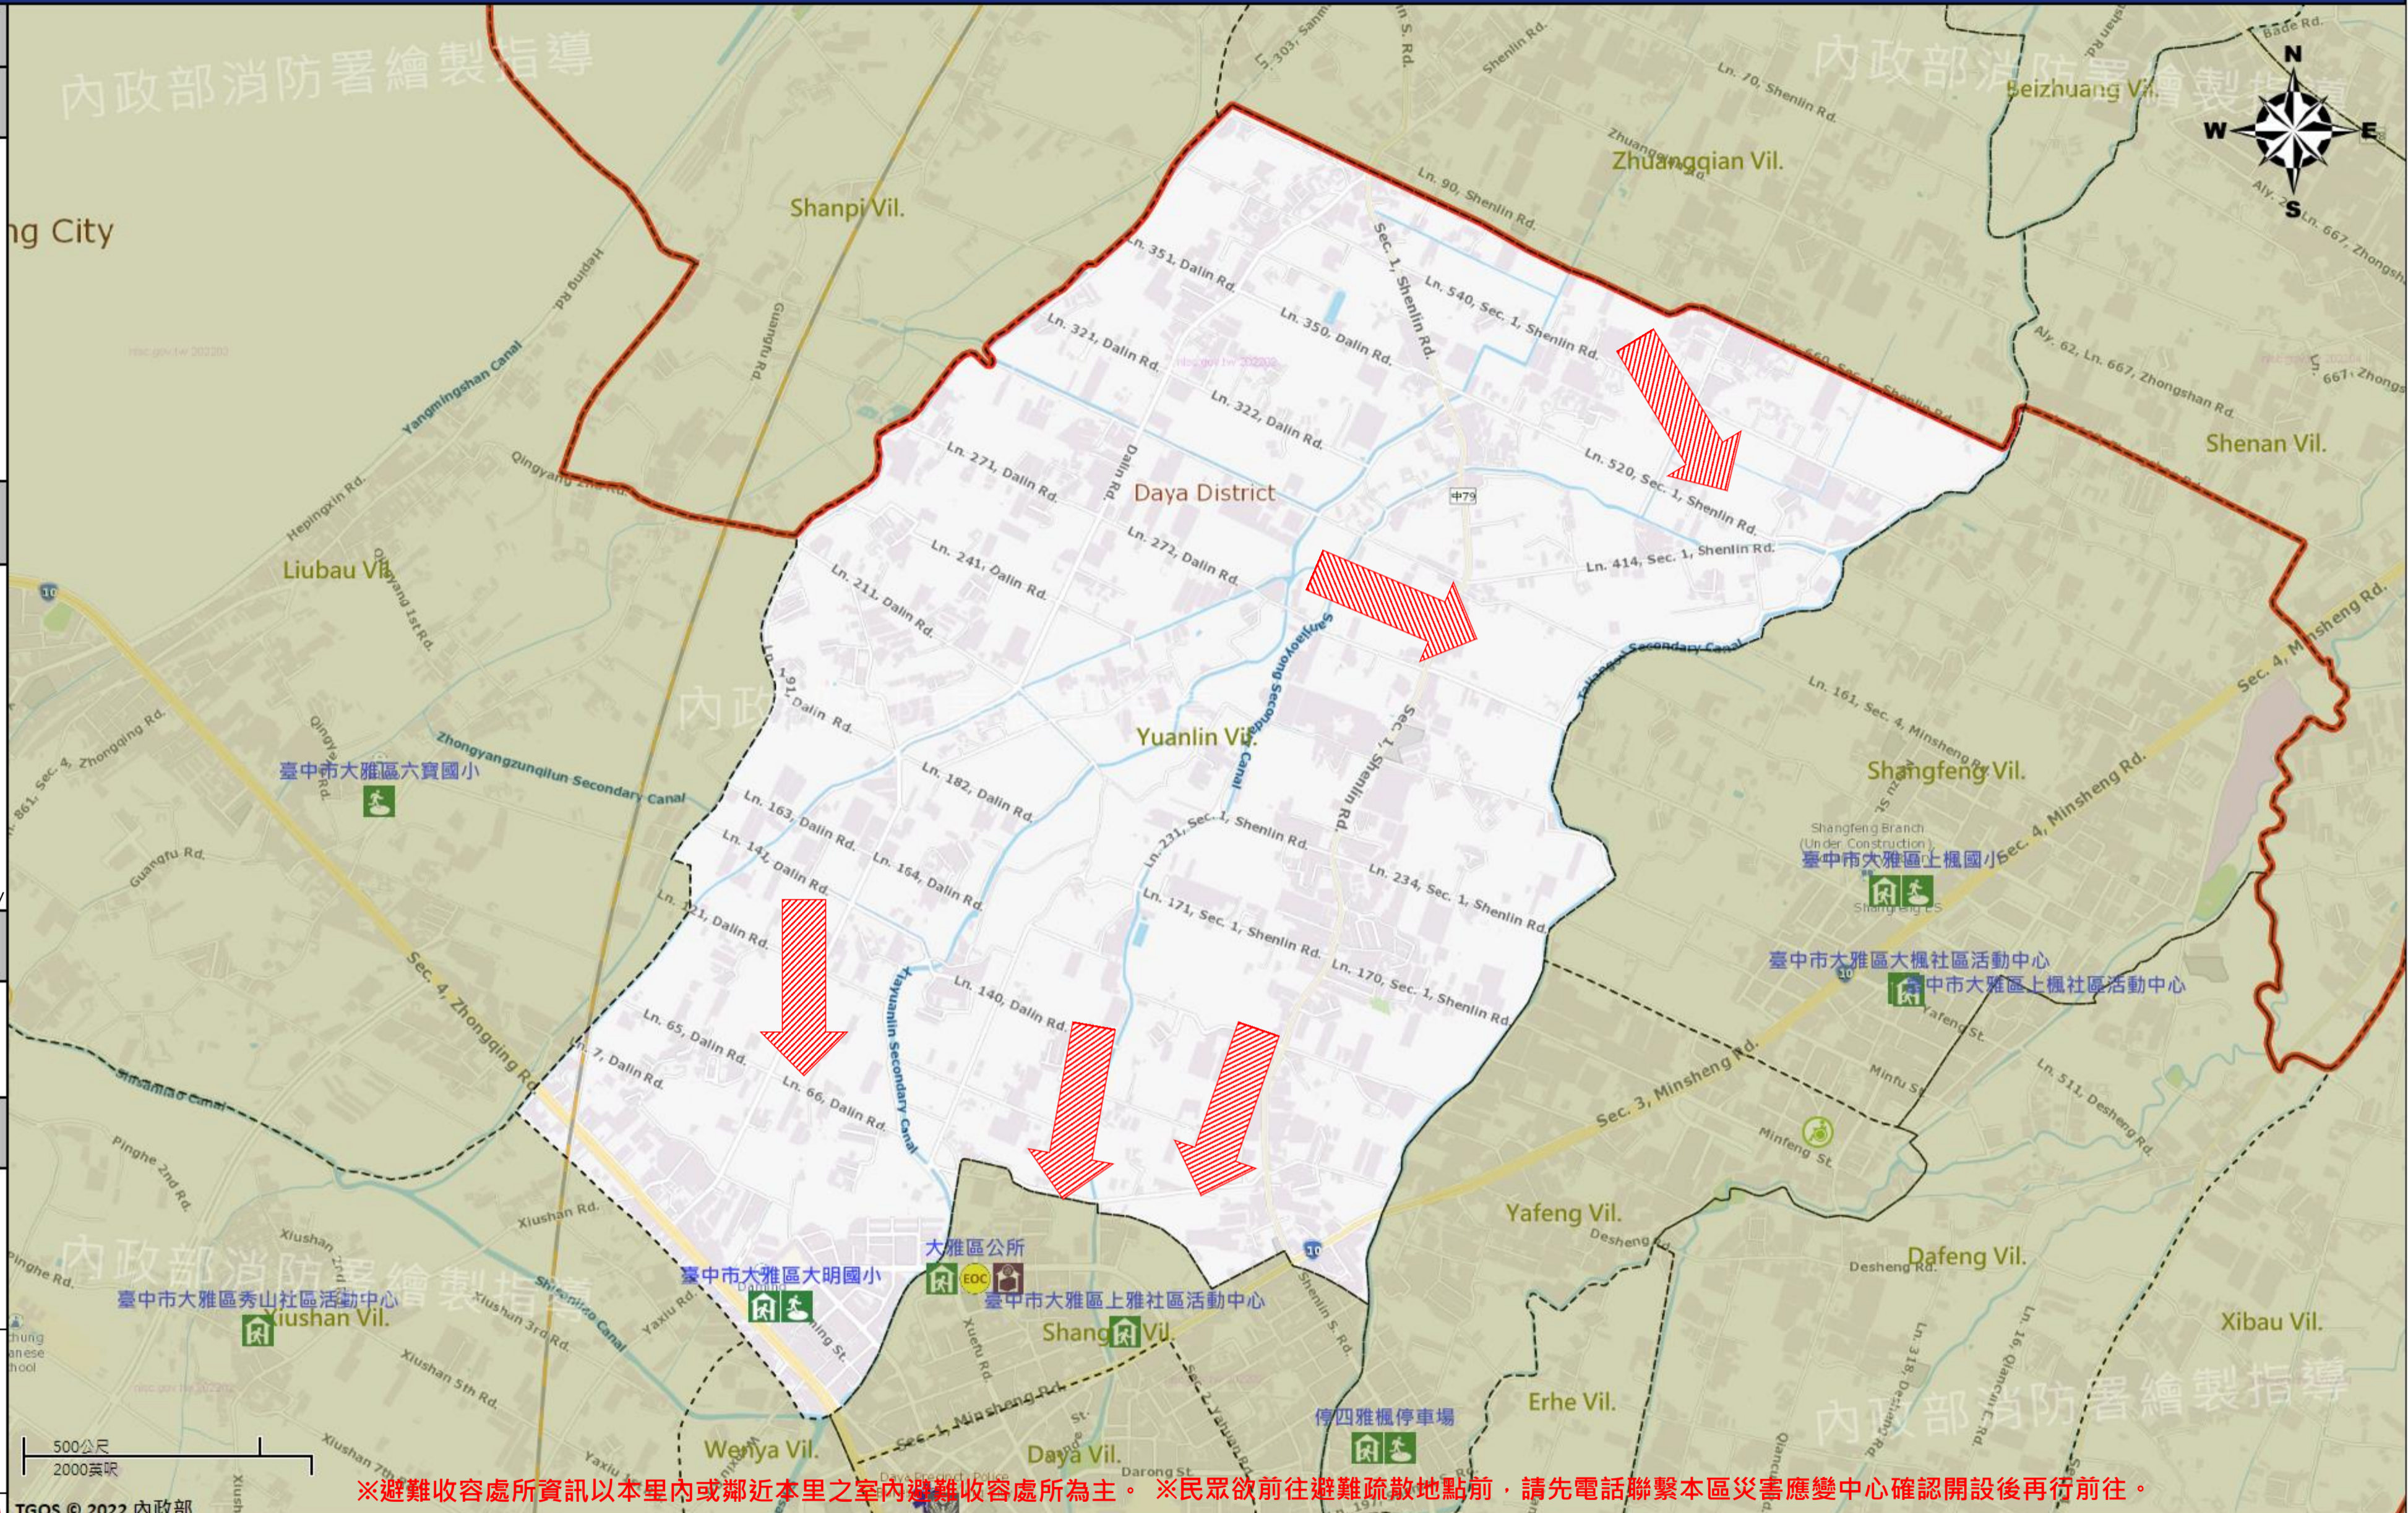

防災資訊表 Information Table
災害通報單位 Notification Unit
臺中市災害應變中心 Taichung EOC 04-23811119#567 大雅區災害應變中心 Daya District EOC 04-25663316 警察局大雅分局 Police Department 04-25665216 消防局大雅分隊 Fire Department 04-25664054 1999臺中市民一碼通 Citizen Helpline 1999

防災資訊網站 Emergency Information website
經濟部水利署防災資訊服務網 Water Resources Agency, Ministry of Economic Affairs https://fhy.wra.gov.tw/ 行政院農委會土石流防災資訊網 Debris Flow Disaster Prevention Information http://246.swcb.gov.tw/ NCDR災害情資網 National Science and Technology Center for Disaster Reduction http://ceodss.ncdr.nat.gov.tw/ 臺中市政府水利局防災資訊網 Water Resources Bureau of Taichung City Government https://wrbeochi.taichung.gov.tw/TCSAFEp/

緊急聯絡人 Emergency Contact person
里長 Chief of Yuanlin Vil. 張本俊 ZHANG, BEN-AN 電話 Tel. : (04) 25663458 手機 Phone Number : 0921-733455

避難收容處所 Evacuation Shelter
名稱(Name) : Da Ming Elementary School 地址(add.) : No. 158, Sec. 4, Zhongqing Rd. 聯絡電話(Tel.) : 林先文0939-092053 容納人數(Capacity) : 1102人(people)
名稱(Name) : Shangfeng Elementary School 地址(add.) : No. 232, Fenglin St. 聯絡電話(Tel.) : 李奇勳0910-711913 容納人數(Capacity) : 865人(people)

名稱(Name) : Daya district office 地址(add.) : No. 301, Sec. 2, Yahuan Rd. 聯絡電話(Tel.) : 謝依玲0905-068767 容納人數(Capacity) : 50人(people)

直升機停機處 Heliport Info
名稱 : 轄區分隊(電話) :
大雅區公所2023年10月製作 Made in Oct 2023 by Daya District, Taichung City

※避難收容處所資訊以本里內或鄰近本里之室內避難收容處所為主。※民眾欲前往避難疏散地點前，請先電話聯繫本區災害應變中心確認開設後再行前往。

圖例 legend	防災 Disaster		道路 Road		設施 Facilities			界線 Administrative boundary
	避難疏散方向 Evacuation route	一般道路 Road	省道 Provincial Road	室外避難處所 Outdoor Shelter	室內避難處所 Indoor Shelter	民生物資儲備處所 Material reserve	區行政界線 District level	
	歷史淹水點位 History Flooding Point	縣道 County highway	快速道路 Expressway	醫療機構 Medical Facility	警察單位 Police Department	消防單位 Fire Department	里行政界線 Village level	
	歷史坡地災害 History slope point	國道 Highway	臺灣鐵路 TRA	社福機構(身障) Disabled Persons	社福機構(老人) Elderly welfare institution	社福機構(兒少) Children welfare	臺中市民防災手冊 Taichung Citizen Disaster Prevention Guide	
	臺灣高鐵 THSR	台中捷運 TMRA	一般護理之家 Nursing Home	災害應變中心 Emergency Operation Center	直升機停機處 Heliport