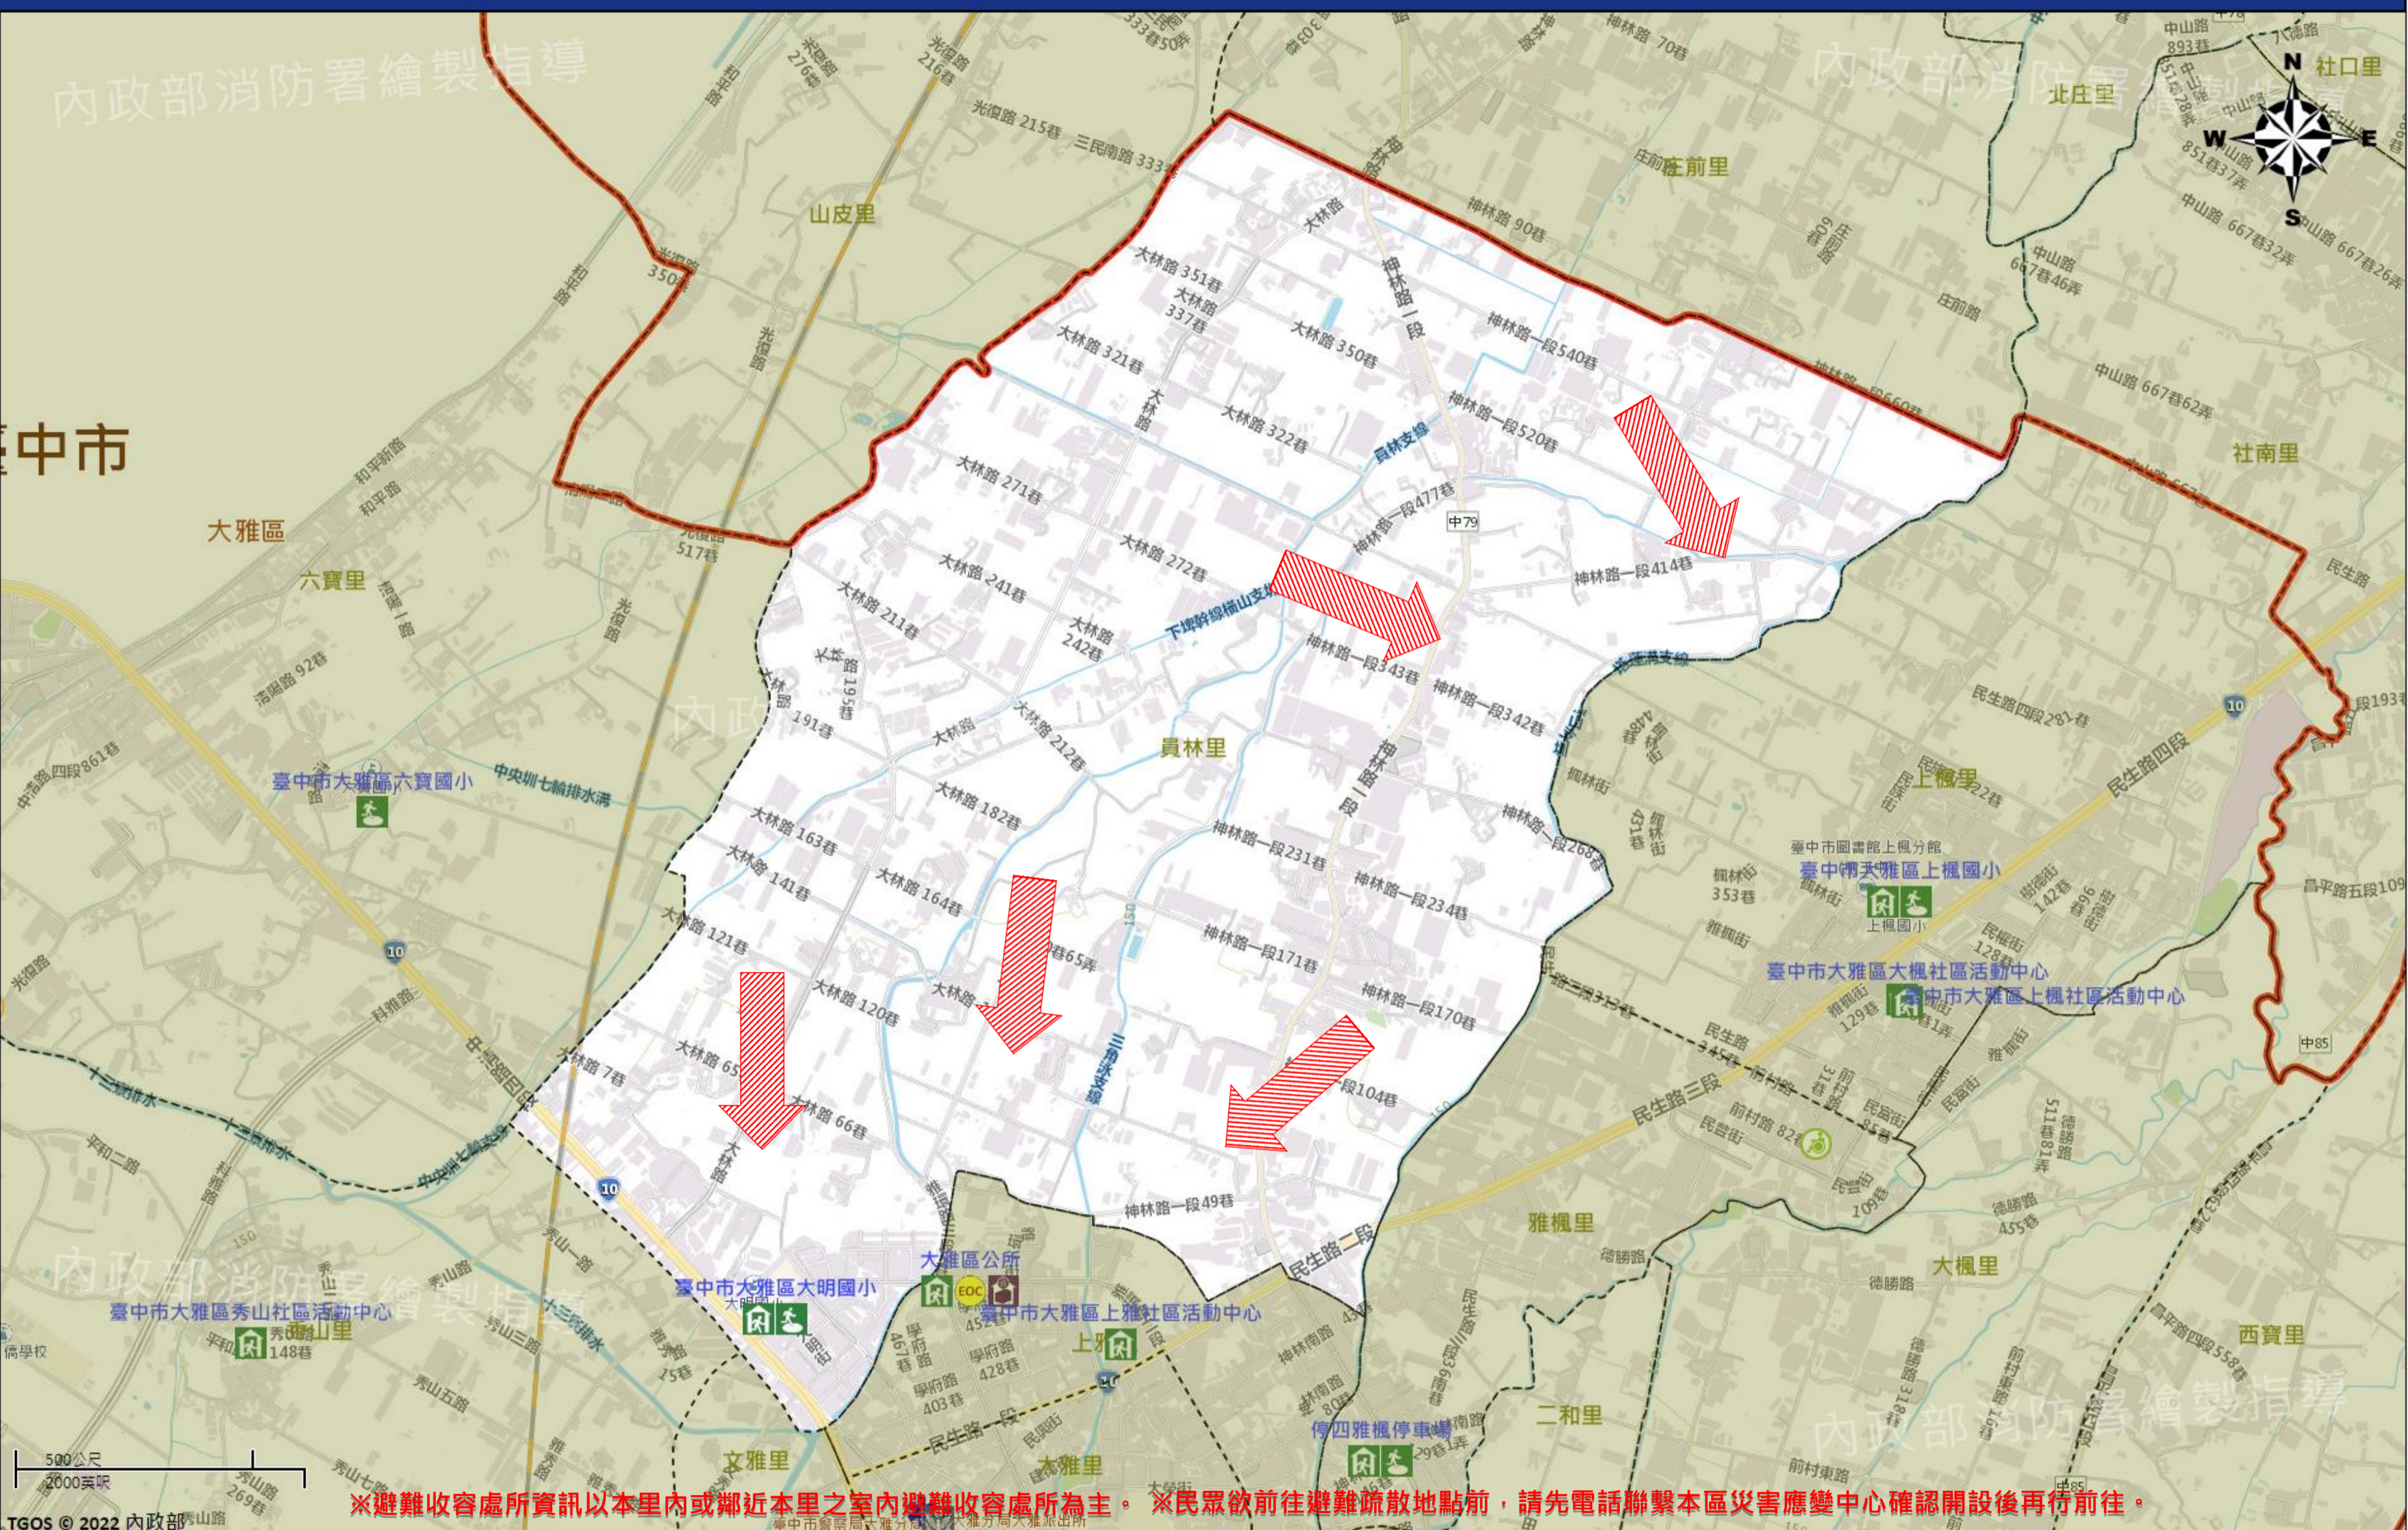

防災資訊表 Information Table
災害通報單位 Notification Unit
臺中市災害應變中心 Taichung EOC 04-23811119#567 大雅區災害應變中心 Daya District EOC 04-25663316 警察局大雅分局 Police Department 04-25665216 消防局大雅分隊 Fire Department 04-25664054 1999臺中市民一碼通 Citizen Helpline 1999

防災資訊網站 Emergency Information website
經濟部水利署防災資訊服務網 Water Resources Agency, Ministry of Economic Affairs https://fhy.wra.gov.tw/ 行政院農委會土石流防災資訊網 Debris Flow Disaster Prevention Information http://246.swcb.gov.tw/ NCDR災害情資網 National Science and Technology Center for Disaster Reduction http://ceocds.ncdr.nat.gov.tw/ 臺中市政府水利局防災資訊網 Water Resources Bureau of Taichung City Government https://wrbeochi.taichung.gov.tw/CSAFEP/

緊急聯絡人 Emergency Contact person
里長 Chief of Yuanlin Vil. 張本俊 ZHANG, BEN-AN 電話 Tel. : (04) 25663458 手機 Phone Number : 0921-733455

避難收容處所 Evacuation Shelter
名稱(Name) : 大明國小 (水) (震) Da Ming Elementary School 地址(add.) : 中清路四段158號 No. 158, Sec. 4, Zhongqing Rd. 聯絡電話(Tel.) : 林先文0939-092053 容納人數(Capacity) : 1102人(peple)
名稱(Name) : 上楓國小 (水) (震) Shangfeng Elementary School 地址(add.) : 楓林街232號 No. 232, Fenglin St. 聯絡電話(Tel.) : 李奇勳0910-711913 容納人數(Capacity) : 865人(peple)

名稱(Name) : 大雅區公所 (水) (震) Daya district office 地址(add.) : 雅環路二段301號 No. 301, Sec. 2, Yahuan Rd. 聯絡電話(Tel.) : 謝依玲0905-068767 容納人數(Capacity) : 50人(peple)

直升機停機處 Heliport Info
名稱 : 轄區分隊(電話) :

大雅區公所2023年10月製作 Made in October 2023 by Daya District, Taichung City

※避難收容處所資訊以本里內或鄰近本里之室內避難收容處所為主。※民眾欲前往避難疏散地點前，請先電話聯繫本區災害應變中心確認開設後再行前往。

圖例 leg end	防災 Disaster		道路 Road		設施 Facilities			界線 Administrative boundary								
		避難疏散方向 Evacuation route		一般道路 Road		省道 Provincial Road		室外避難處所 Outdoor Shelter		室內避難處所 Indoor Shelter		民生物資儲備處所 Material reserve		區行政界線 District level		
		歷史淹水點位 History Flooding Point		縣道 County highway		快速道路 Expressway		醫療機構 Medical Facility		警察單位 Police Departmet		消防單位 Fire Department		里行政界線 Village level		
		歷史坡地災害 History slope point		國道 Highway		臺灣鐵路 TRA		社福機構(身障) Disabled Persons		社福機構(老人) Elderly welfare institution		社福機構(兒少) Children welfare		直升機停機處 Heliport		臺中市市民防災手冊 Taichung Citizen Disaster Prevention Guide
			臺灣高鐵 THSR		台中捷運 TMRA		一般護理之家 Nursing Home		災害應變中心 Emergency Operation Center