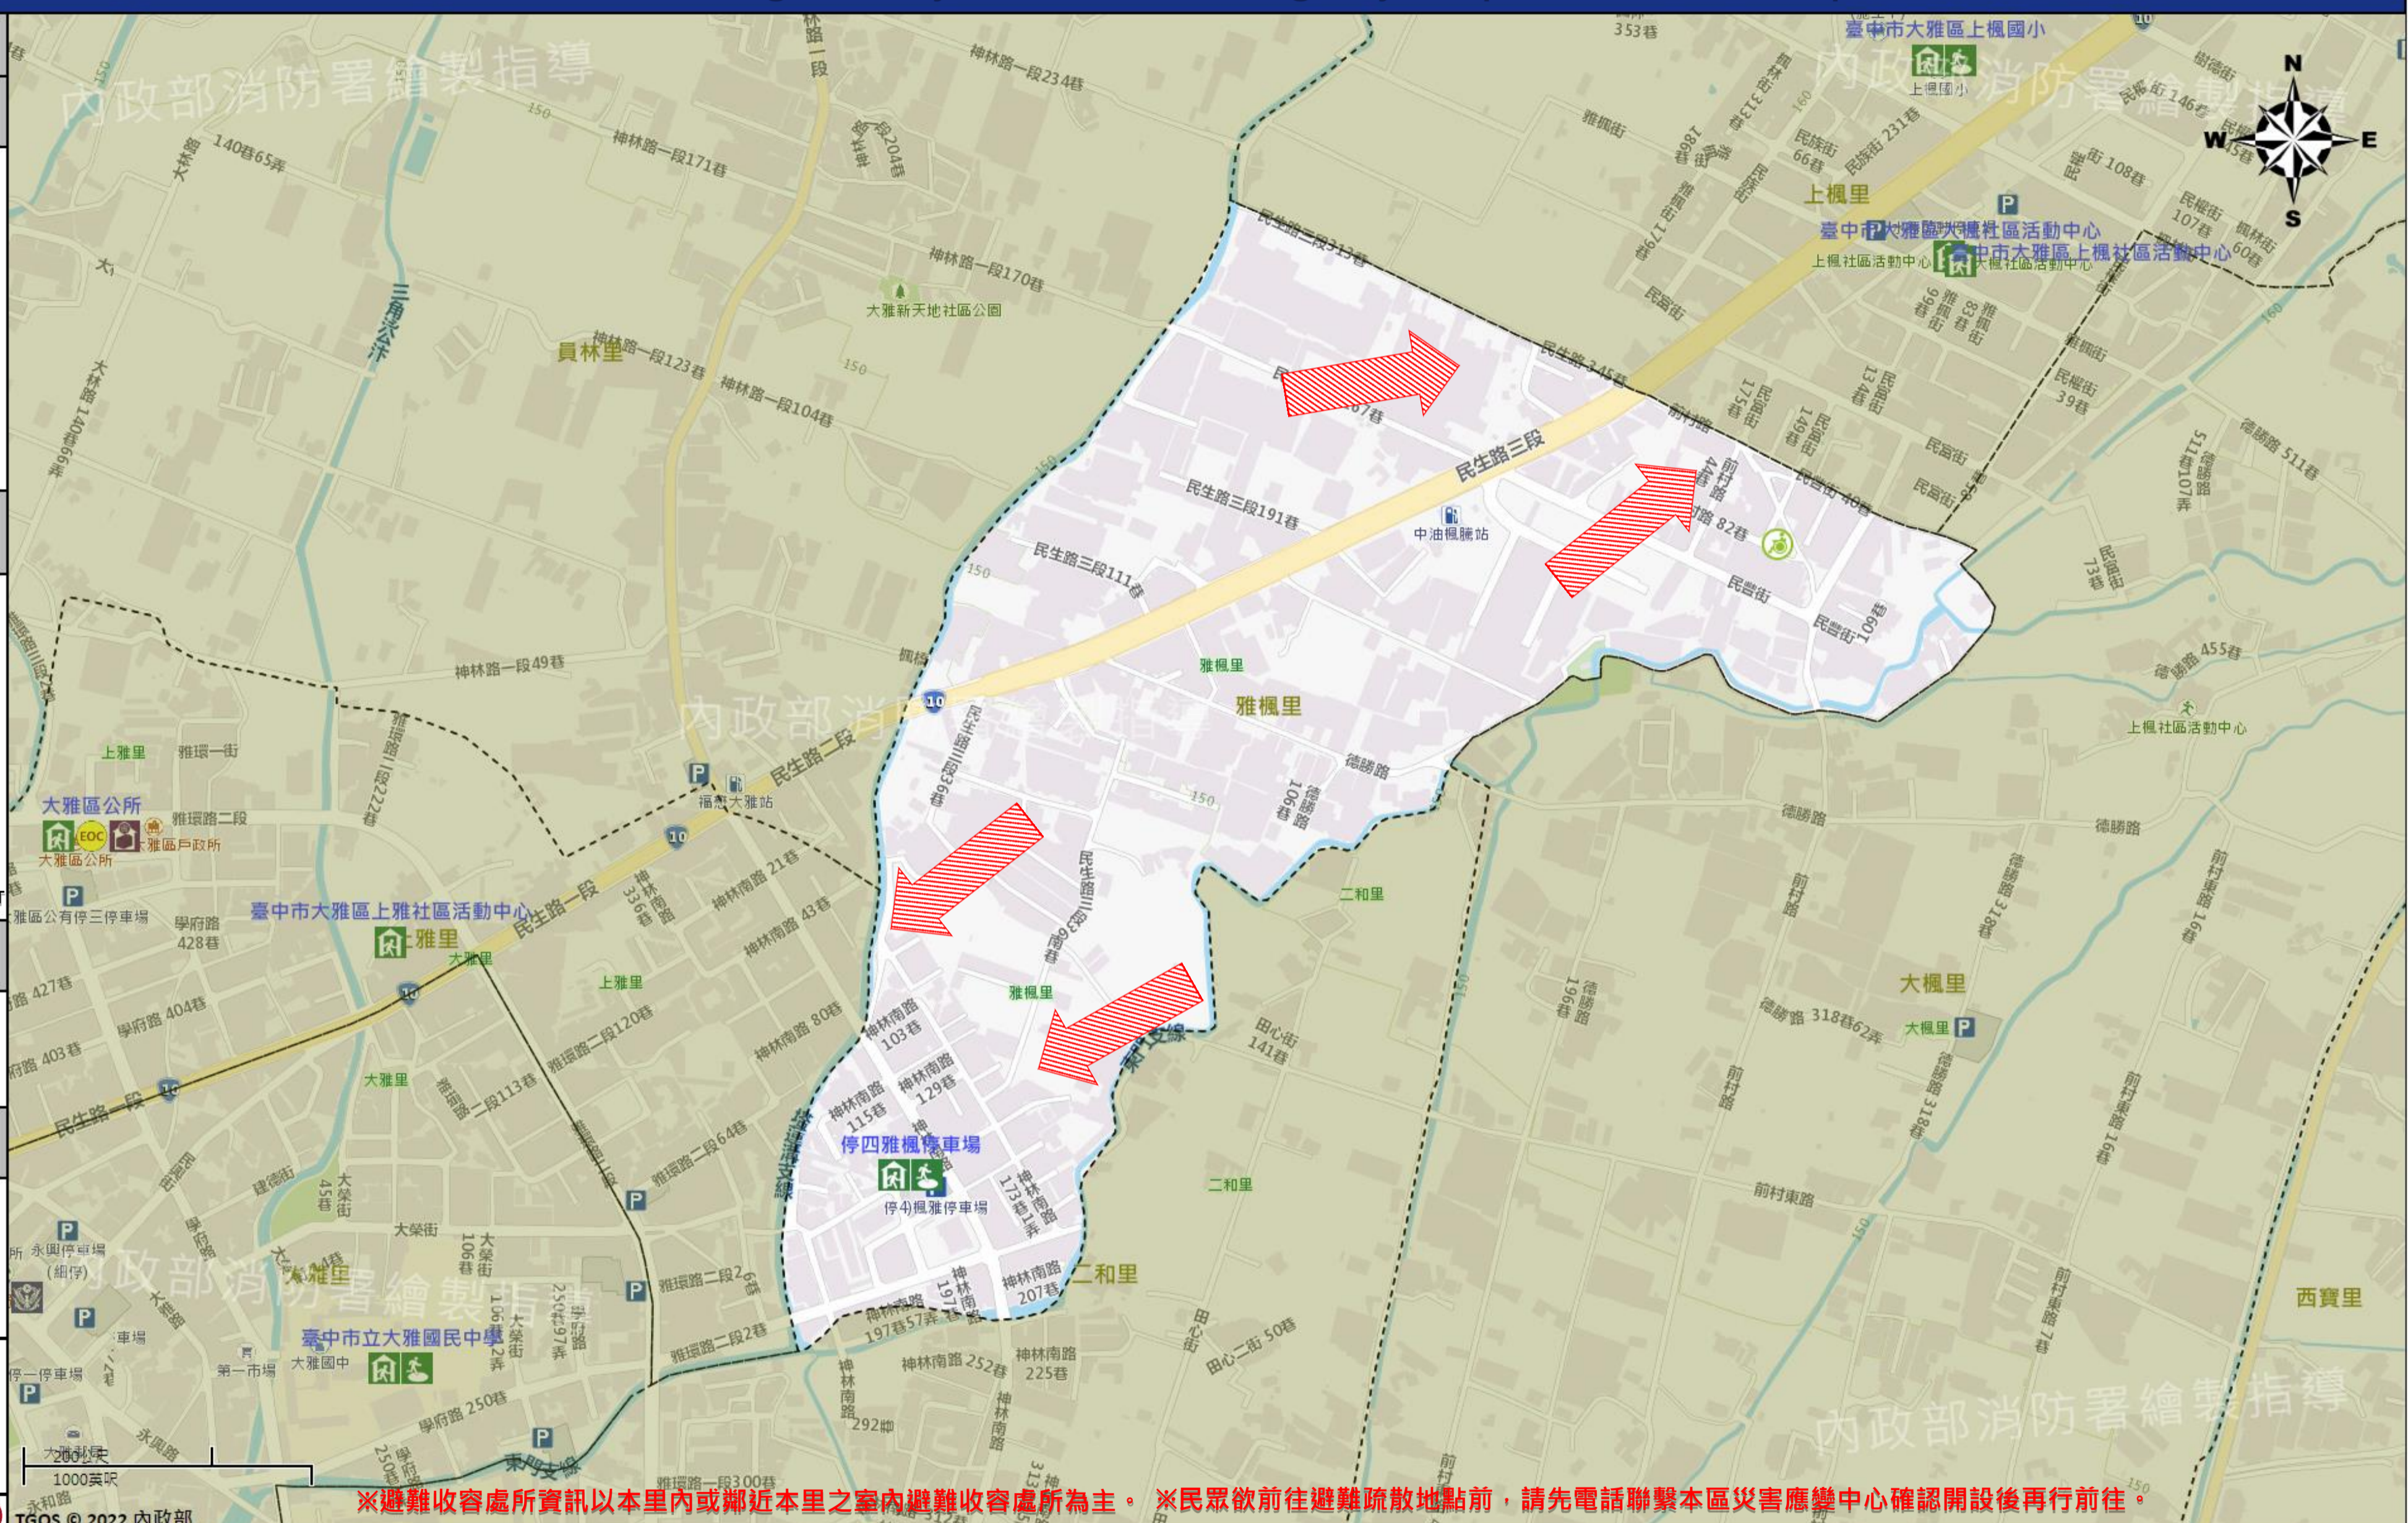

防災資訊表 Information Table
災害通報單位 Notification Unit
臺中市災害應變中心 Taichung EOC 04-23811119#567 大雅區災害應變中心Daya District EOC 04-25663316 警察局大雅分局 Police Department 04-25665216 消防局大雅分隊 Fire Department 04-25664054 1999臺中市民一碼通 Citizen Helpline 1999

防災資訊網站 Emergency Information website
經濟部水利署防災資訊服務網 Water Resources Agency, Ministry of Economic Affairs https://fhy.wra.gov.tw/ 行政院農委會土石流防災資訊網 Debris Flow Disaster Prevention Information http://246.swcb.gov.tw/ NCDR災害情資網 National Science and Technology Center for Disaster Reduction http://ceodss.ncdr.nat.gov.tw/ 臺中市政府水利局防災資訊網 Water Resources Bureau of Taichung City Government https://wrbeochi.taichung.gov.tw/CSAFEP/

緊急聯絡人 Emergency Contact person
里長 Chief of Yafeng Vil. 張東開 ZHANG,DONG-KAI 電話 Tel. : (04)25687358 手機 Phone Number : 0919-820752

避難收容處所 Evacuation Shelter
名稱(Name) : 停四雅楓停車場 (水) (震) Yafeng Parking Lot 地址(add.) : 神林南路146巷7號 No. 7, Ln. 146, Shenlin S. Rd 聯絡電話(Tel.) : 張東開0919-820752 容納人數(Capacity) : 51人(people)
名稱(Name) : 大雅國中 (水) (震) Taya Junior High School 地址(add.) : 學府路280號 No. 280, Xuefu Rd 聯絡電話(Tel.) : 鍾文生0928-630253 容納人數(Capacity) : 1260 人(people)

名稱(Name) : 上楓社區活動中心 (水) (震) Shangfeng Community Center 地址(add.) : 上楓里雅楓街108號 No. 108, Yafeng St. 聯絡電話(Tel.) : 楊明華0935-795708 容納人數(Capacity) : 20 人(people)

直升機停機處 Heliport Info
名稱 : 轄區分隊(電話) :

大雅區公所2023年10月製作 Made in October2023 by Daya District, Taichung City

*避難收容處所資訊以本里內或鄰近本里之室內避難收容處所為主。*民眾欲前往避難疏散地點前，請先電話聯繫本區災害應變中心確認開設後再行前往。

圖例 leg end	防災 Disaster		道路 Road		設施 Facilities			界線 Administrative boundary						
		避難疏散方向 Evacuation route		一般道路 Road		省道 Provincial Road		室內避難處所 Indoor Shelter		民生物資儲備處所 Material reserve		區行政界線 District level		
		歷史淹水點位 History Flooding Point		縣道 County highway		快速道路 Expressway		醫療機構 Medical Facility		警察單位 Police Departmet		消防單位 Fire Department		里行政界線 Village level
		歷史坡地災害 History slope point		國道 Highway		臺灣鐵路 TRA		社福機構(身障) Disabled Persons		社福機構(老人) Elderly welfare institution		社福機構(兒少) Children welfare		直升機停機處 Heliport
			臺灣高鐵 THSR		台中捷運 TMRA		一般護理之家 Nursing Home		災害應變中心 Emergency Operation Center		直升機停機處 Heliport		臺中市市民防災手冊 Taichung Citizen Disaster Prevention Guide