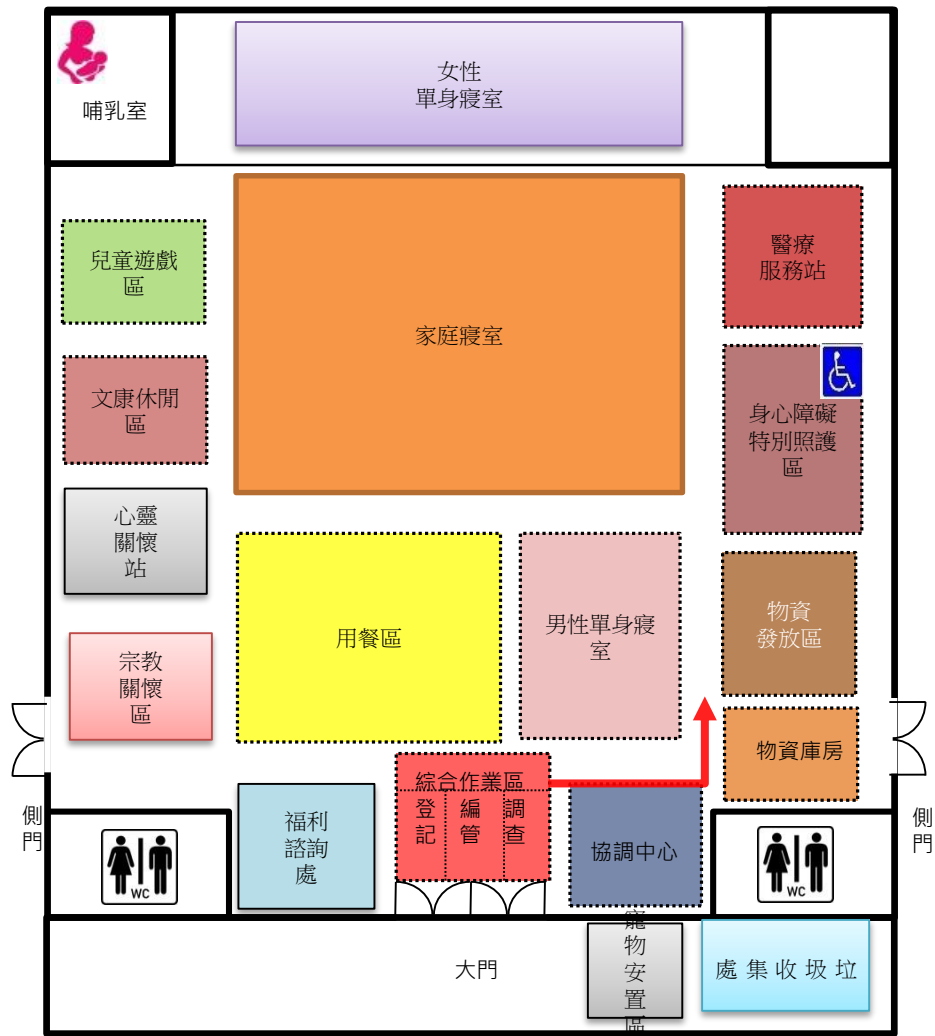

大雅區大雅國中

一樓

→ 災民收容動線

大雅區大雅國小

一樓

→ 災民收容動線

大雅區陽明國小

一樓

→ 災民收容動線

大雅區秀山活動中心

大雅區汝鑿國小-1

一樓 → 災民收容動線

大雅區三和國小

大雅區西寶活動中心

→ 災民收容動線

大雅區上楓國小

一樓

→ 災民收容動線

大雅區六寶國小

→ 災民收容動線
一樓

大門

大雅區大明國小 明心樓

大雅區文雅國小

大雅區上雅社區活動中心