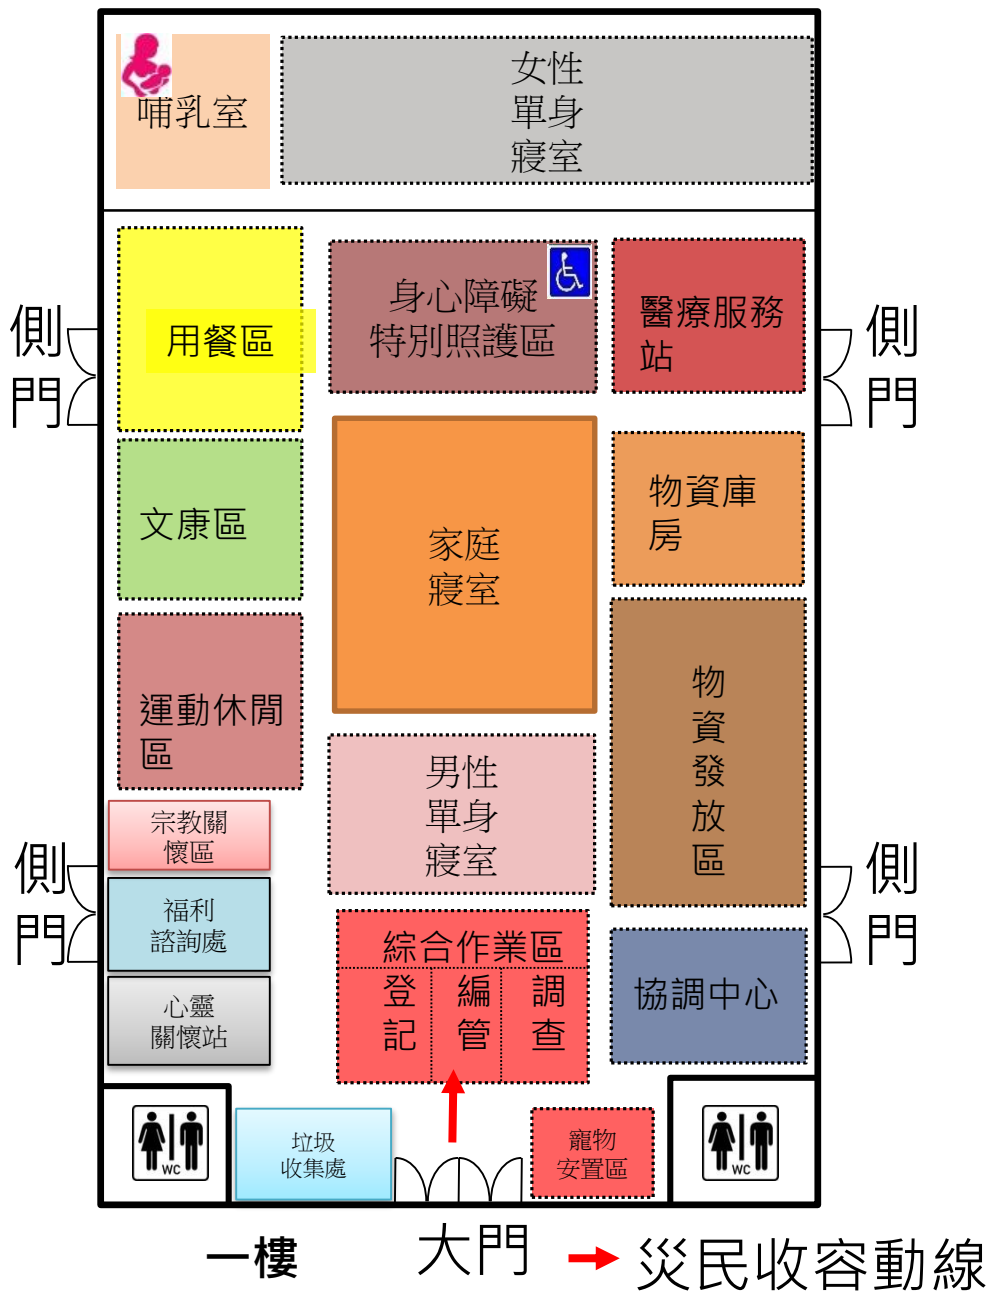

大雅區公所四樓禮堂

大雅區三和活動中心

→ 災民收容動線

大雅區三和公園

大雅區三和活動中心

大雅區停四雅楓停車場

大雅區台中市原住民綜合服務中心

一樓