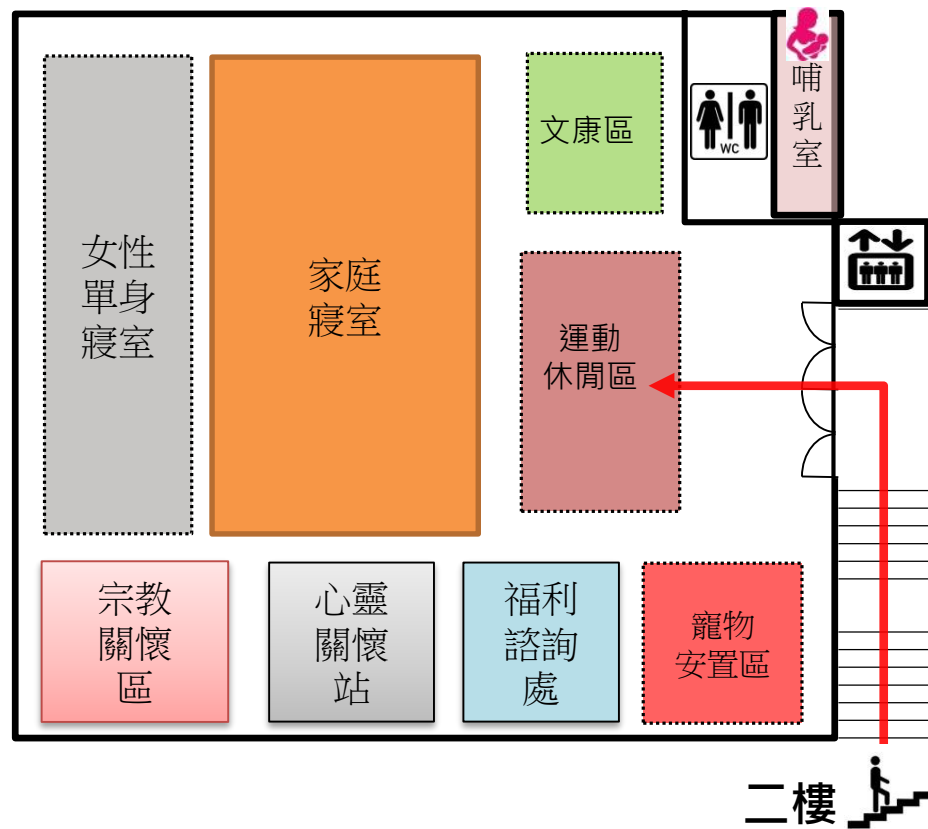

大雅區大雅國中

一樓

→ 災民收容動線

大雅區大雅國小

一樓

→ 災民收容動線

大雅區陽明國小

一樓

→ 災民收容動線

大雅區秀山活動中心

大雅區汝鑿國小-1

一樓 → 災民收容動線

大雅區三和國小

大雅區西寶活動中心

→ 災民收容動線

大雅區上楓國小

一樓

→ 災民收容動線

大雅區六寶國小

→ 災民收容動線
一樓

大門

大雅區大明國小 明心樓

大雅區文雅國小

大雅區上雅社區活動中心