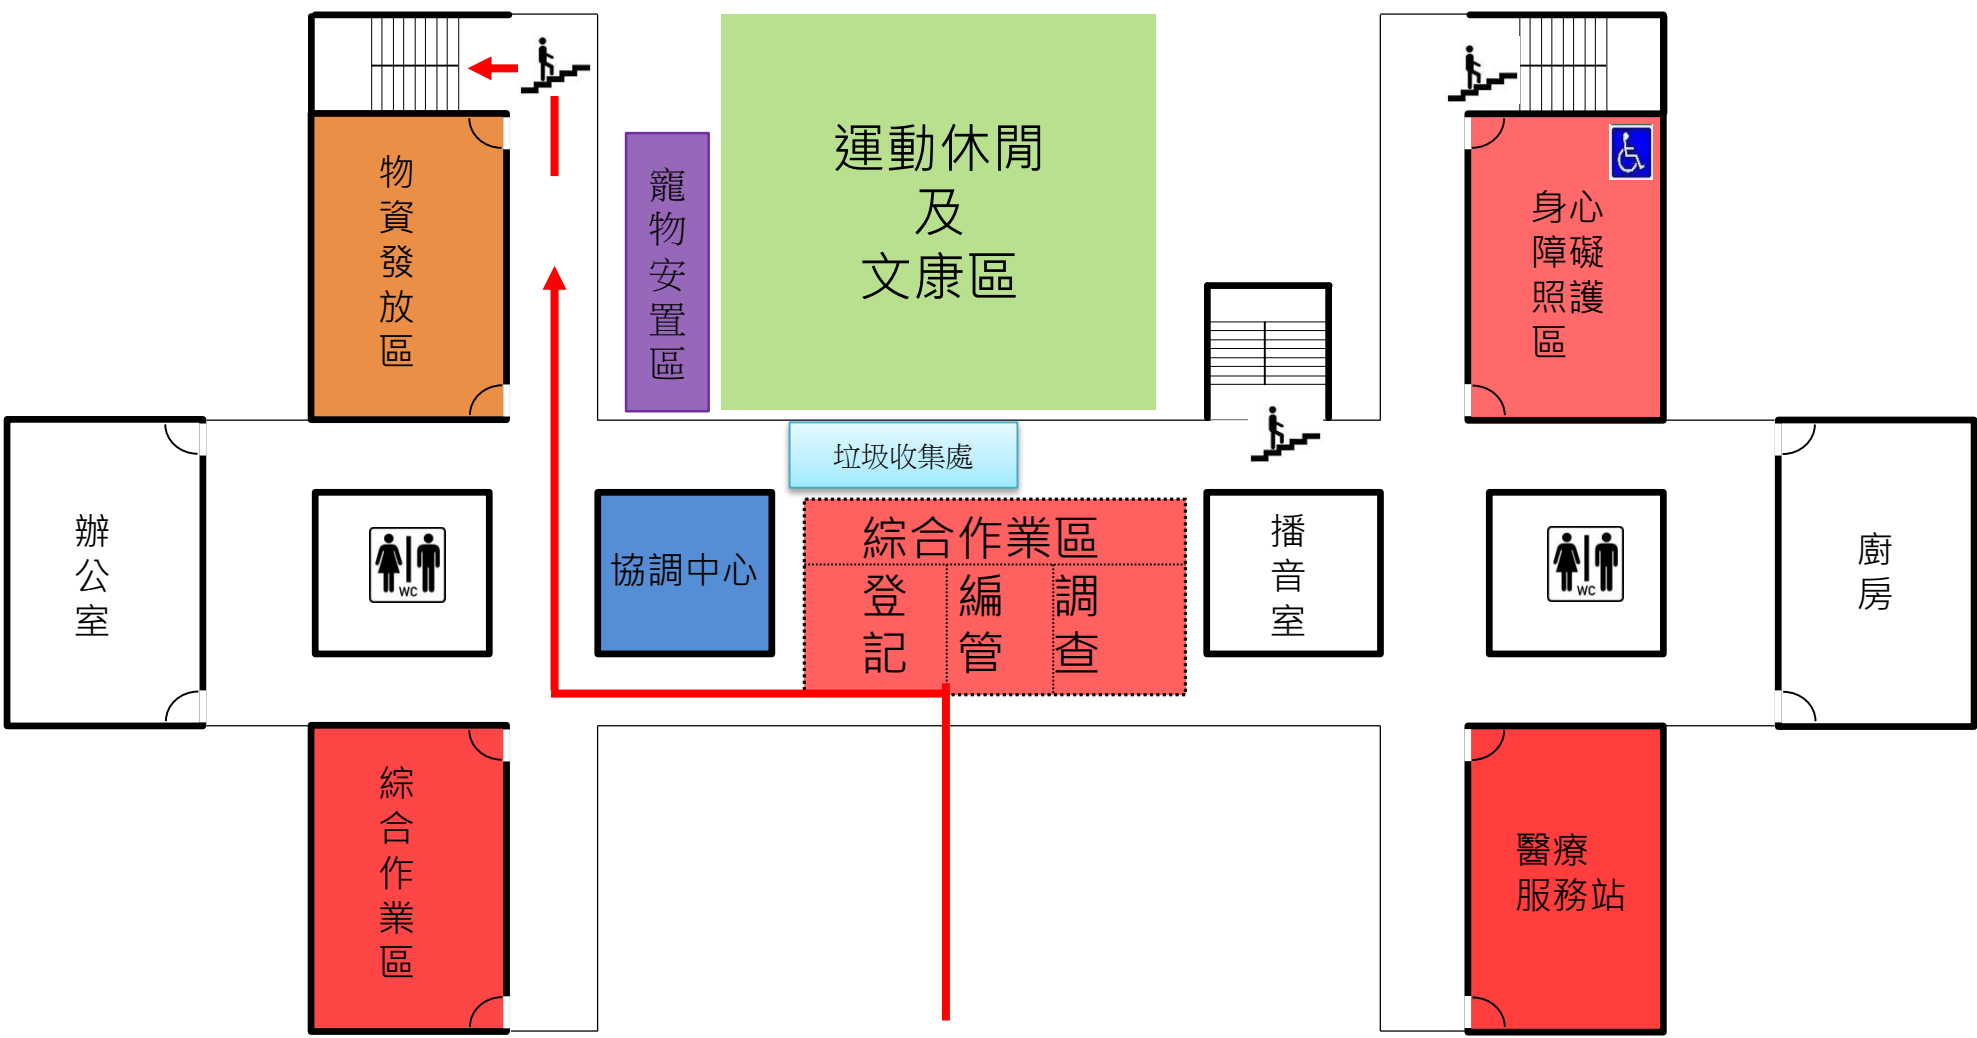

大雅區大雅國中

一樓

→ 災民收容動線

大雅區大雅國小

一樓

→ 災民收容動線

大雅區陽明國小

一樓

→ 災民收容動線

大雅區秀山活動中心

大雅區汝鑿國小-1

一樓 → 災民收容動線

大雅區三和國小

大雅區西寶活動中心

→ 災民收容動線

大雅區上楓國小

→ 災民收容動線