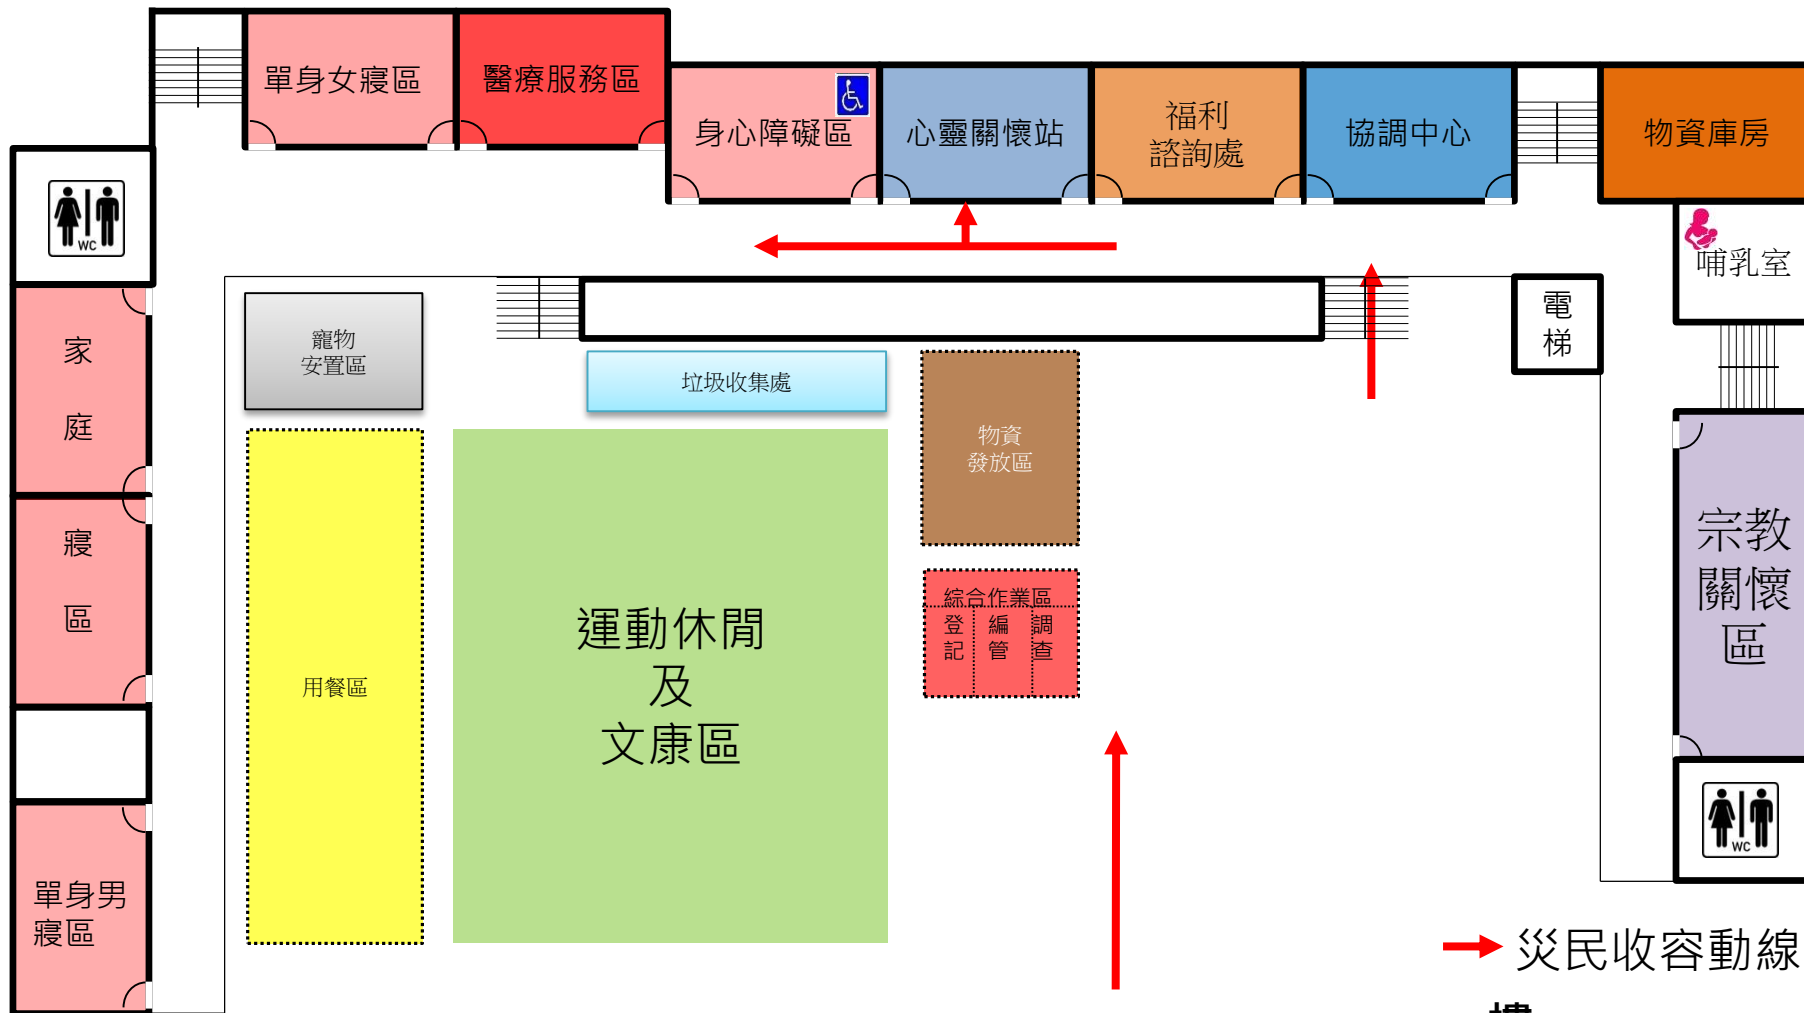

→ 災民收容動線

大雅區秀山活動中心

大雅區汝鑿國小-1

一樓 → 災民收容動線

大雅區三和國小

大雅區西寶活動中心

→ 災民收容動線

大雅區上楓國小

一樓

→ 災民收容動線

大雅區六寶國小

→ 災民收容動線
一樓

大門

大雅區大明國小 明心樓

大雅區文雅國小

大雅區上雅社區活動中心