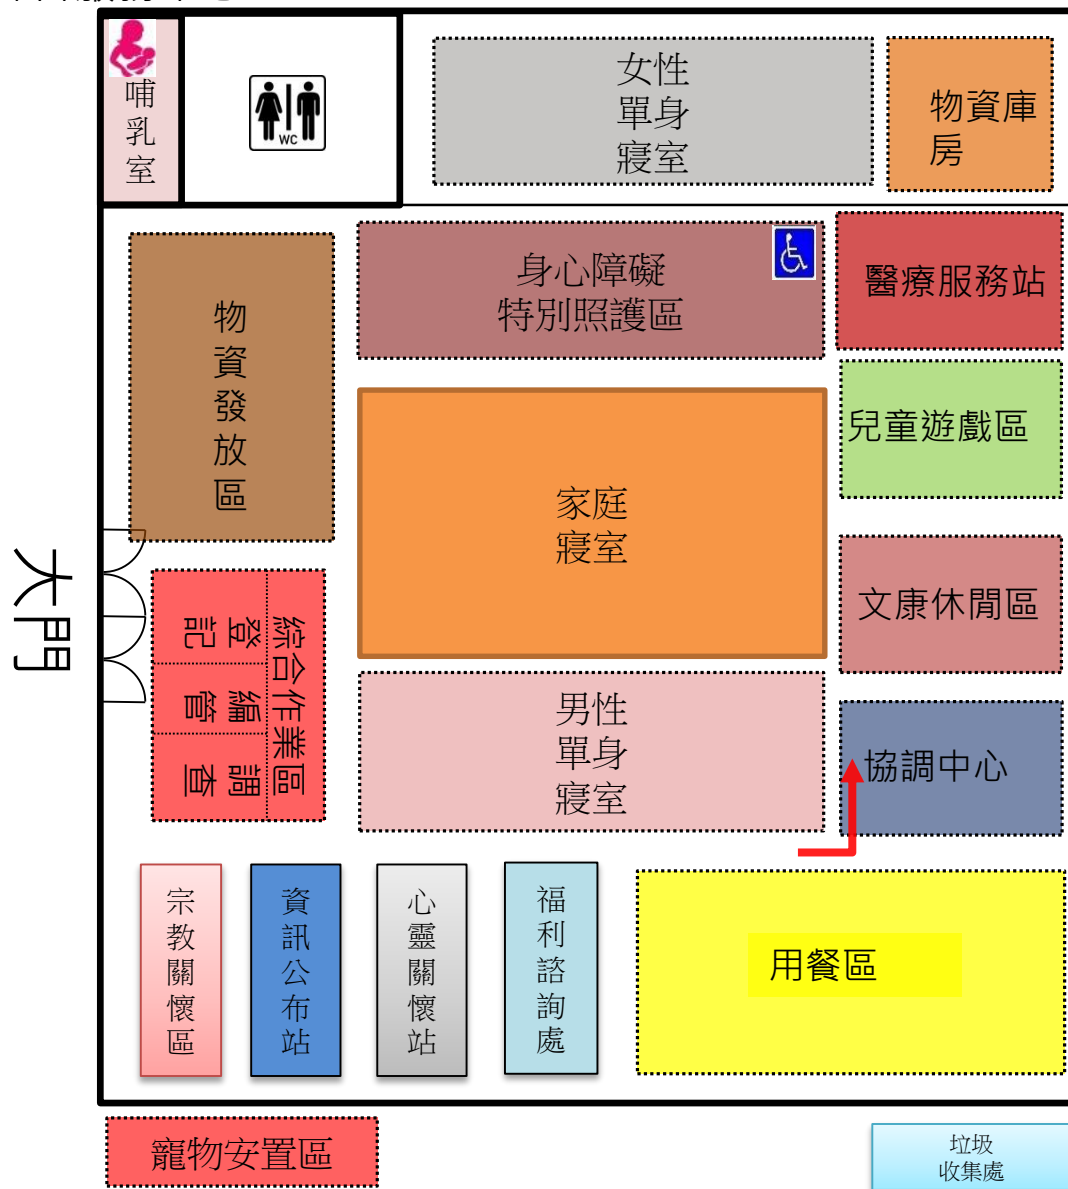

大雅區公所四樓禮堂

大雅區三和活動中心

→ 災民收容動線

大雅區三和公園

大雅區三和活動中心

大雅區停四雅楓停車場

大雅區台中市原住民綜合服務中心

一樓