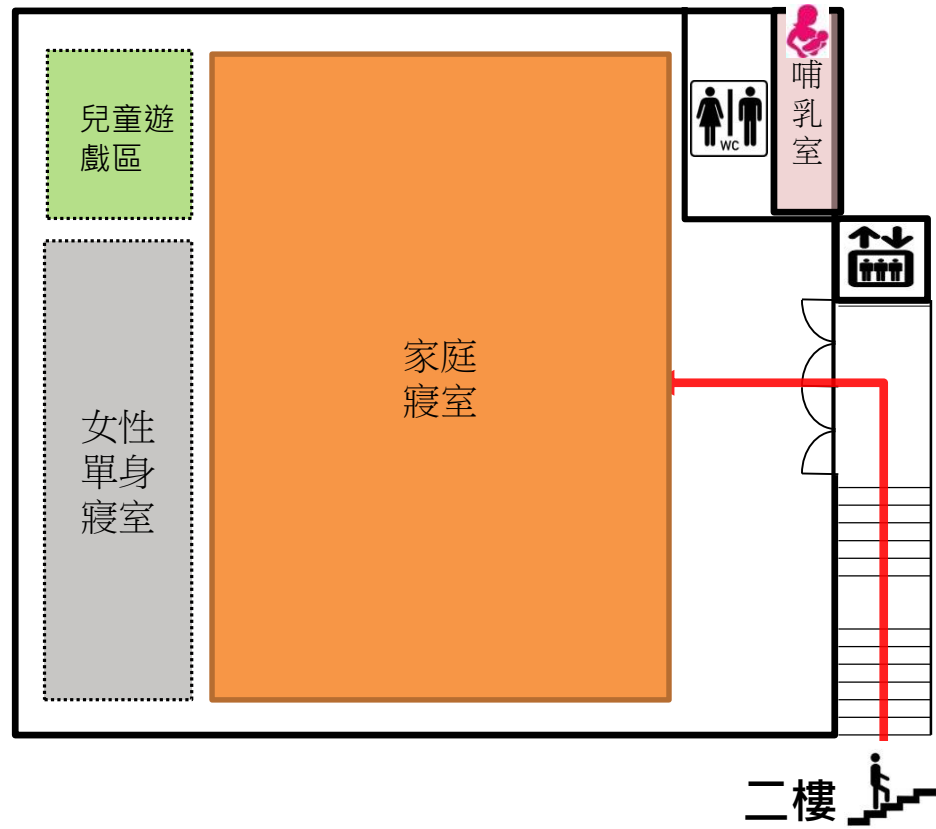

一樓

→ 災民收容動線

大雅區六寶國小

→ 災民收容動線
一樓

大門

大雅區大明國小 明心樓

大雅區文雅國小

大雅區上雅社區活動中心

大雅區公所四樓禮堂

大雅區三和活動中心

→ 災民收容動線

大雅區三和公園

大雅區三和活動中心

大雅區停四雅楓停車場

大雅區台中市原住民綜合服務中心

一樓