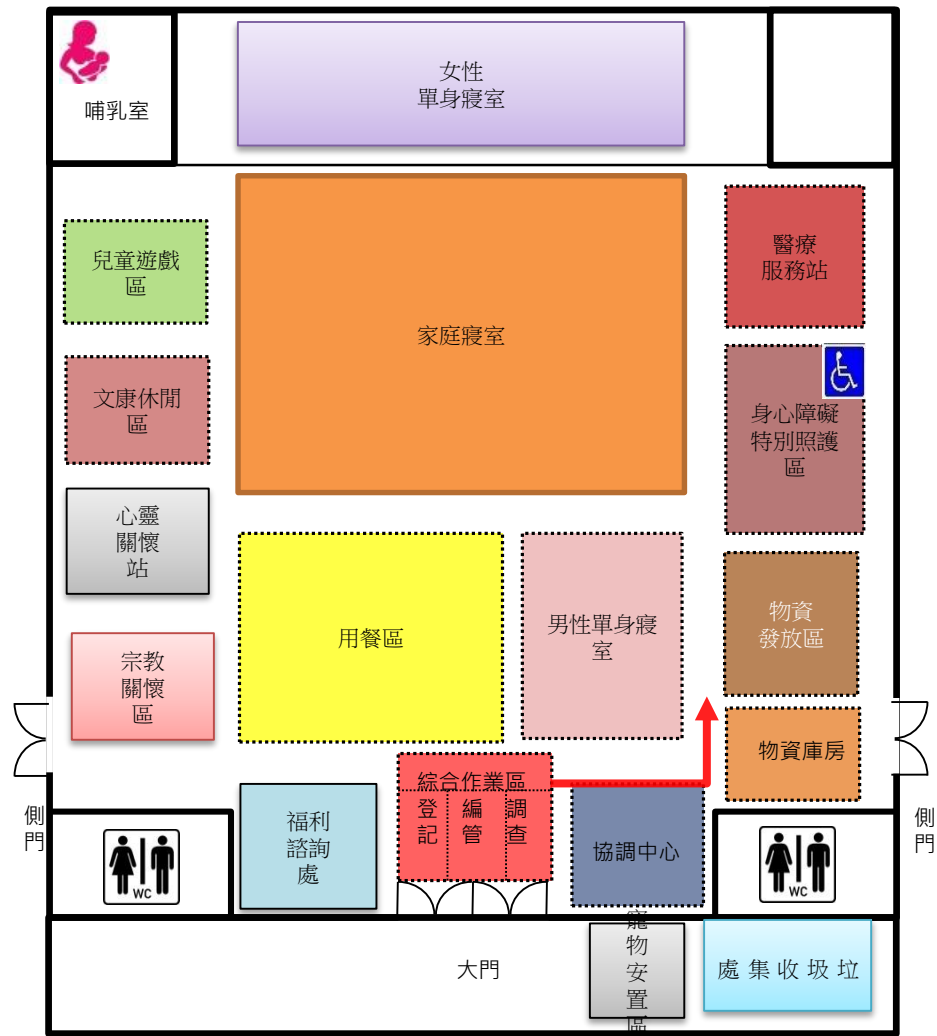

大雅區大雅國中

一樓

→ 災民收容動線

大雅區大雅國小

一樓

→ 災民收容動線

大雅區陽明國小

一樓

→ 災民收容動線

大雅區秀山活動中心

大雅區汝鑿國小-1

一樓 → 災民收容動線

大雅區三和國小

大雅區西寶活動中心

→ 災民收容動線

大雅區上楓國小

一樓

→ 災民收容動線

大雅區六寶國小

→ 災民收容動線
一樓

大門

大雅區大明國小 明心樓

大雅區文雅國小

大雅區上雅社區活動中心