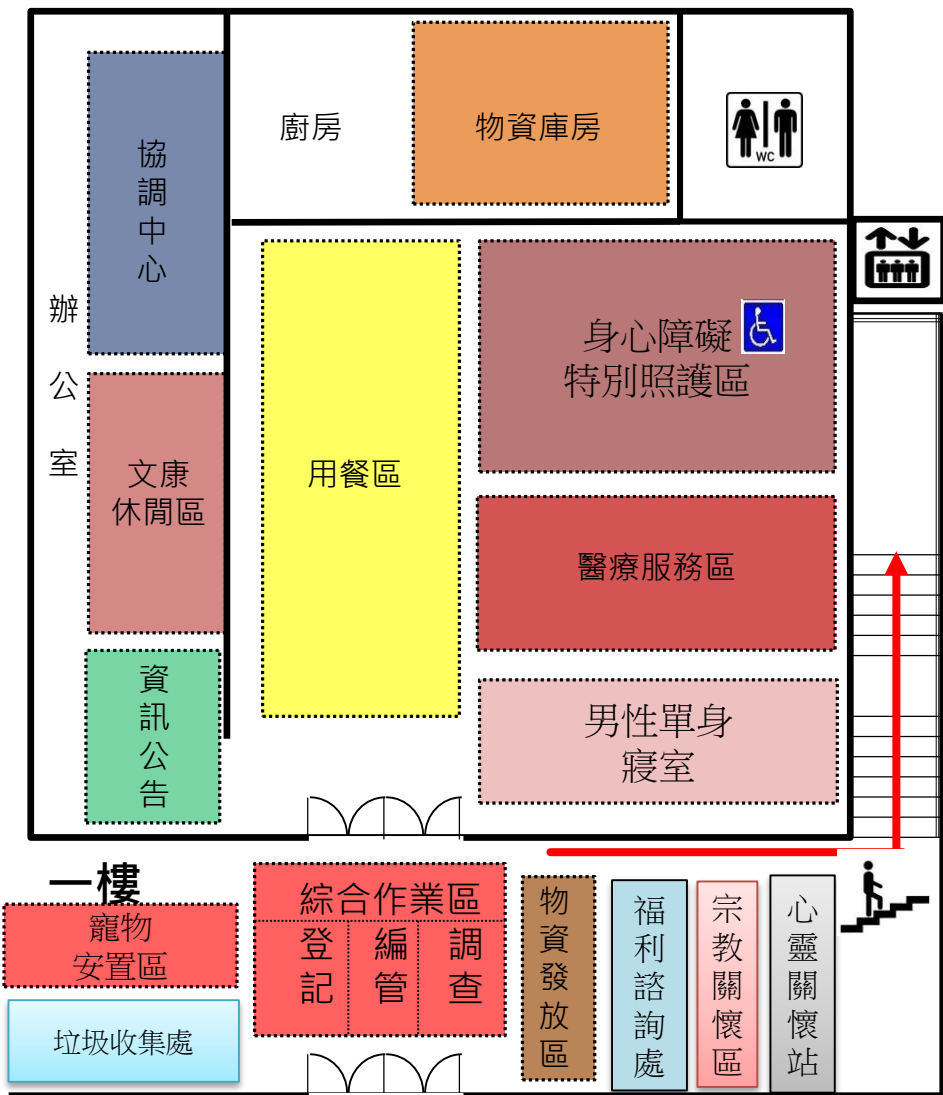

一樓

→ 災民收容動線

大雅區六寶國小

→ 災民收容動線
一樓

大門

大雅區大明國小 明心樓

大雅區文雅國小

大雅區上雅社區活動中心

大雅區公所四樓禮堂

大雅區三和活動中心

→ 災民收容動線

大雅區三和公園

大雅區三和活動中心

大雅區停四雅楓停車場

大雅區台中市原住民綜合服務中心

一樓