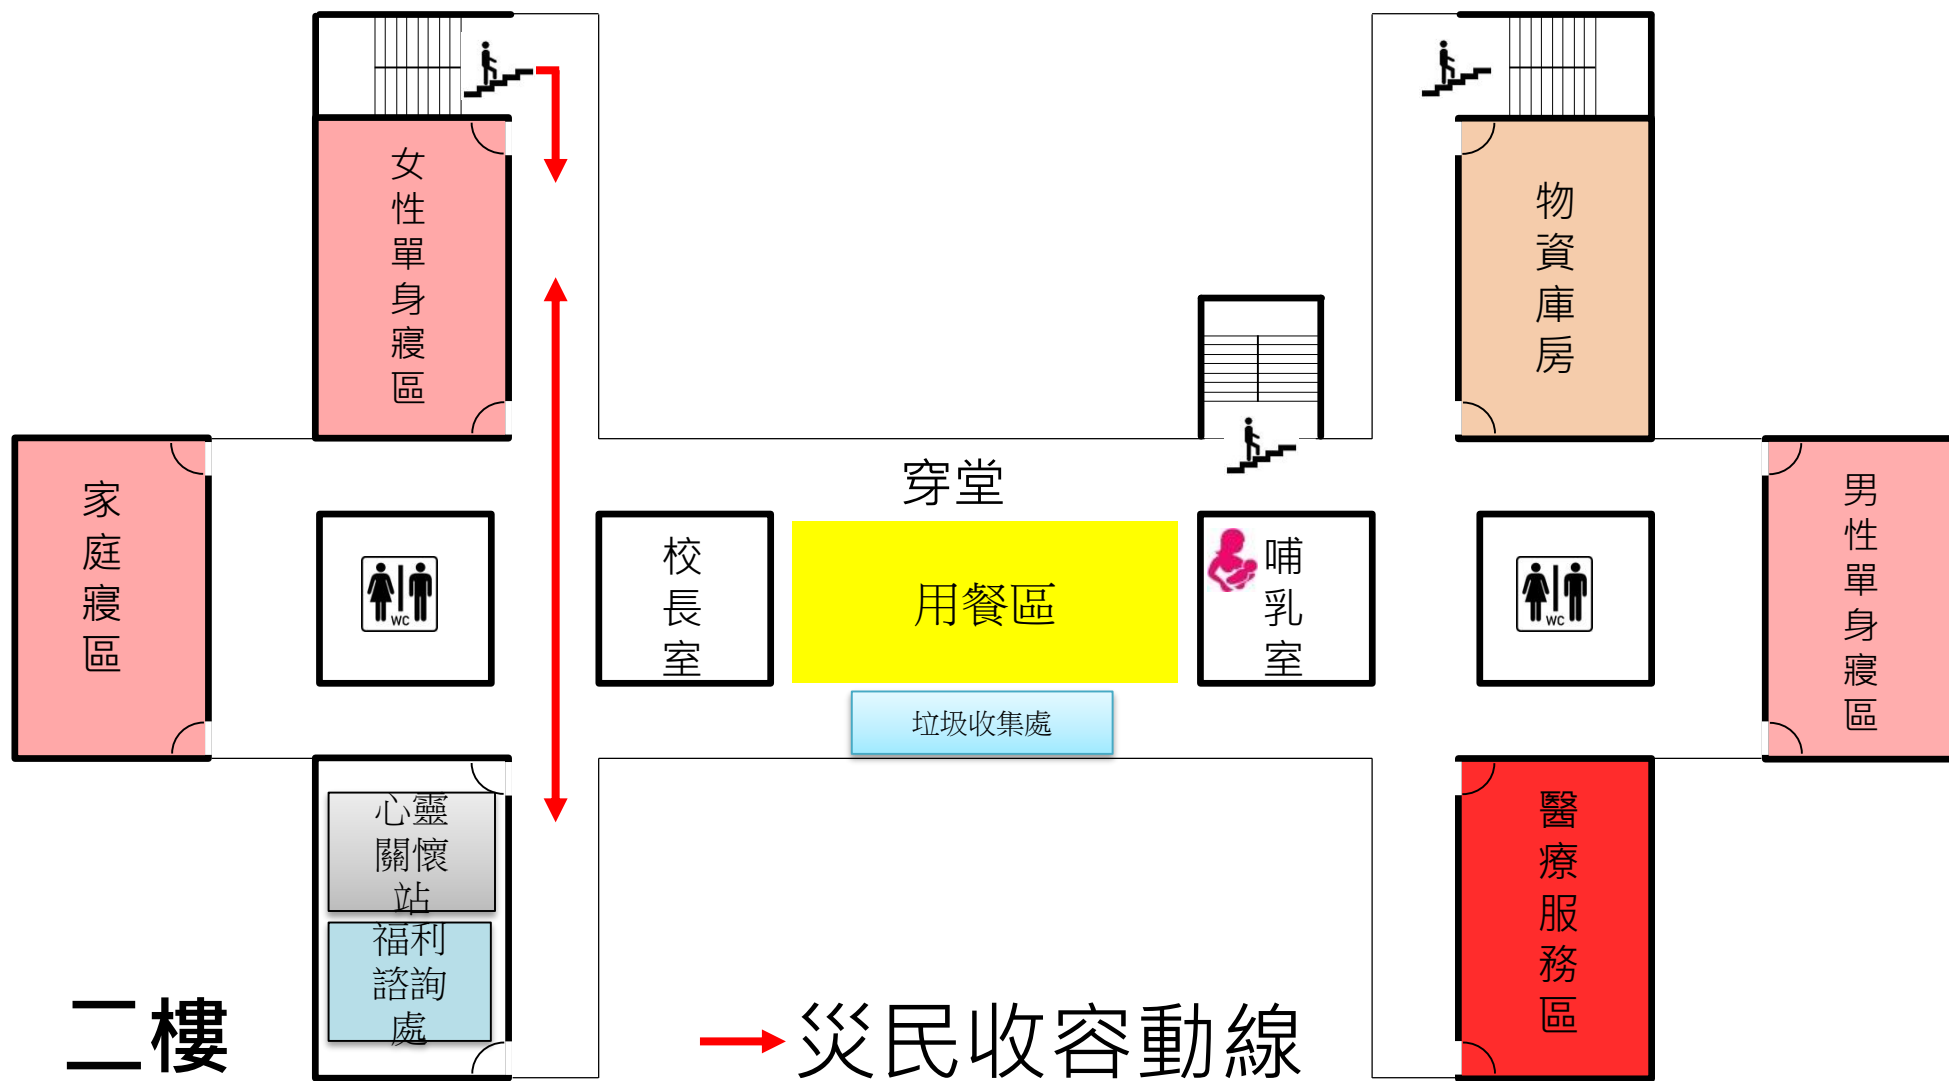

→ 災民收容動線

大雅區秀山活動中心

大雅區汝鑿國小-1

一樓 → 災民收容動線

大雅區三和國小

大雅區西寶活動中心

→ 災民收容動線

大雅區上楓國小

一樓

→ 災民收容動線

大雅區六寶國小

→ 災民收容動線
一樓

大門

大雅區大明國小 明心樓

大雅區文雅國小

大雅區上雅社區活動中心

→ 災民收容動線