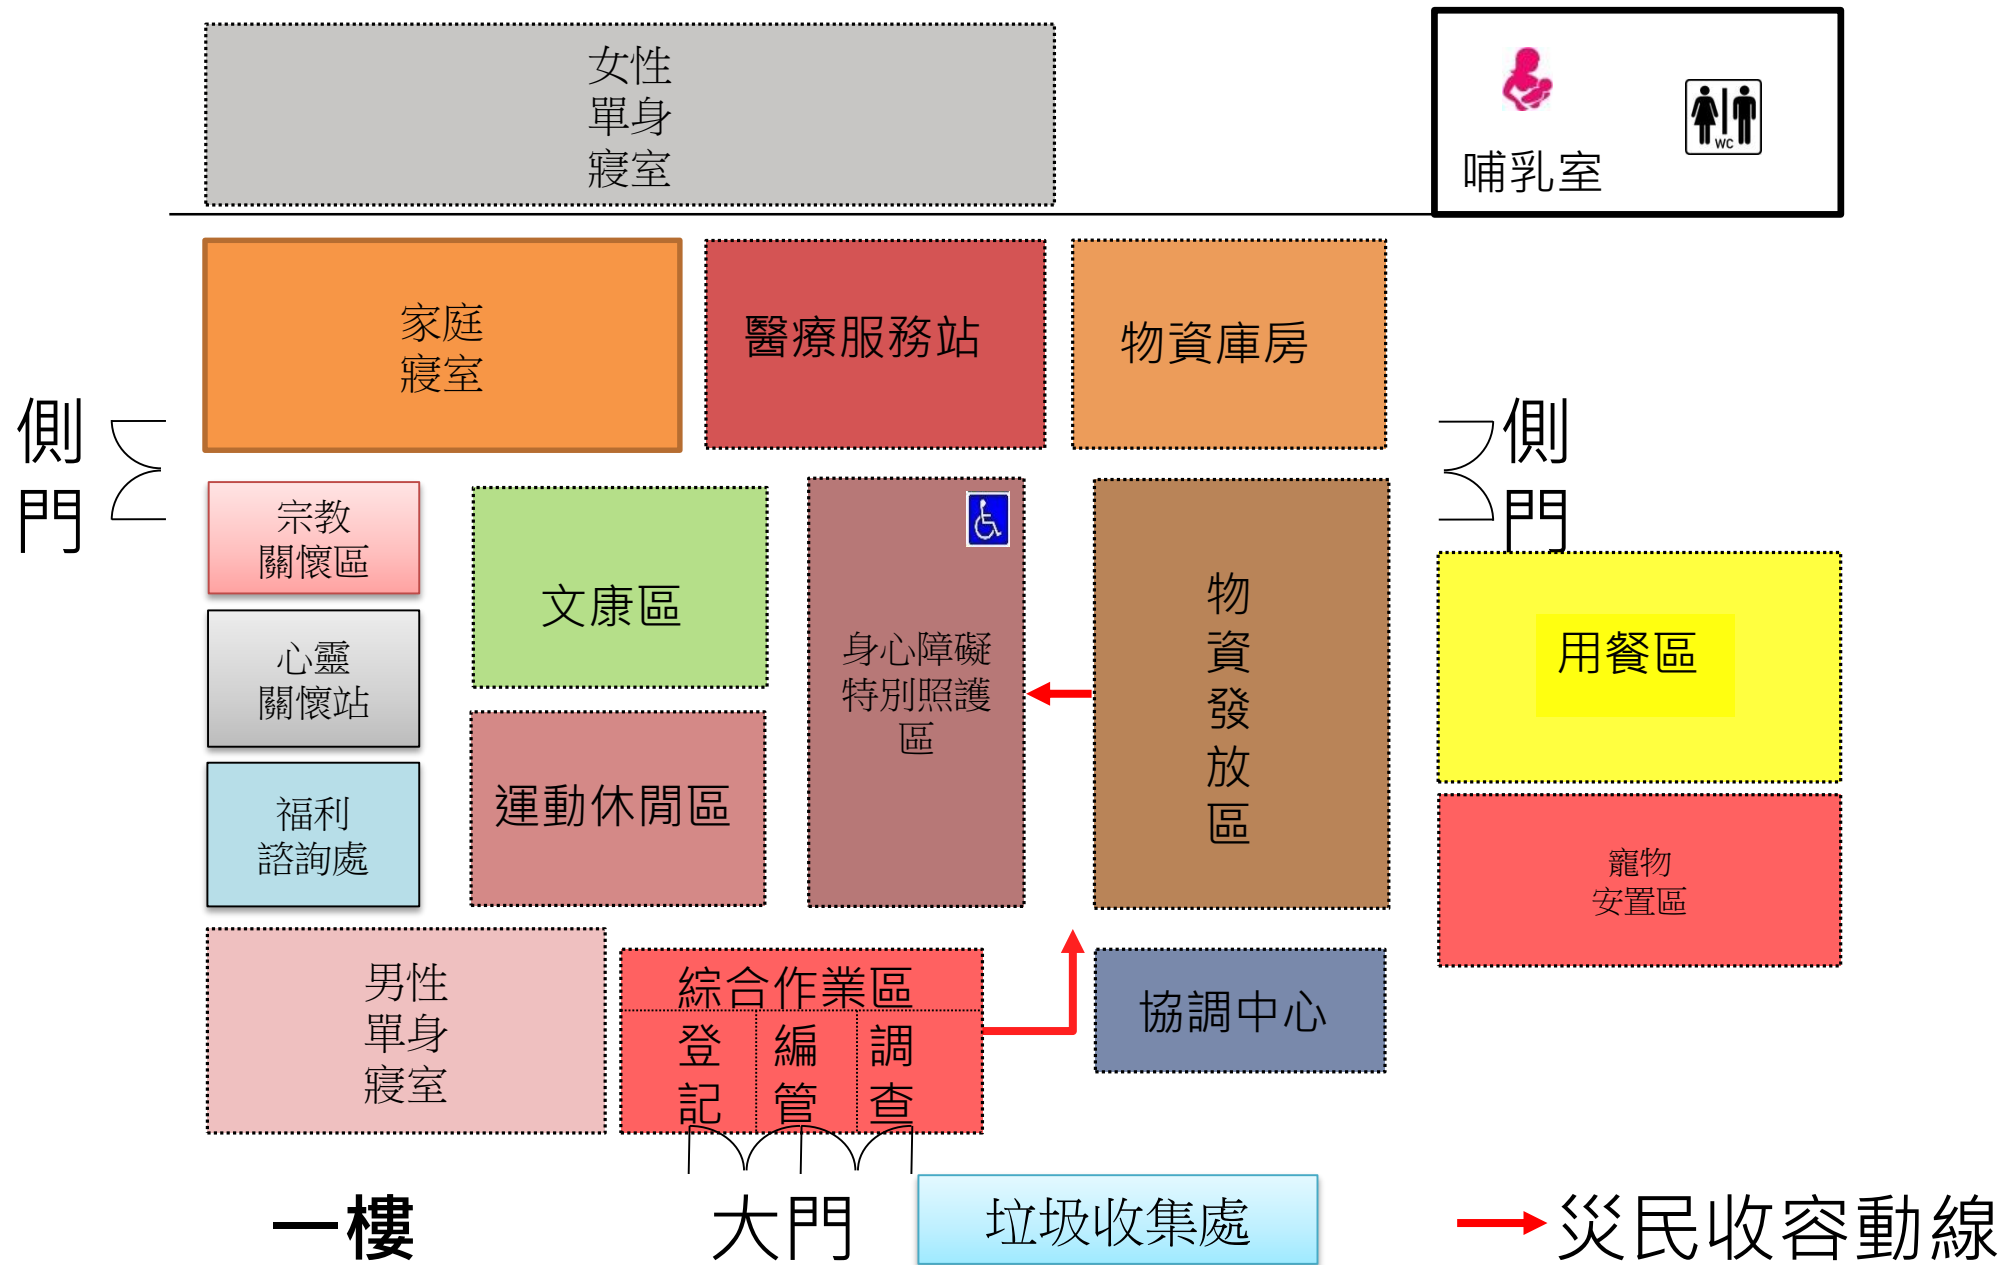

大雅區公所四樓禮堂

大雅區三和活動中心

→ 災民收容動線

大雅區三和公園

大雅區三和活動中心

大雅區停四雅楓停車場

大雅區台中市原住民綜合服務中心

一樓

→ 災民收容動線