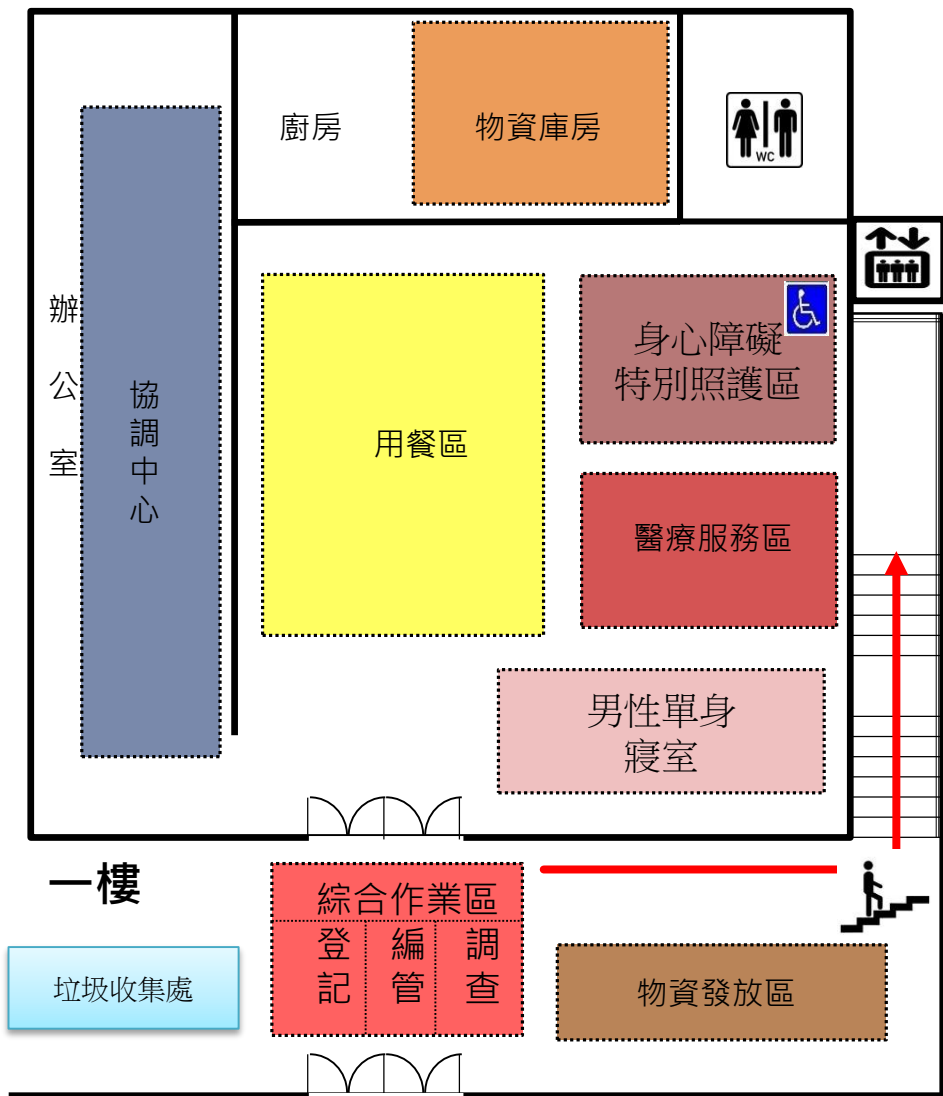

大雅區大雅國中

一樓

→ 災民收容動線

大雅區大雅國小

一樓

→ 災民收容動線

大雅區陽明國小

一樓

→ 災民收容動線

大雅區秀山活動中心

大雅區汝鑿國小-1

一樓 → 災民收容動線

大雅區三和國小

大雅區西寶活動中心

→ 災民收容動線

大雅區上楓國小

一樓

→ 災民收容動線

大雅區六寶國小

→ 災民收容動線
一樓

大門

大雅區大明國小 明心樓

大雅區文雅國小

大雅區上雅社區活動中心