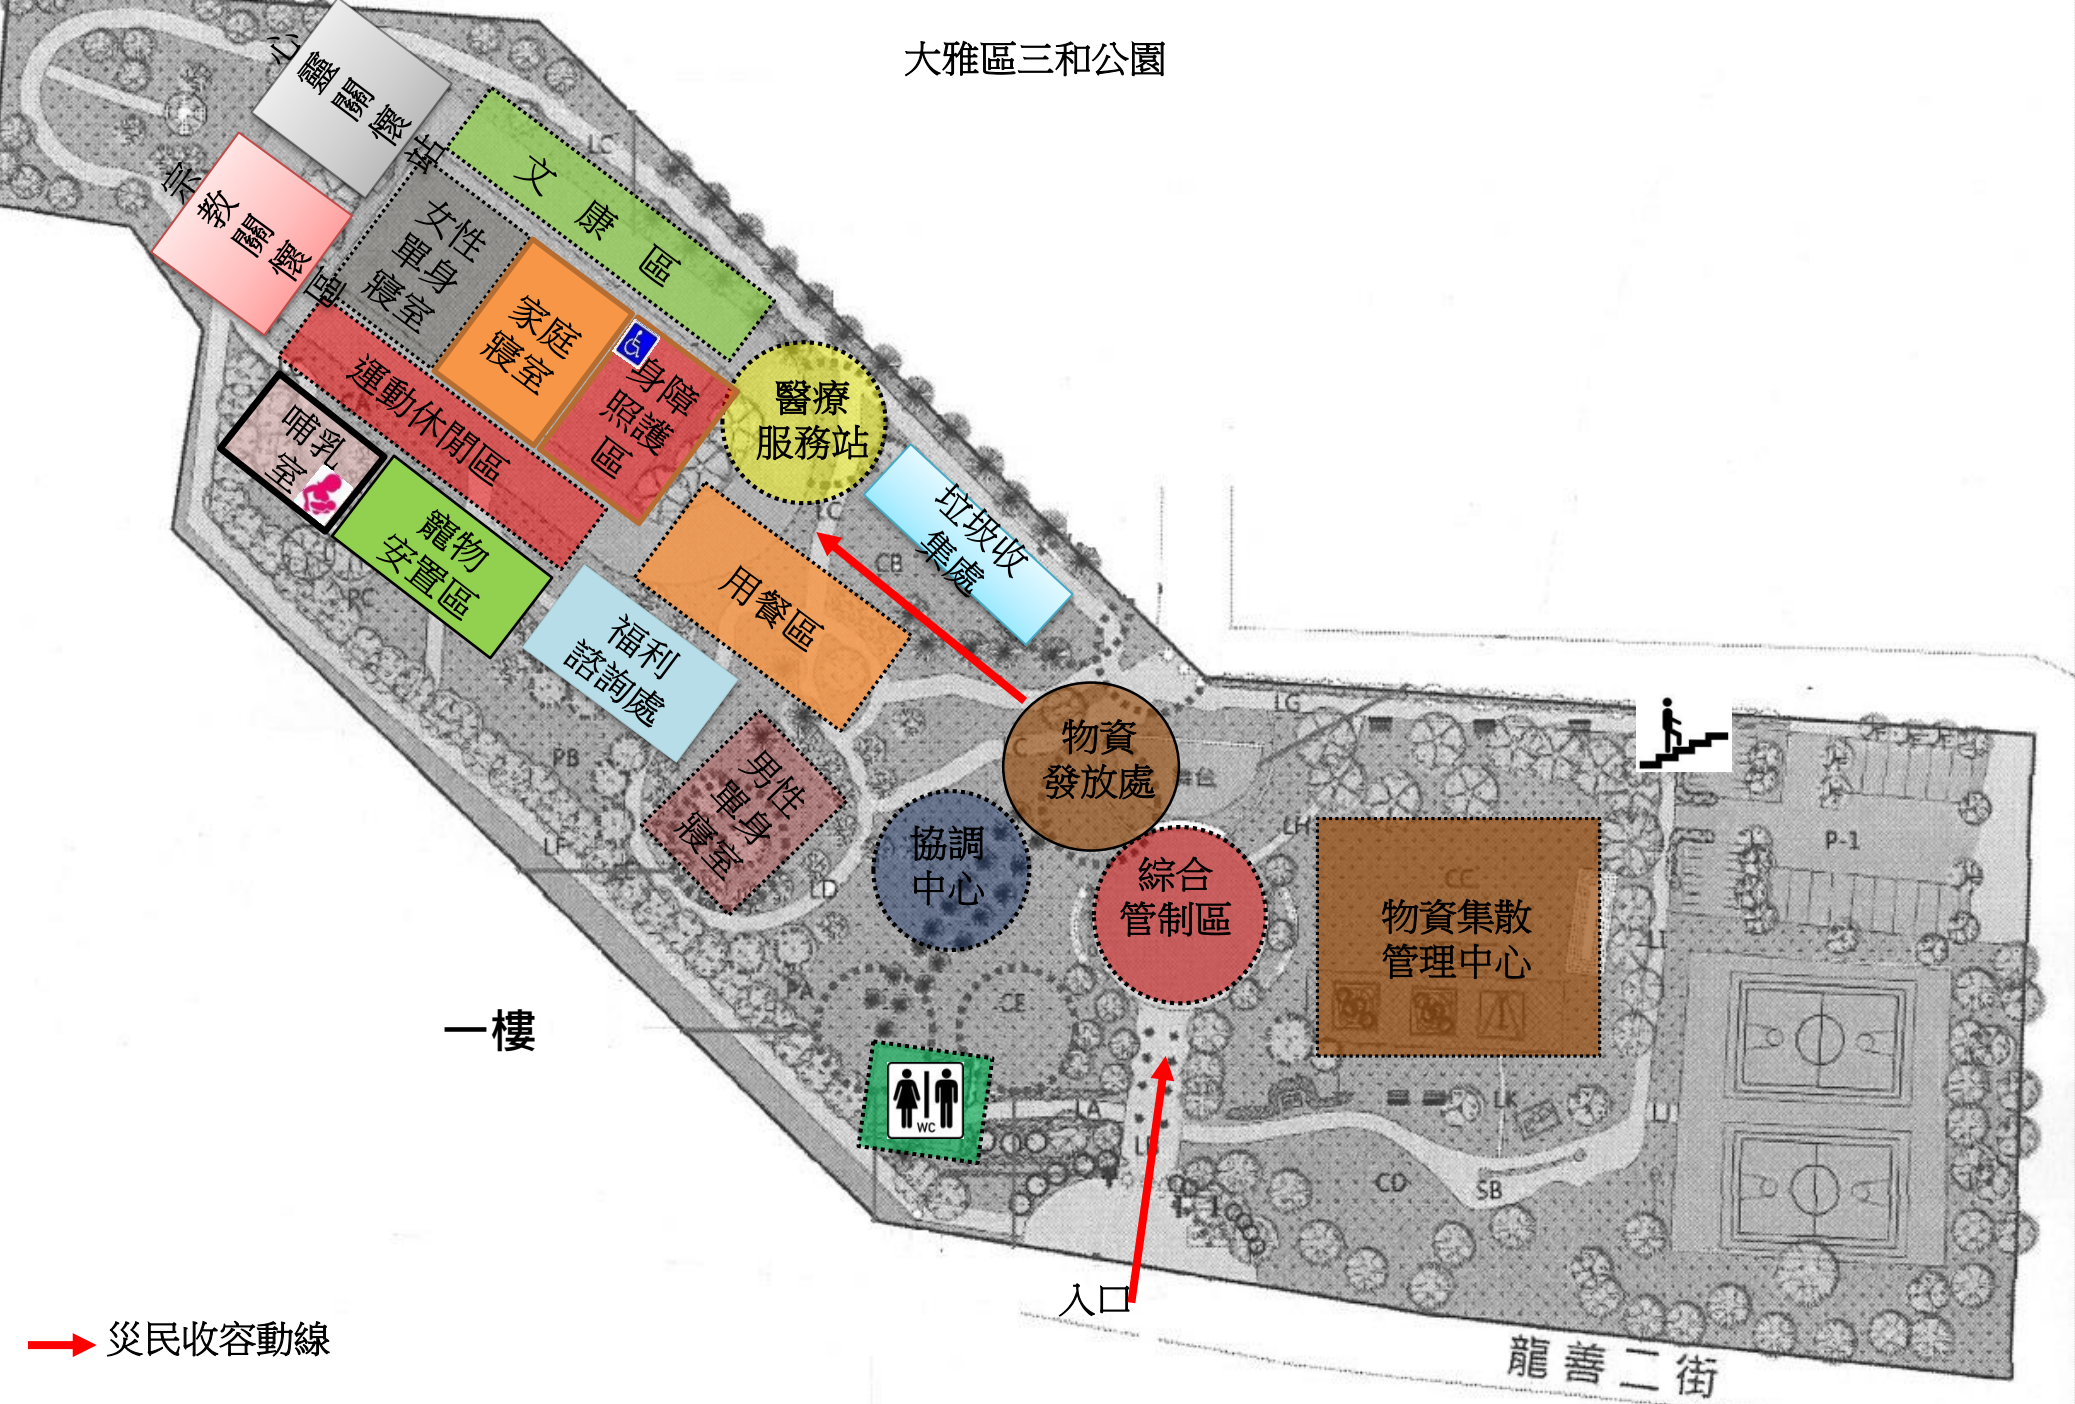

大雅區公所四樓禮堂

大雅區三和活動中心

→ 災民收容動線

大雅區三和公園

大雅區三和活動中心

大雅區停四雅楓停車場

大雅區台中市原住民綜合服務中心

一樓

→ 災民收容動線